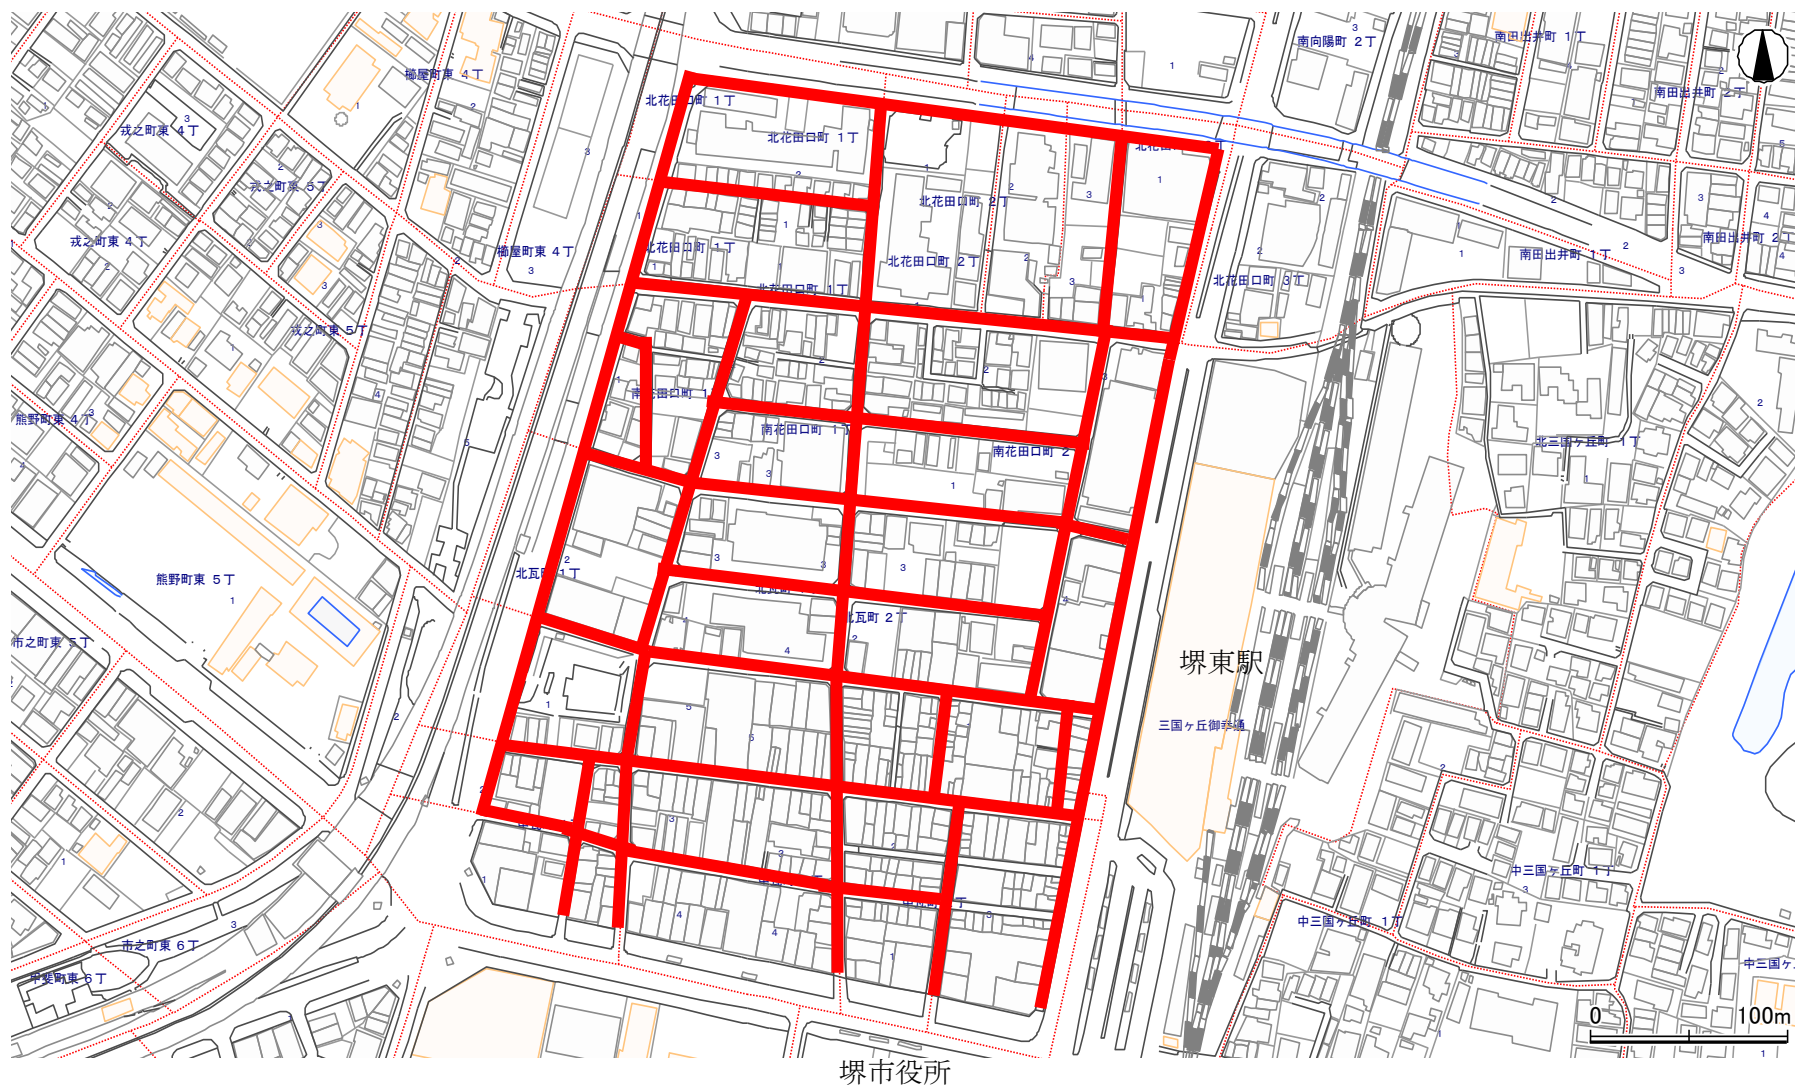

路上喫煙等マナー向上重点啓発区域（堺東駅西側周辺）

赤色線で示した個所がマナー向上重点啓発区域です。