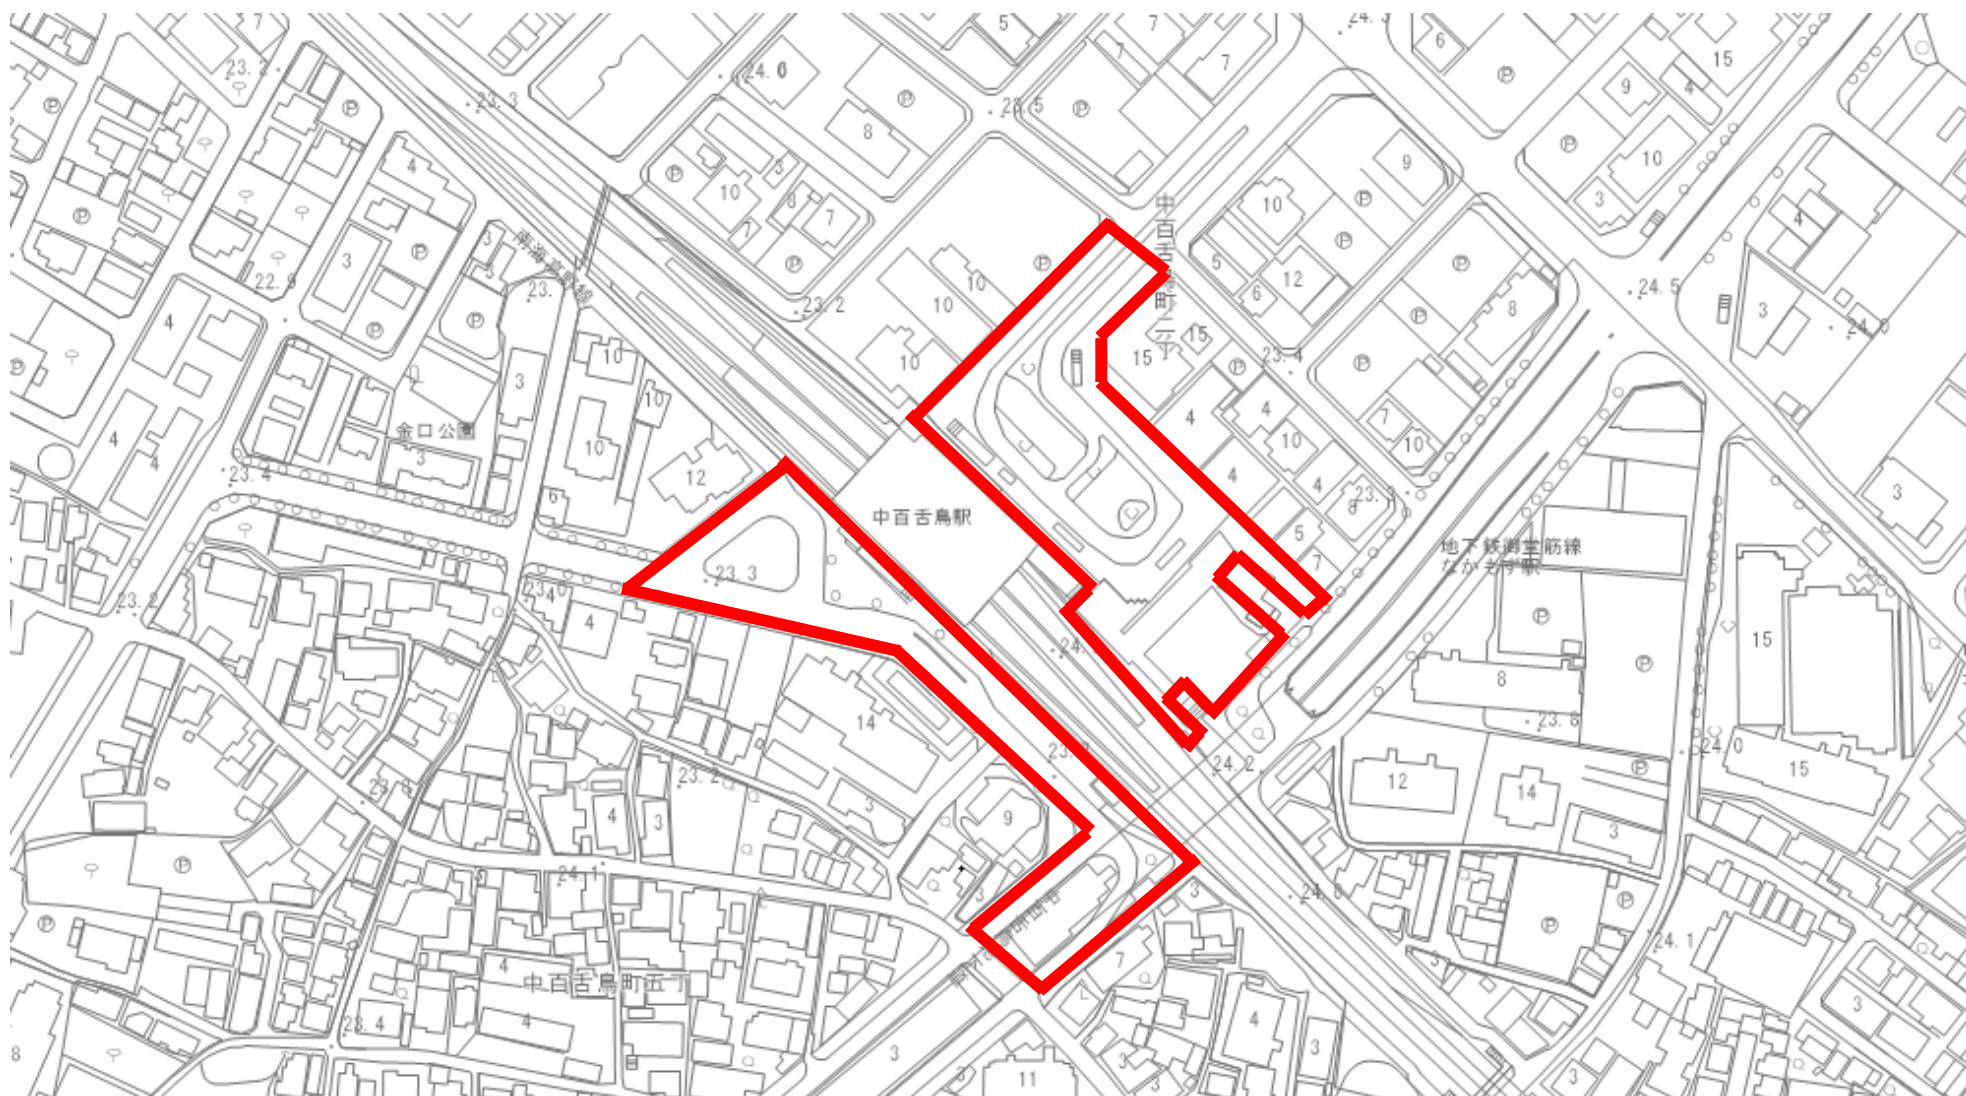

路上喫煙等マナー向上重点啓発区域（中百舌鳥駅周辺）

赤色線で囲まれた箇所がマナー向上重点啓発区域です。