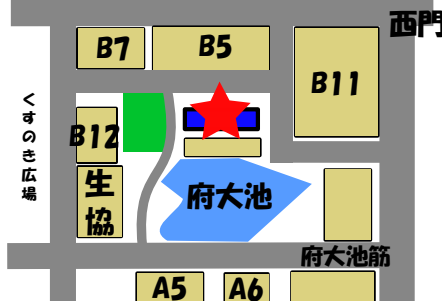

申込み期間

回収
 2024 1/19～2/25
 譲渡
 2024 3/14～3/25

回収日

2024
 2/6, 13, 21, 27
 3/4 10:00～16:00

譲渡日

2024
 3/21, 25, 27
 10:00～16:00

お申し込みは
 コチラから！

◎ 中百舌島キャンパス
 文化部室
 1F, 2F