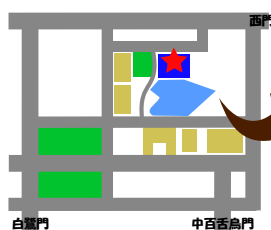

申込み期間

回収
 2024 1/19～2/25
 譲渡
 2024 3/14～3/25

回収日

2024
 2/6, 13, 21, 27
 3/4 10:00～16:00

譲渡日

2024
 3/21, 25, 27
 10:00～16:00

お申し込みは
 コチラから！

◎ 中百舌島キャンパス
 文化部室
 1F, 2F