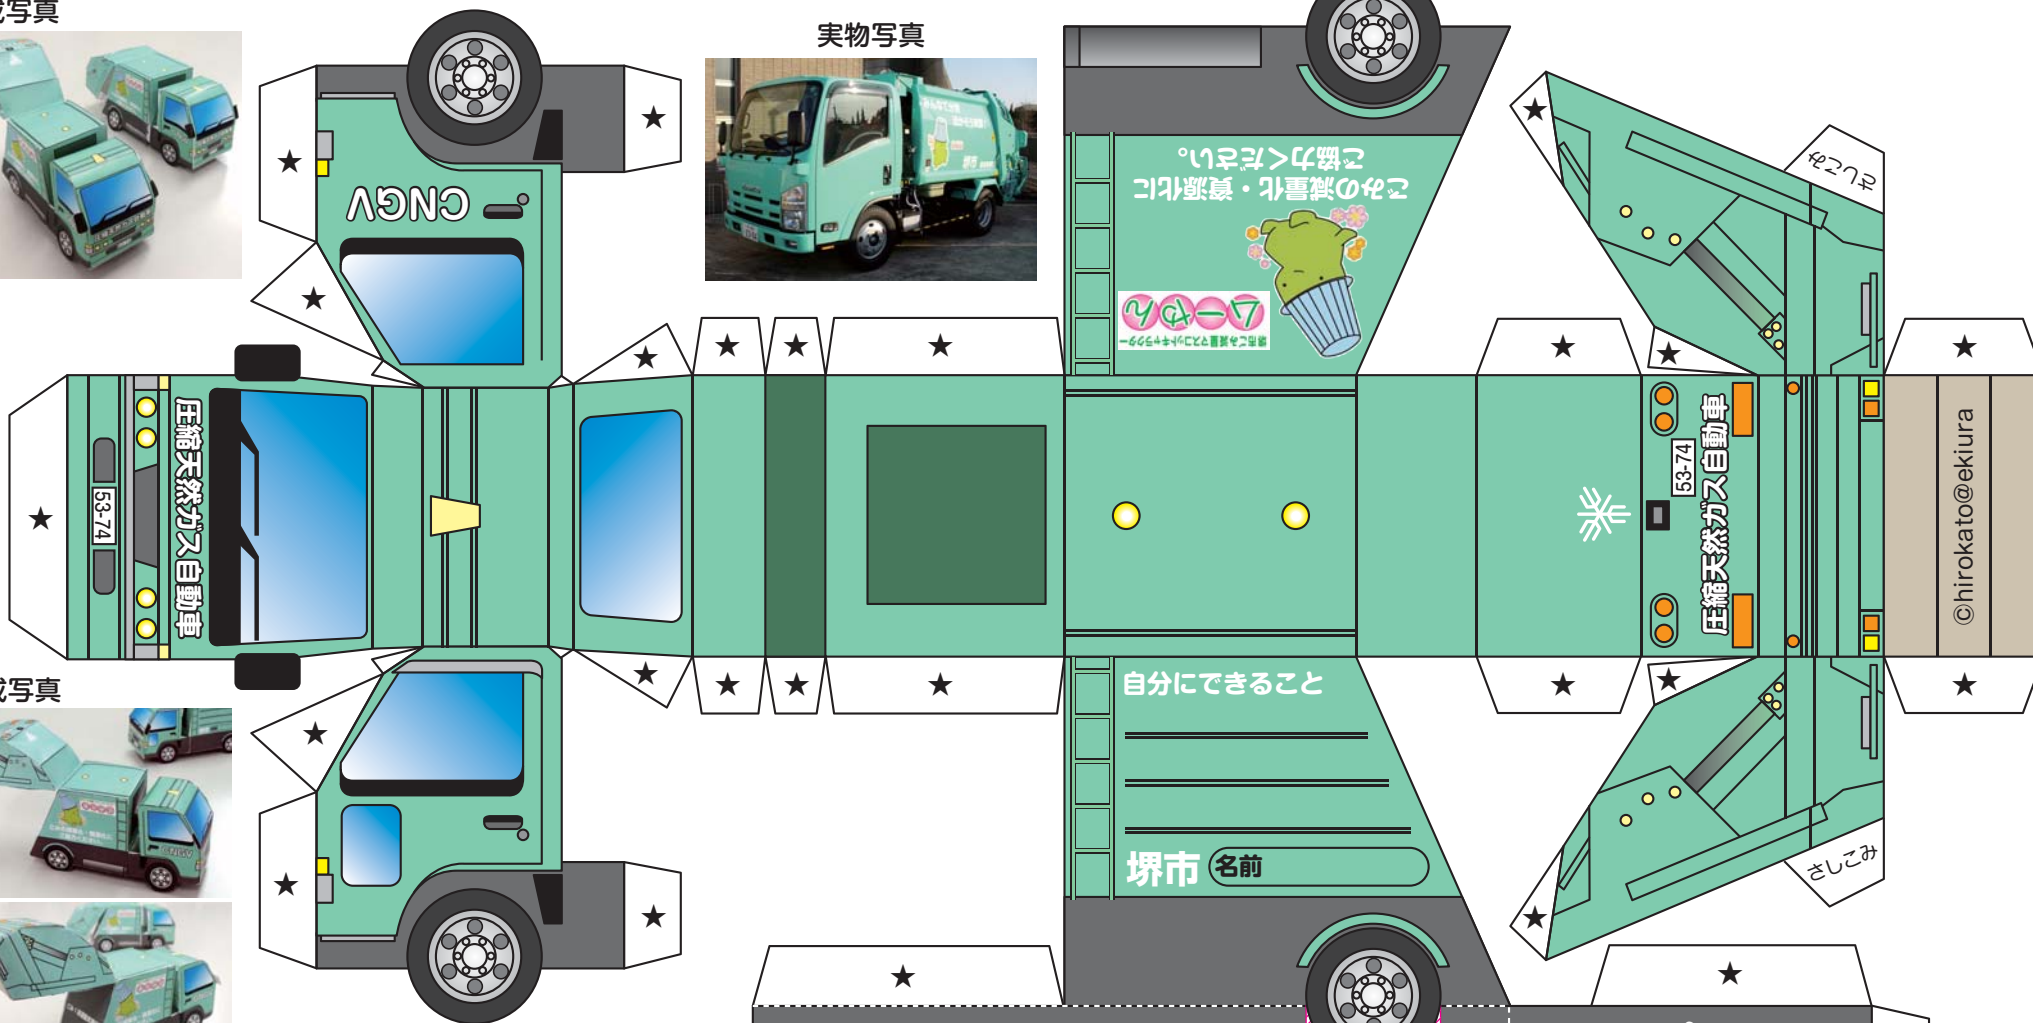

堺市ごみ収集車をペーパークラフトで作ってみよう

完成写真

実物写真

完成写真

〈保護者の皆さまへ〉

- ごみは私たちの暮らしの中から生まれます。子どもたちによりよい環境を残すために今、ごみの減量を始めなければなりません。それぞれのご家庭でできることを話し合ってみてください。
- このペーパークラフトは作成にあたり、はさみやカッターナイフなどを必要としますので、安全に使用して楽しく作成できるようにご指導をお願いします。
- ★はのりしろです。斜線部分は切り抜いてください。