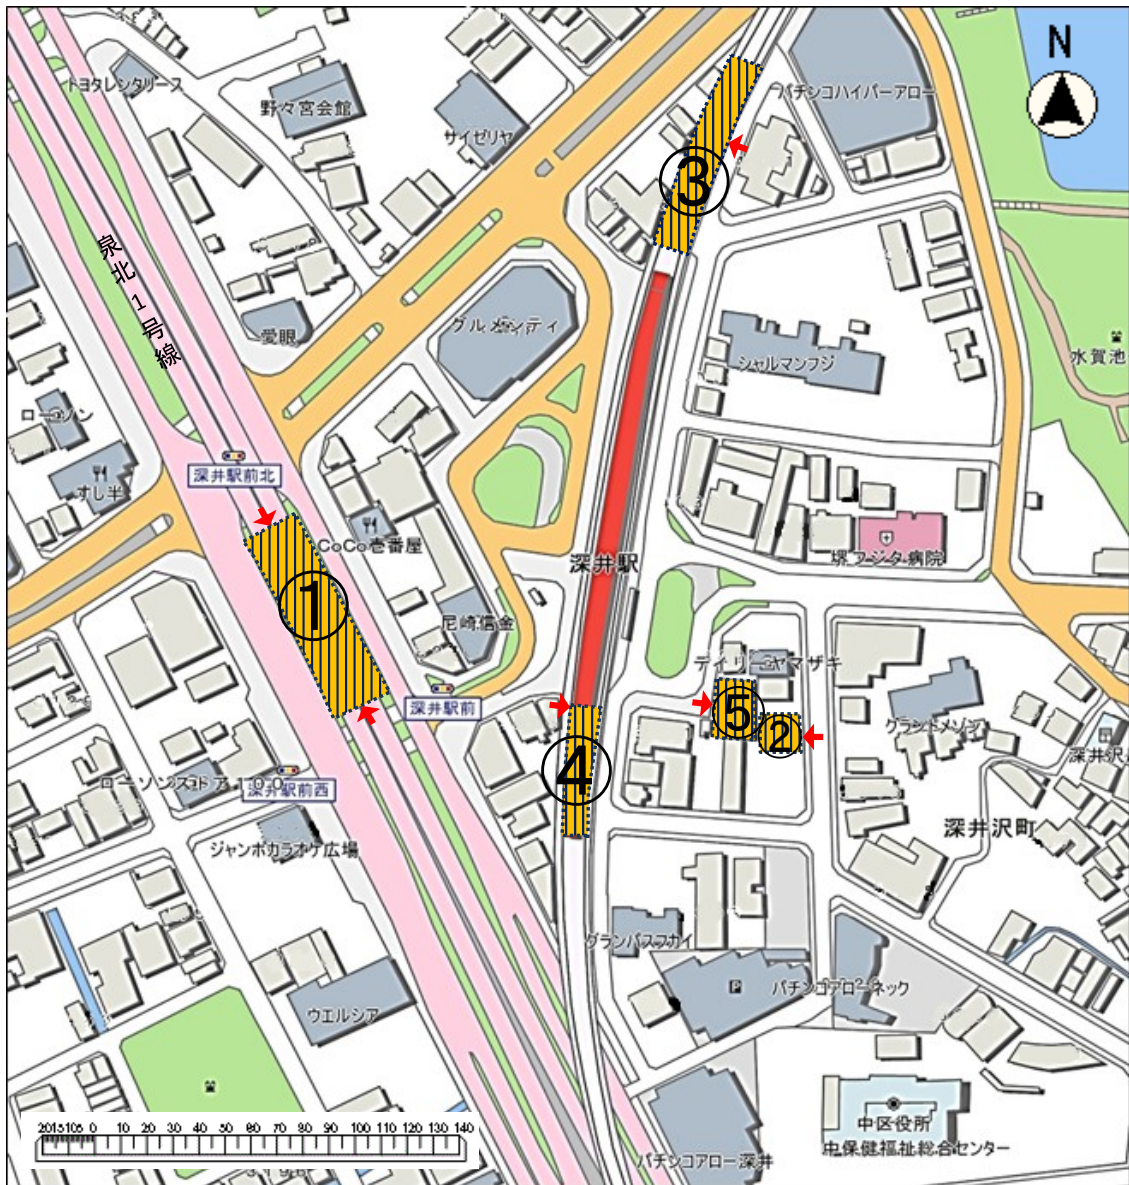

# 深井駅周辺 駐輪場案内マップ

(令和7年5月時点)

- ①市営深井駅前高架下駐輪場 (利用者種: 自転車・原付、一時・定期利用)
- ②市営深井駅前東第1駐輪場 (利用者種: 自転車、定期利用のみ)
- ③民間) アットサイクルパーキング深井駅前駐輪場(平面)  
(利用者種: 自転車・原付、一時・定期利用)
- ④民間) アットサイクルパーキング深井駅前駐輪場(立体)  
(利用者種: 自転車、定期利用のみ)
- ⑤民間) とりしん自転車置場 (利用者種: 自転車・原付、一時・定期利用)

※利用料金については、各駐輪場にお問合せください。