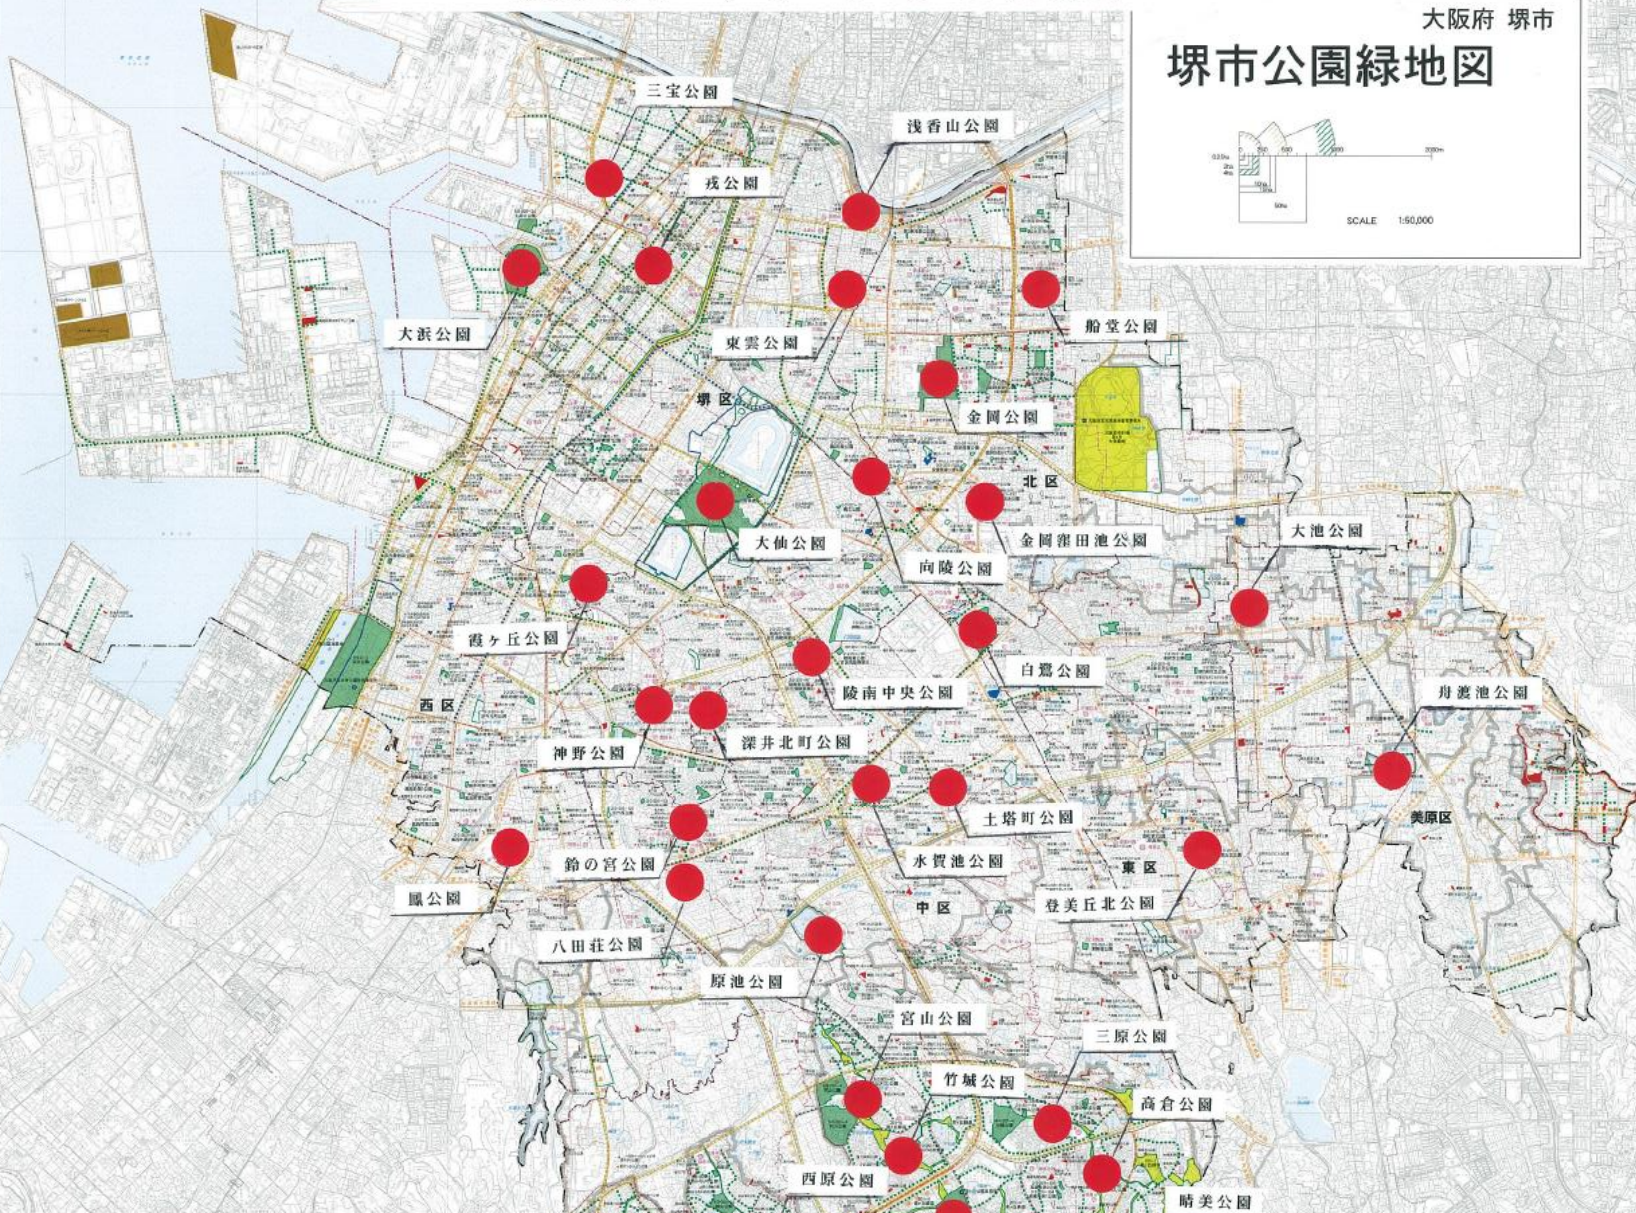

防災トイレのある公園

大阪府 堺市

堺市公園緑地図

公園防災トイレ一覧(H27年度末)

公園名称	避難地種別	基数
大浜公園	広域	20
浅香山公園	広域	10
三宝公園	広域	10
大仙公園	広域	5
原池公園	広域	6
八田荘公園	広域	6
白鷺公園	広域	10
西原公園	広域	12
新檜尾公園	広域	10
鴨谷公園	広域	10
大蓮公園	広域	8
金岡公園	広域	9
向陵公園	一次	10
戎公園	一次	9
東雲公園	一次	10
霞ヶ丘公園	一次	7
鳳公園	一次	7
神野公園	一次	7
土塔町公園	一次	7

公園名称	避難地種別	基数
鈴の宮公園	一次	9
水質池公園	一次	8
深井北町公園	一次	8
登美丘北	一次	8
晴美公園	一次	6
竹城公園	一次	8
檜塚公園	一次	6
庭代公園	一次	7
三原公園	一次	8
城山公園	一次	8
宮山公園	一次	8
高倉公園	一次	7
御池公園	一次	7
船堂公園	一次	8
陵南中央公園	一次	7
金岡窪田池公園 (金岡ドリーム公園)	-	6
舟渡池公園	一次	4
大池公園	一次	4
合計		300