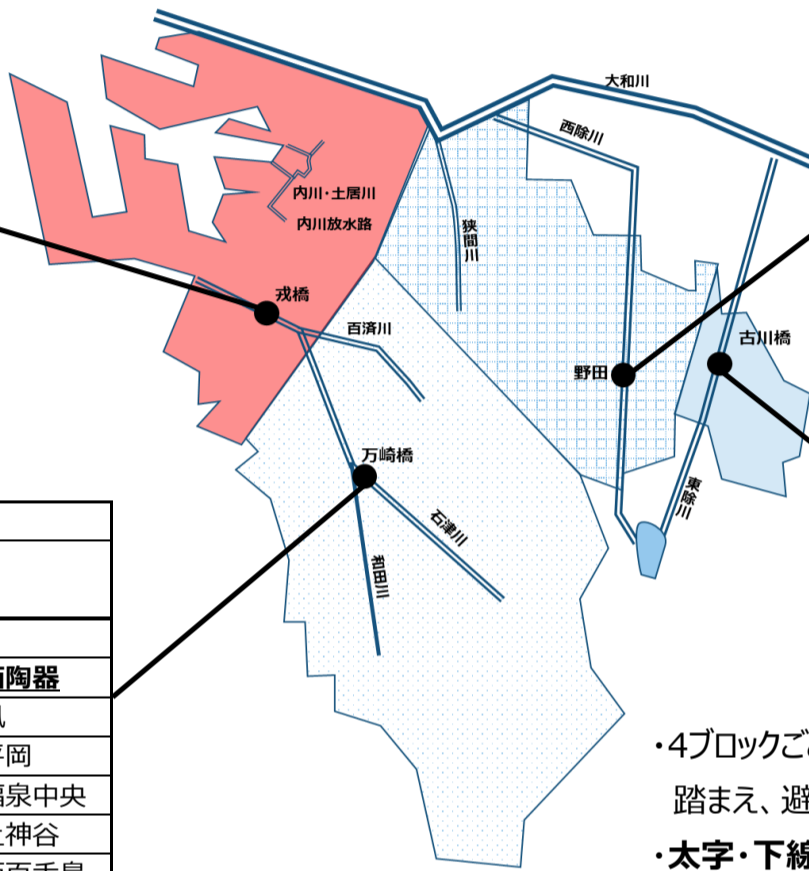

—より安全に、より分かりやすく—

令和8年4月1日より運用を開始します

ポイント

- ・中小河川の氾濫（狭間川、内川等）及び内水の氾濫の浸水想定区域（浸水深50cm以上）を発令範囲に追加します。
- ・想定最大規模降雨（1000年に一度以上の確率）に対応した浸水想定区域（浸水深50cm以上）を発令します。
- ・大和川を除く河川氾濫・内水氾濫は、地形の特徴を踏まえて、市内を以下の4ブロックに分けて避難情報を発令します。

大和川を除く河川氾濫・内水氾濫の避難情報発令範囲等

水位観測所	発令範囲		
石津川 戎橋	石津川氾濫（下流部） 内川・土居川氾濫 内水氾濫		
発令対象校区			
三宝	市	錦綾	錦
熊野	錦西	英彰	湊西
湊	少林寺	安井	神石
大仙西	浜寺石津	浜寺東	浜寺
浜寺昭和			

水位観測所	発令範囲			
石津川 万崎橋	石津川氾濫（上流部） 内水氾濫			
発令対象校区				
東百舌鳥	久世	福田	東陶器	西陶器
深阪	八田荘	八田荘西	深井西	鳳
鳳南	福泉上	福泉東	福泉	平岡
家原寺	向丘	上野芝	津久野	福泉中央
桃山台	美木多	御池台	原山ひかり	上神谷
若松台	三原台	宮山台	竹城台	西百舌鳥

水位観測所	発令範囲		
西除川 野田	西除川氾濫 狭間川氾濫 内水氾濫		
発令対象校区			
浅香山	日置荘西	日置荘	南八下
登美丘東	登美丘南	野田	金岡南
北八下	新金岡東	新金岡	光竜寺
東三国丘	五箇荘	五箇荘東	東浅香山
新浅香山	黒山	美原北	八上
美原西			

水位観測所	発令範囲
東除川 古川橋	東除川氾濫 内水氾濫
発令対象校区	
平尾	さつき野

- ・4ブロックごとに、各水位観測所の水位や降雨の状況を踏まえ、避難情報を発令します。
- ・**太字・下線**は新たに追加された校区です。
- ・各校区のうち、避難が必要な地域は裏面でご確認ください。

※大和川の氾濫に関する避難情報に変更はありません。避難が必要な地域は、ホームページに掲載しているハザードマップ（裏面のQRコード参照）、または、危機管理室や各区役所で配布している「堺市防災マップ」でご確認ください。

避難情報が出されたら・・・

- ・避難情報は、河川水位や降雨状況に応じ、警戒レベル3～5に分かれます。
- ・避難情報は、防災無線、緊急速報メール、防災アプリ、SNSなど、様々な方法でお伝えします。
- ・災害の状況によっては、警戒レベル5は発令しない場合もあります。警戒レベル4までに必ず避難行動をとってください。

レベル	発令情報	とるべき行動
警戒レベル3	高齢者等避難	危険な場所から高齢者等は避難
警戒レベル4	避難指示	危険な場所から全員避難
警戒レベル5	緊急安全確保	命の危険 直ちに安全確保

避難の大原則

・あらかじめハザードマップを確認し、計画的な避難行動を考えておきましょう。

浸水が始まる前に避難を！

ひざの高さを超える深さの浸水では、歩くことが難しくなります。

避難の判断は自分で！

避難情報がまだ出ていなくても、身の危険を感じたら避難をしましょう。

避難は徒歩で！

動きやすい服装で徒歩で避難をしましょう。

計画的な避難行動		緊急的な避難行動
立退き避難	屋内安全確保	緊急安全確保
堺市が指定する避難所や近隣の安全な場所・建物などへ避難。	自宅の上階など浸水しない場所に避難。水や食料を備蓄しましょう。	無理して遠くへ向かわず、より高い場所へ避難。