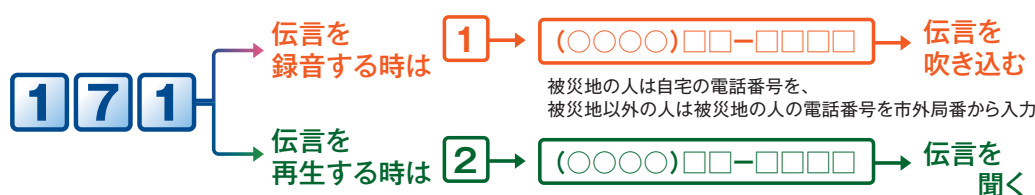

●我が家の防災メモ

避難場所や、家族の情報を記入しておきましょう。

我が家の避難先（親類宅、避難先など）			家族が離ればなれになった時の集合場所	
家族の名前	生年月日	血液型	会社・学校の電話番号	携帯電話番号

●災害用伝言ダイヤル（災害時にNTTが提供する音声伝言板）

携帯電話やスマートフォンでは、『災害用伝言板』があります。登録方法などは携帯電話会社や機種によって異なりますので、確認をおきましょう。