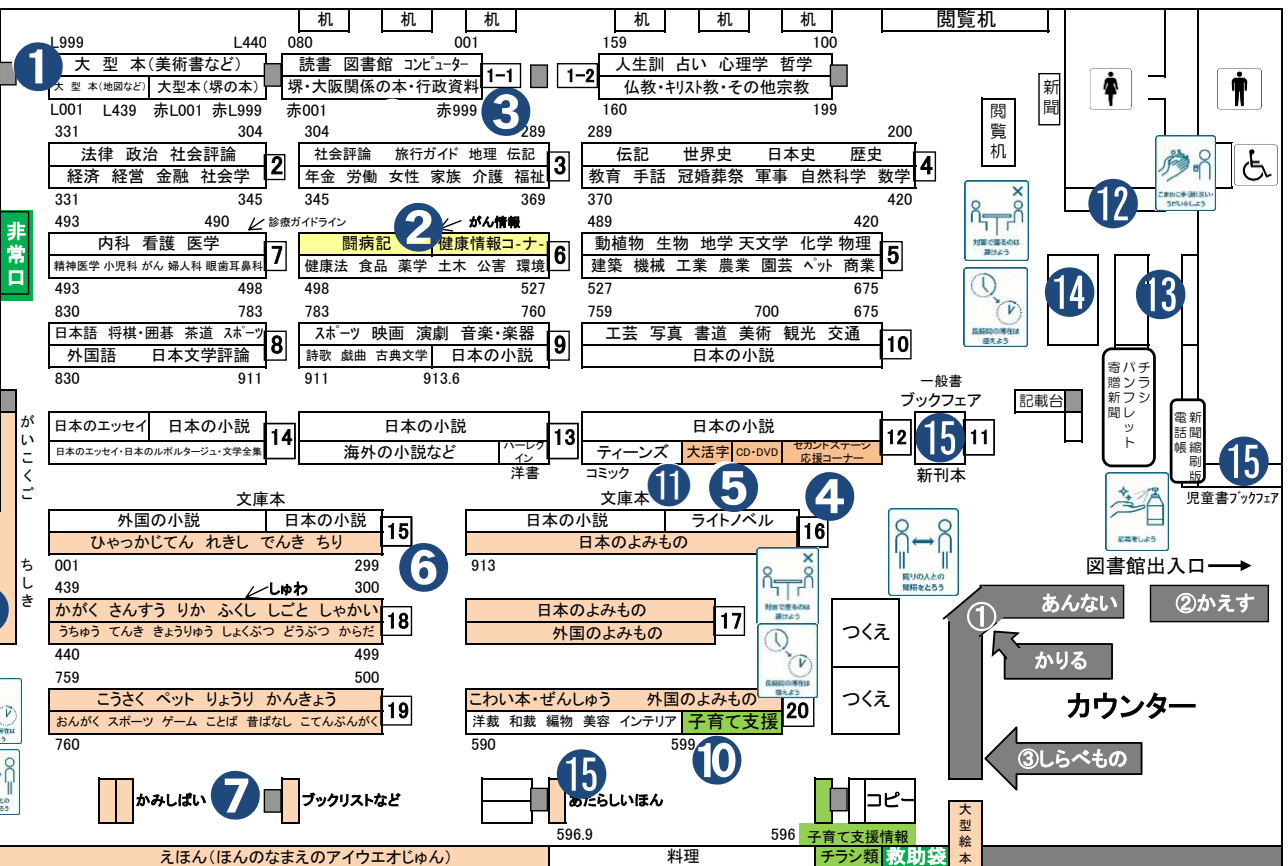

西図書館 書架案内図

令和3年6月作成

本の並び方

主題の本	分類番号順
小説	著者名の五十音順

こどもの本

おはなしのへや

あかちゃんえほん

キャラクター ちいさいえほん

1 一般図書コーナー

実用書から専門書まで、分野ごとに並んでいます。

2 健康情報コーナー
がん情報コーナー/闘病記コーナー

医療や健康などの資料を集めています。がん情報コーナー、闘病記コーナーも併設しています。

3 地域資料コーナー

堺市を中心に、大阪府内全域に関する資料を集めています。

4 セカンドステージ応援コーナー

健康づくりや認知症予防、年金、終活などについての資料を集めています。

5 CD・DVD/大活字本

CD・DVDなどの視聴覚資料を集めたコーナーです。大きな字で読みやすい大活字本コーナーも併設しています。

6 児童書コーナー

書が分野ごとに並んでいます。読み物は書いた人の名前の順に並んでいます。

7 えほんコーナー
紙芝居/おおきいえほん

えほんはタイトル順に並んでいます。大きいえほん、紙芝居は別の棚にあります。

8 じゅうたんコーナー

じゅうたんの上であかちゃんも一緒にえほんが楽しめます。となりにはおはなし会やイベントを行うおはなしのへやがあります。

9 ちしきのえほん
外国語えほん

かず、いきもの、からだ、のりもの、ことばなどのちしきのえほん、外国語のえほんを集めています。

10 子育て支援情報コーナー

子育てに関する様々な情報を得られるように資料を集めています。地域のイベント情報なども合わせてご案内しています。

11 ティーンズコーナー

中高生向けにおすすめの本を集めています。

12 WEB・オンラインDB端末
図書検索機

企業情報や新聞記事などが検索できるインターネット端末を置いています。図書検索機で本を探すこともできます。