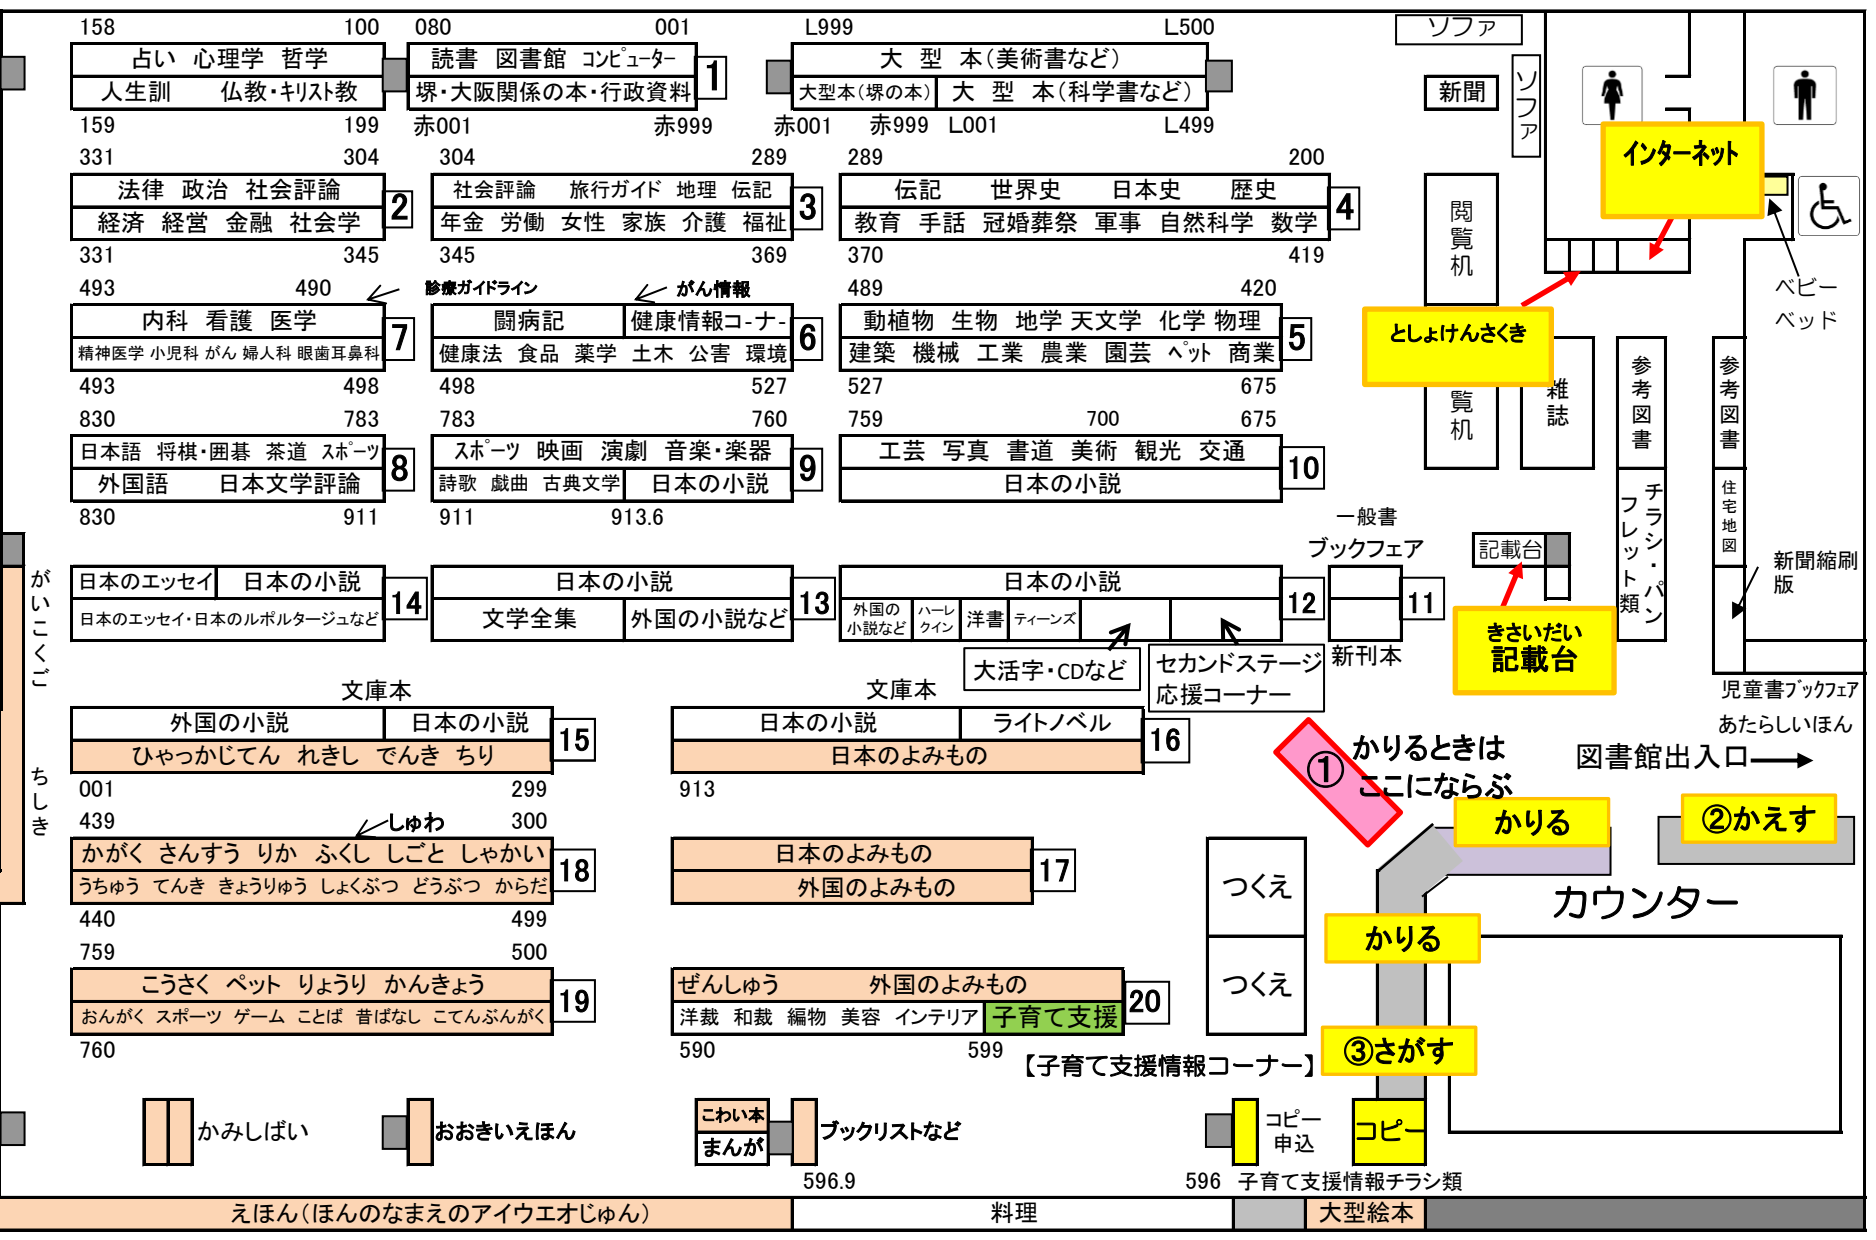

西図書館 書架案内図

令和元年12月作成

本の並び方

主題の本	分類番号順
小説	著者名の五十音順

こどもの本

おはなしのへや

あかちゃんえほん

じゅうたんコーナー

キャラクター ちいさいえほん

キャラクター ちいさいえほん

えほん(ほんのなまえのアイウエオじゅん)

料理

大型絵本