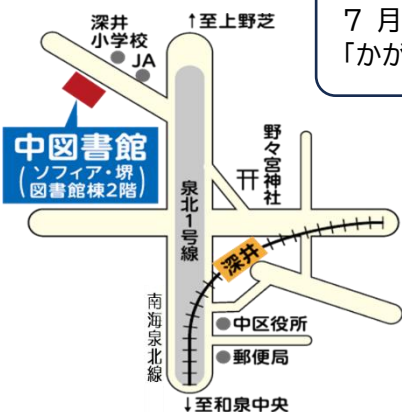

友達・家族での  
ご参加大歓迎！

**会場**

中図書館 1階会議室

**申込**

7月10日(金)10時から

直接来館、電話、FAXで

7月のブックフェアは  
「かがくのふしぎ」だよ

**協力：ウェルビーイング実践研究会**

これまでの活動は図書館ホームページで  
ご覧いただけます。

R7.8「さかいで  
せかいのおべんとう」

R7.12「せかいの  
くにておめでとう」

R8.3「のぞいてみよ  
うせかいのがっこう」

申込・問合せ：堺市立中図書館  
住所：堺市中区深井清水町 1426(ソフィア・堺内)  
電話：072-270-8140 FAX:072-270-8149

※ ご来館や受講時に配慮を必要とされる方は、事前にお気軽にご相談ください。