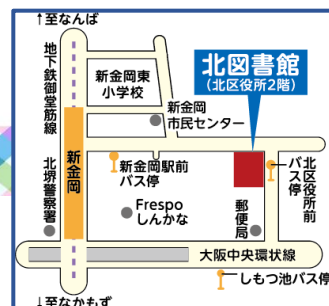

Welcome to

えいごえほんライブ♪

えいごえほん
英語絵本のよみきかせや、^て手あそびをします。

えほん
絵本をとおして、^{えいご たの}英語を楽しんでみませんか♪

に ち じ 日 時： 令和7年5月25日（日） 15:00～15:30

さん か ひ 参加費： 無料

ば しょ きたとしょかん かい けんしゅうしつ
場 所： 北図書館 3階おはなしのへや(研修室)

きょうりょく
協 力： English Forest イングリッシュフォレスト

と あ さき さかいしりつきたとしょかん
問い合わせ先： 堺市立北図書館 (072-258-6850)

さかいしきたくしんかなおかちょう ちょう きたくやくしよ かい
堺市北区新金岡町5丁1-4 (北区役所2階)

ちず
地図はこちら