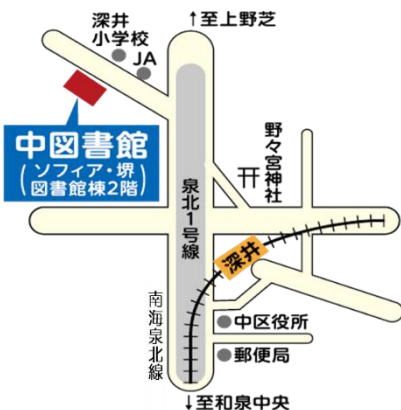

新学期が4月にあるのは日本だけ？

のぞいてみよう せかいのがっこう しんがっき ～新学期っていつ？～

新学期が冬の国って、あるのかな？

ほん し せかい し 本で知ろう！世界を知ろう！

新学期の時期は？ 授業の内容は？
ほかにも、どんな違いがあって、どういう理由があるのかな。
いろんな国のがっこうのことを、本で調べてみよう。

日時

令和8年**3月29日(日)**

10時30分～12時

開場：10時15分

定員 20名

参加無料

対象

小学3年生 以上

中高生や大人のご参加も大歓迎！

会場

中図書館 1階会議室

大人向けミニ講座もあるので、ご家族で楽しめます

申込

3月14日(土)10時から

直接来館、電話、FAXで

協力：ウェルビーイング実践研究会

これまでの活動は図書館ホームページで
ご覧いただけます。

R7.8「さかいで
せかいのおべんとう」

R7.12「せかいの
くにておめでとう」