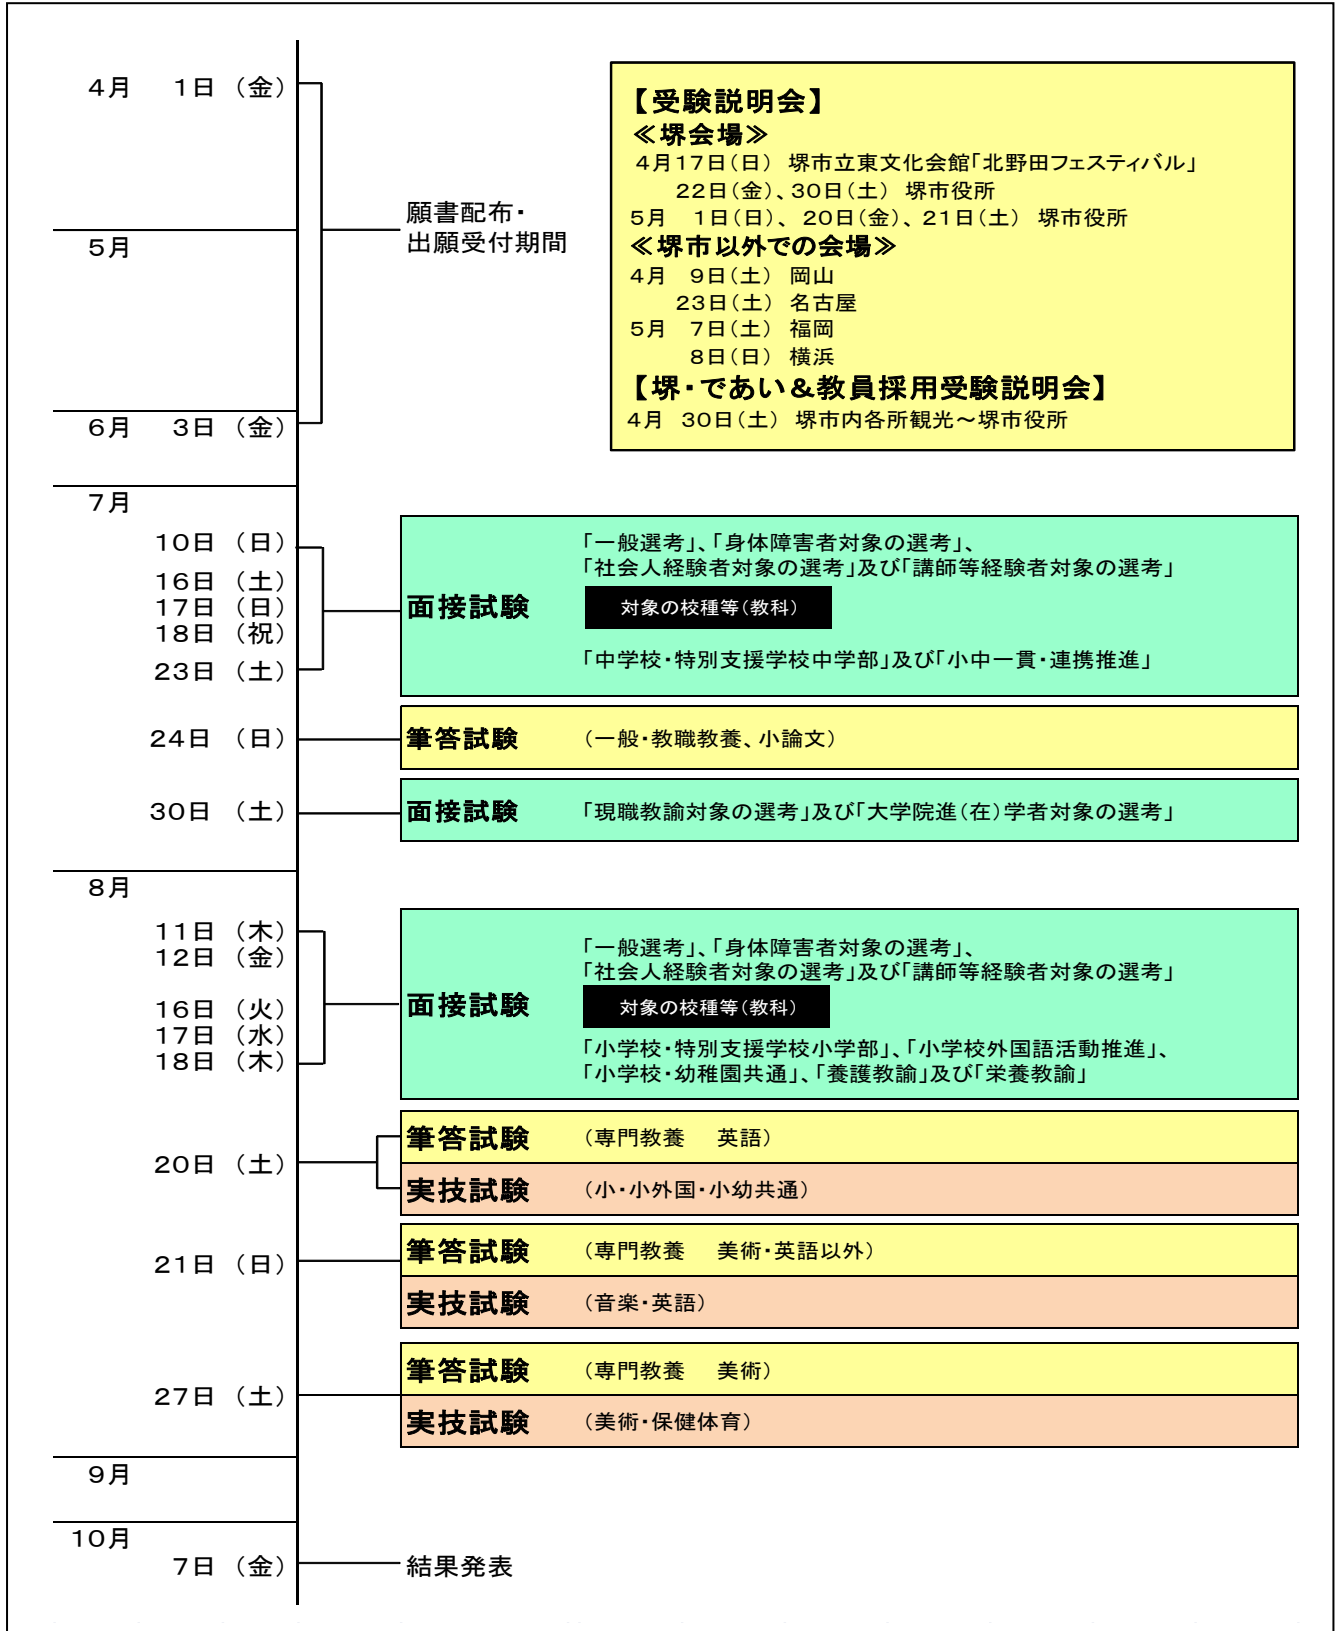

平成24年度 堺市立学校教員採用選考試験 結果概要

堺市教育委員会

1. 採用選考試験の流れ

2. 校種等(教科)別結果表

校種等		志願者数							受験者数							合格者数						
		一般	身障	社会人	現職	講師	大進	合計	一般	身障	社会人	現職	講師	大進	合計	一般	身障	社会人	現職	講師	大進	合計
小学校・特別支援学校小学部		665	3	49	29	101		847	433	2	29	24	77		565	156	0	5	8	14		183
小学校外国語活動推進		39		3	1	2		45	21		1	1	1		24	6		0	0	0		6
小学校・幼稚園共通		47		1		10		58	21		1		6		28	3		0		0		3
中学校・特別支援学校中学部		632	1	61	14	131	1	840	372	0	38	13	101	1	525	71		7	6	14	1	99
国語		66		2	1	14		83	38		1	1	8		48	17		1	0	0		18
社会		118		23	3	11		155	73		13	3	11		100	5		2	2	0		9
数学		68		6		8	1	83	42		3		6	1	52	17		1		1	1	20
理科		43		2	4	5		54	24		2	3	5		34	7		0	2	2		11
音楽		33		1		9		43	24		1		11		36	1		0		1		2
美術		26		1		8		35	14		1		4		19	3		0		0		3
保健体育		137		13	1	41		192	84		10	1	30		125	6		1		4		11
技術		2		4		4		10	1		3		1		5	1		0		0		1
家庭		17		3	1	7		28	9		1	1	7		18	2		0	1	0		3
英語		122	1	6	4	24		157	63		3	4	18		88	12		2	1	6		21
小中一貫・連携推進		35		4		13		52	16		2		10		28	5		0		3		8
国語		3				1		4	2				1		3	0				1		1
社会		4		1		4		9	1		1		3		5	0		0		1		1
数学		8						8	5						5	4						4
理科		4				2		6	2				2		4	1				1		2
音楽		8				4		12	4				3		7	0				0		0
美術																						
保健体育		4		2				6	2		1				3	0		0				0
技術				1		1		2														
家庭																						
英語		4				1		5					1		1					0		0
養護教諭		73		4	3	15		95	40		3	2	8		53	7		0	1	1		9
栄養教諭		53		3	1			57	38		2	1			41	2		0	1			3
合計		1,544	4	125	48	272	1	1,994	941	2	76	41	203	1	1,264	250	0	12	16	32	1	311

※受験者数・合格者数には併願による受験者・合格者を含めています。