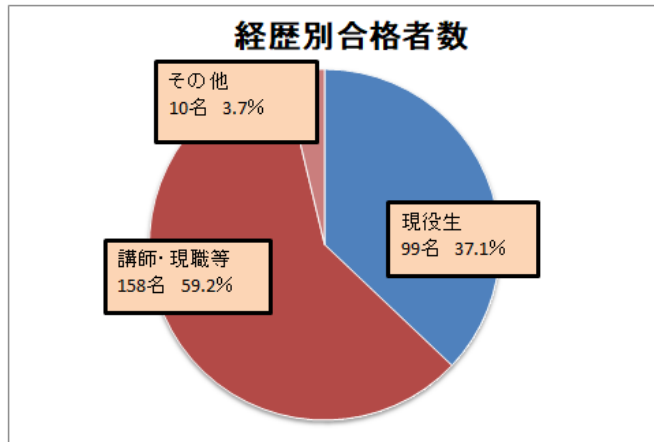

2 合格者内訳

令和6年度合格者数 267名のうち

3 5年間の推移

年 度		2020 教採	R3 教採	R4 教採	R5 教採	R6 教採
実施年度		R1 実施	R2 実施	R3 実施	R4 実施	R5 実施
合 計	採用予定数	150	112	120	156	220
	志願者数	963	936	888	877	869
	受験者数	769	785	699	716	738
	受験率	79.9	83.9	78.7	81.6	84.9
	合格者数	156	116	131	206	267
	最終倍率	4.9	6.8	5.3	3.5	2.8