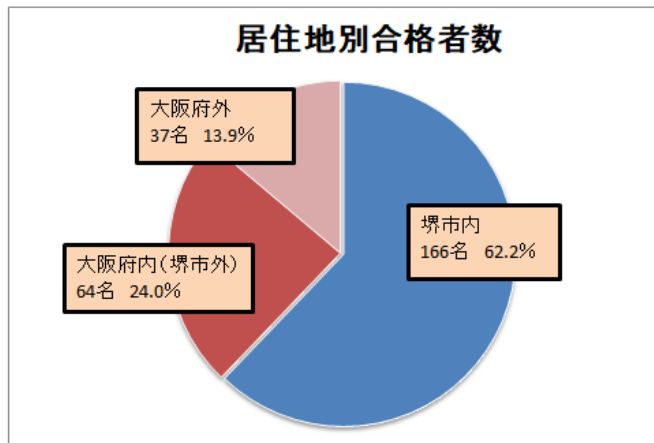

2 合格者内訳

令和6年度合格者数 267名のうち

3 5年間の推移

年 度		2020 教採	R3 教採	R4 教採	R5 教採	R6 教採
実施年度		R1 実施	R2 実施	R3 実施	R4 実施	R5 実施
合 計	採用予定数	150	112	120	156	220
	志願者数	963	936	888	877	869
	受験者数	769	785	699	716	738
	受験率	79.9	83.9	78.7	81.6	84.9
	合格者数	156	116	131	206	267
	最終倍率	4.9	6.8	5.3	3.5	2.8