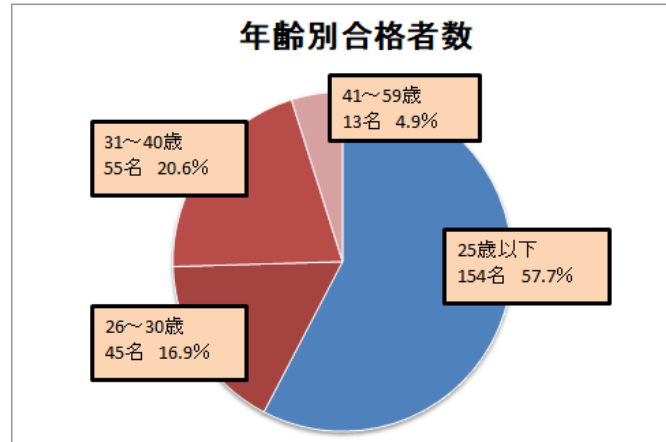

2 合格者内訳

令和6年度合格者数 267名のうち

3 5年間の推移

年 度		2020 教採	R3 教採	R4 教採	R5 教採	R6 教採
実施年度		R1 実施	R2 実施	R3 実施	R4 実施	R5 実施
合 計	採用予定数	150	112	120	156	220
	志願者数	963	936	888	877	869
	受験者数	769	785	699	716	738
	受験率	79.9	83.9	78.7	81.6	84.9
	合格者数	156	116	131	206	267
	最終倍率	4.9	6.8	5.3	3.5	2.8