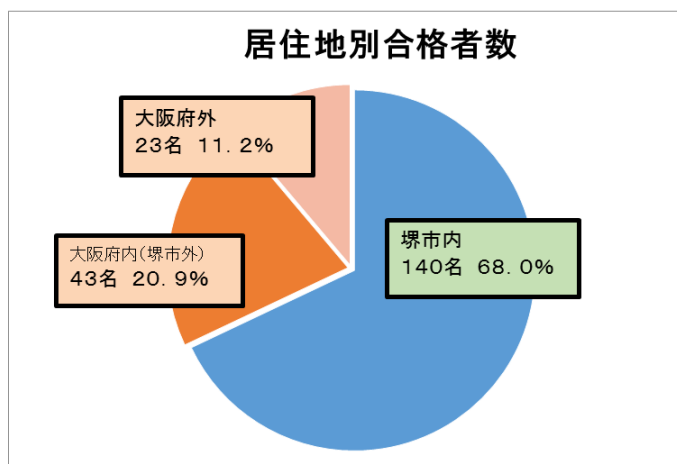

令和5年度 堺市立学校教員採用選考試験 結果概要

堺市教育委員会

1 校種等(教科)別結果表

校種等	教科	志願者数						1次試験受験者数						2次試験受験者数						合格者数								
		一般	障選	特選	現職	講師	大推	合計	一般	障選	特選	現職	講師	大推	合計	一般	障選	特選	現職	講師	大推	合計	一般	障選	現職	講師	大推	合計
小学校・特別支援学校小学部		137	2		24	180	35	378	90	2		19	172	34	317	68	1		11	83	34	197	45	1	7	27	25	105
小学校外国語推進		1			1	4	2	8					3	2	5					2	2	4				2	2	4
中学校・特別支援学校中学部		156		3	13	204	13	389	100		2	7	190	13	312	58			5	82	13	158	30		1	43	12	86
	国語	25				12		37	22				11		33	15				4		19	9			3		12
	社会	31			1	26		58	22				24		46	11				12		23	3			6		9
	数学	10		1	2	16	5	34	7			1	16	5	29	6			1	9	5	21	2			5	5	12
	理科	9		2	2	9	6	28	4		2	2	7	6	21	4			2	4	6	16	3		1	3	5	12
	音楽	8			1	10		19	5			1	10		16	1				5		6	1			2		3
	美術	3				5	1	9	1				3	1	5					2	1	3				2	1	3
	保体	35			3	68		106	20			1	65		86	8			1	15		24	3			7		10
	技術				1	3		4				1	3		4					2		2				2		2
	家庭	2				3	1	6	1				2	1	4	1				2	1	4	1				1	2
	英語	28			1	21		50	15				20		35	10				12		22	8			6		14
	特別支援	5			2	31		38	3			1	29		33	2			1	15		18				7		7
養護教諭		40			6	38		84	30			4	36		70	5			4	12		21	3		2	3		8
栄養教諭		16			2			18	10			2			12	3			2			5	1		2			3
合計		350	2	3	46	426	50	877	230	2	2	32	401	49	716	134	1	0	22	179	49	385	79	1	12	75	39	206

2 合格者内訳

R5合格者数 206名のうち

※四捨五入の関係で、合計が100%にならないことがあります。

3 5年間の推移

年度	H31教採	2020教採	R3教採	R4教採	R5教採	
実施年度	H30実施	R1実施	R2実施	R3実施	R4実施	
合計	採用予定数	170	150	112	120	156
	志願者数	1,115	963	936	888	877
	受験者数	872	769	785	699	716
	受験率	78.2	79.9	83.9	78.7	81.6
	合格者数	161	156	116	131	206
	最終倍率	5.4	4.9	6.8	5.3	3.5