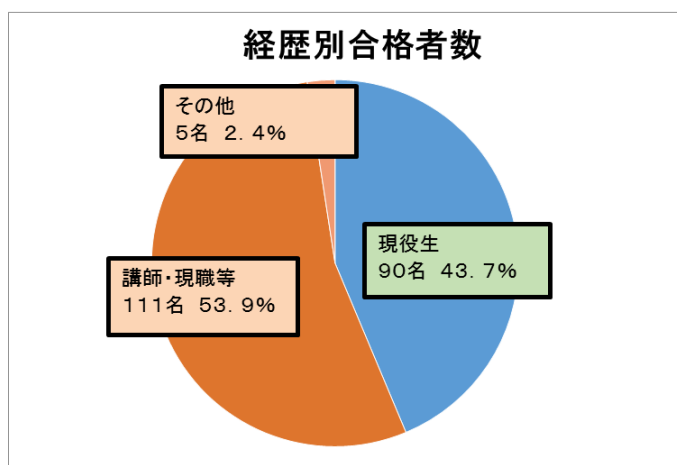

令和5年度 堺市立学校教員採用選考試験 結果概要

堺市教育委員会

1 校種等(教科)別結果表

校種等	教科	志願者数						1次試験受験者数						2次試験受験者数						合格者数								
		一般	障選	特選	現職	講師	大推	合計	一般	障選	特選	現職	講師	大推	合計	一般	障選	特選	現職	講師	大推	合計	一般	障選	現職	講師	大推	合計
小学校・特別支援学校小学部		137	2		24	180	35	378	90	2		19	172	34	317	68	1		11	83	34	197	45	1	7	27	25	105
小学校外国語推進		1			1	4	2	8					3	2	5					2	2	4				2	2	4
中学校・特別支援学校中学部		156		3	13	204	13	389	100		2	7	190	13	312	58			5	82	13	158	30		1	43	12	86
	国語	25				12		37	22				11		33	15				4		19	9			3		12
	社会	31			1	26		58	22				24		46	11				12		23	3			6		9
	数学	10		1	2	16	5	34	7			1	16	5	29	6			1	9	5	21	2			5	5	12
	理科	9		2	2	9	6	28	4		2	2	7	6	21	4			2	4	6	16	3		1	3	5	12
	音楽	8			1	10		19	5			1	10		16	1				5		6	1			2		3
	美術	3				5	1	9	1				3	1	5					2	1	3				2	1	3
	保体	35			3	68		106	20			1	65		86	8			1	15		24	3			7		10
	技術				1	3		4				1	3		4					2		2				2		2
	家庭	2				3	1	6	1				2	1	4	1				2	1	4	1				1	2
	英語	28			1	21		50	15				20		35	10				12		22	8			6		14
	特別支援	5			2	31		38	3			1	29		33	2			1	15		18				7		7
養護教諭		40			6	38		84	30			4	36		70	5			4	12		21	3		2	3		8
栄養教諭		16			2			18	10			2			12	3			2			5	1		2			3
合計		350	2	3	46	426	50	877	230	2	2	32	401	49	716	134	1	0	22	179	49	385	79	1	12	75	39	206

2 合格者内訳

R5合格者数 206名のうち

※四捨五入の関係で、合計が100%にならないことがあります。

3 5年間の推移

年度	H31教採	2020教採	R3教採	R4教採	R5教採	
実施年度	H30実施	R1実施	R2実施	R3実施	R4実施	
合計	採用予定数	170	150	112	120	156
	志願者数	1,115	963	936	888	877
	受験者数	872	769	785	699	716
	受験率	78.2	79.9	83.9	78.7	81.6
	合格者数	161	156	116	131	206
	最終倍率	5.4	4.9	6.8	5.3	3.5