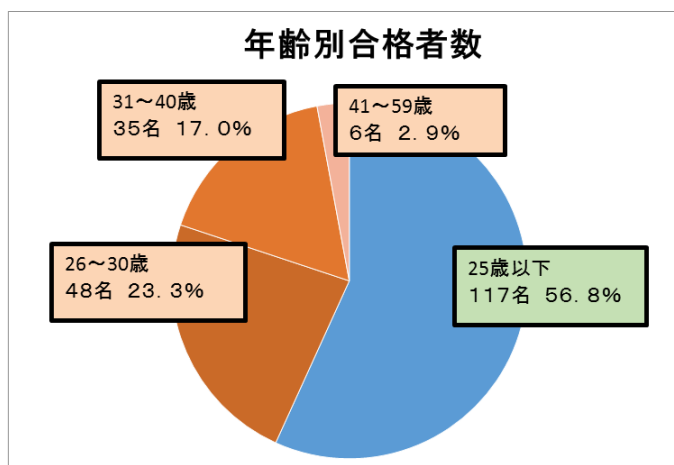

令和5年度 堺市立学校教員採用選考試験 結果概要

堺市教育委員会

1 校種等(教科)別結果表

校種等	教科	志願者数						1次試験受験者数						2次試験受験者数						合格者数								
		一般	障選	特選	現職	講師	大推	合計	一般	障選	特選	現職	講師	大推	合計	一般	障選	特選	現職	講師	大推	合計	一般	障選	現職	講師	大推	合計
小学校・特別支援学校小学部		137	2		24	180	35	378	90	2		19	172	34	317	68	1		11	83	34	197	45	1	7	27	25	105
小学校外国語推進		1			1	4	2	8					3	2	5					2	2	4				2	2	4
中学校・特別支援学校中学部		156		3	13	204	13	389	100		2	7	190	13	312	58			5	82	13	158	30		1	43	12	86
	国語	25				12		37	22				11		33	15				4		19	9			3		12
	社会	31			1	26		58	22				24		46	11				12		23	3			6		9
	数学	10		1	2	16	5	34	7			1	16	5	29	6			1	9	5	21	2			5	5	12
	理科	9		2	2	9	6	28	4		2	2	7	6	21	4			2	4	6	16	3		1	3	5	12
	音楽	8			1	10		19	5			1	10		16	1				5		6	1			2		3
	美術	3				5	1	9	1				3	1	5					2	1	3				2	1	3
	保体	35			3	68		106	20			1	65		86	8			1	15		24	3			7		10
	技術				1	3		4				1	3		4					2		2				2		2
	家庭	2				3	1	6	1				2	1	4	1				2	1	4	1				1	2
	英語	28			1	21		50	15				20		35	10				12		22	8			6		14
	特別支援	5			2	31		38	3			1	29		33	2			1	15		18				7		7
養護教諭		40			6	38		84	30			4	36		70	5			4	12		21	3		2	3		8
栄養教諭		16			2			18	10			2			12	3			2			5	1		2			3
合計		350	2	3	46	426	50	877	230	2	2	32	401	49	716	134	1	0	22	179	49	385	79	1	12	75	39	206

2 合格者内訳

R5合格者数 206名のうち

※四捨五入の関係で、合計が100%にならないことがあります。

3 5年間の推移

年度	H31教採	2020教採	R3教採	R4教採	R5教採	
実施年度	H30実施	R1実施	R2実施	R3実施	R4実施	
合計	採用予定数	170	150	112	120	156
	志願者数	1,115	963	936	888	877
	受験者数	872	769	785	699	716
	受験率	78.2	79.9	83.9	78.7	81.6
	合格者数	161	156	116	131	206
	最終倍率	5.4	4.9	6.8	5.3	3.5