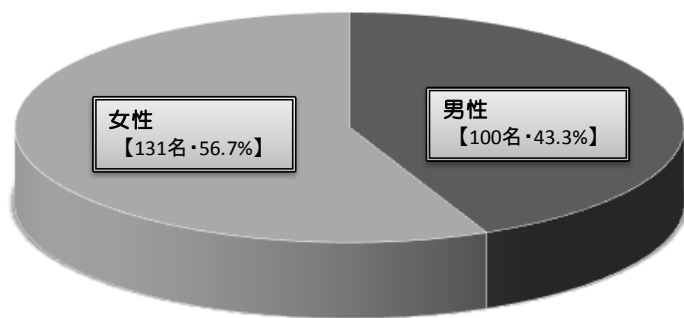

3. 合格者内訳

合格者数231名のうち

男女別合格者数