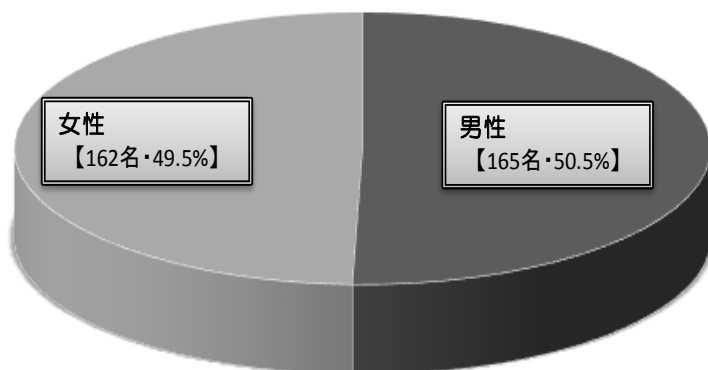

3. 合格者内訳

合格者数327名のうち

男女別合格者数