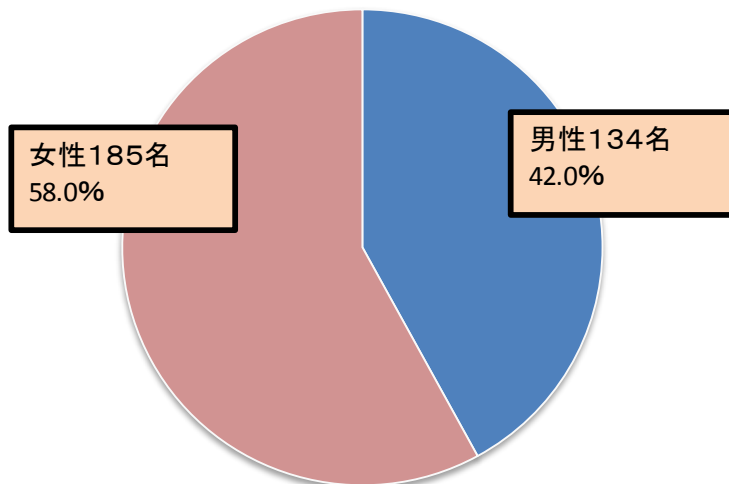

平成26年度 堺市立学校教員採用選考試験 結果概要

堺市教育委員会

1. 採用選考試験の流れ

2. 校種等(教科)別結果表

		志願者数								受験者数								合格者数							
校種等	教科	一般	身障	社会人	現職	講師	大進	大推	合計	一般	身障	社会人	現職	講師	大進	大推	合計	一般	身障	社会人	現職	講師	大進	大推	合計
小学校・特別支援学校	小学部	621	1	34	19	81			756	486	1	19	17	61			584	166	0	3	6	16			191
小学校	幼稚園共通	49				6			55	31				4			35	6		0	0	0			6
中学校・特別支援学校	中学部	552	2	41	12	128		27	762	327	1	24	10	107		24	493	66	1	1	4	14		17	103
	国語	56		3	1	6		16	82	43		1	1	4		13	62	10		0	1	1		8	20
	社会	115		19	2	15			151	75		10	2	15			102	20		0	0	1			21
	数学	50		2	1	6		7	66	34		1	1	6		7	49	11		0	0	0		6	17
	理科	33		2	3	9		4	51	13		1	2	8		4	28	3		0	2	2		3	10
	音楽	21		1	2	13			37	10		1	2	11			24	1		0	1	0			2
	美術	23		2		7			32	9		0		6			15	0		0		2			2
	保健体育	130	1	9		49			189	78	0	8		37			123	5	0	1		6			12
	技術	7			1	1			9	3			1	2			6	2			0	1			3
	家庭	18				3			21	10				2			12	3				0			3
	英語	99	1	3	2	19			124	52	1	2	1	16			72	11	1	0	0	1			13
小中一貫・連携推進		27			2	10			39	14			2	7			23	6			1	1			8
	国語	5			1				6	4			1				5	2			1				3
	社会	10			1	2			13	5			1	2			8	2			0	0			2
	数学	3				1			4	1				1			2	0				0			0
	理科	1				1			2	1				0			1	1				0			1
	音楽	4				2			6	1				2			3	1				0			1
	美術																0								0
	保健体育					1			1					1			1					1			1
	技術					1			1					1			1					0			0
	家庭					1			1					0			0					0			0
	英語	4				1			5	2				0			2	0				0			0
養護教諭		77		4	2	18			101	50		0	1	6			57	8		0	1	1			10
栄養教諭		40		3	1	1			45	22		1	1	0			24	1		0	0	0			1
合計		1,366	3	82	36	244		27	1,758	930	2	44	31	185		24	1,216	253	1	4	12	32		17	319

※受験者数・合格者数には併願による受験者・合格者を含めています。

3. 合格者内訳

合格者数319名のうち

男女別合格者数

経歴別合格者数

年齢別合格者数

居住地別合格者数