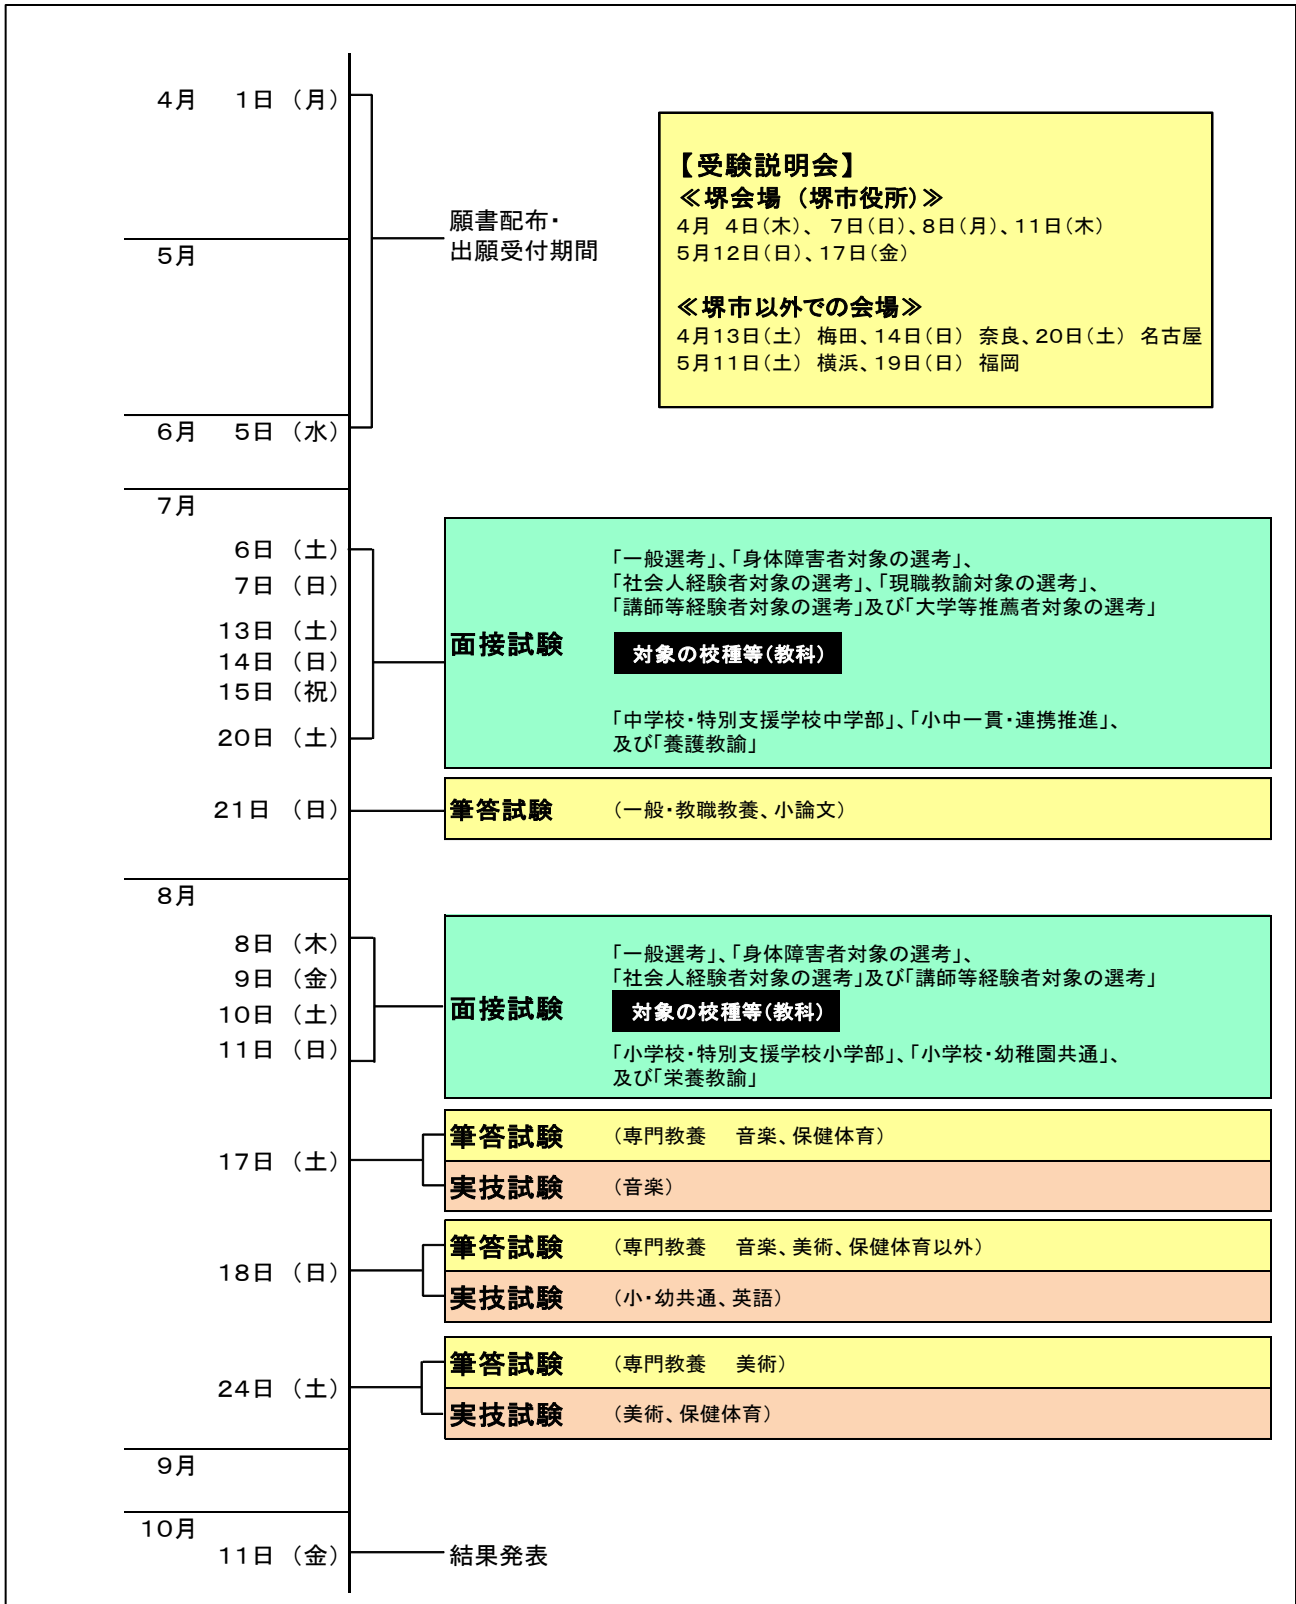

平成26年度 堺市立学校教員採用選考試験 結果概要

堺市教育委員会

1. 採用選考試験の流れ

2. 校種等(教科)別結果表

		志願者数								受験者数								合格者数							
校種等	教科	一般	身障	社会人	現職	講師	大進	大推	合計	一般	身障	社会人	現職	講師	大進	大推	合計	一般	身障	社会人	現職	講師	大進	大推	合計
小学校・特別支援学校	小学部	621	1	34	19	81			756	486	1	19	17	61			584	166	0	3	6	16			191
小学校	幼稚園共通	49				6			55	31				4			35	6		0	0	0			6
中学校・特別支援学校	中学部	552	2	41	12	128		27	762	327	1	24	10	107		24	493	66	1	1	4	14		17	103
	国語	56		3	1	6		16	82	43		1	1	4		13	62	10		0	1	1		8	20
	社会	115		19	2	15			151	75		10	2	15			102	20		0	0	1			21
	数学	50		2	1	6		7	66	34		1	1	6		7	49	11		0	0	0		6	17
	理科	33		2	3	9		4	51	13		1	2	8		4	28	3		0	2	2		3	10
	音楽	21		1	2	13			37	10		1	2	11			24	1		0	1	0			2
	美術	23		2		7			32	9		0		6			15	0		0		2			2
	保健体育	130	1	9		49			189	78	0	8		37			123	5	0	1		6			12
	技術	7			1	1			9	3			1	2			6	2			0	1			3
	家庭	18				3			21	10				2			12	3				0			3
	英語	99	1	3	2	19			124	52	1	2	1	16			72	11	1	0	0	1			13
小中一貫・連携推進		27			2	10			39	14			2	7			23	6			1	1			8
	国語	5			1				6	4			1				5	2			1				3
	社会	10			1	2			13	5			1	2			8	2			0	0			2
	数学	3				1			4	1				1			2	0				0			0
	理科	1				1			2	1				0			1	1				0			1
	音楽	4				2			6	1				2			3	1				0			1
	美術																0								0
	保健体育					1			1					1			1					1			1
	技術					1			1					1			1					0			0
	家庭					1			1					0			0					0			0
	英語	4				1			5	2				0			2	0				0			0
養護教諭		77		4	2	18			101	50		0	1	6			57	8		0	1	1			10
栄養教諭		40		3	1	1			45	22		1	1	0			24	1		0	0	0			1
合計		1,366	3	82	36	244		27	1,758	930	2	44	31	185		24	1,216	253	1	4	12	32		17	319

※受験者数・合格者数には併願による受験者・合格者を含めています。

3. 合格者内訳

合格者数319名のうち

男女別合格者数

経歴別合格者数

年齢別合格者数

居住地別合格者数