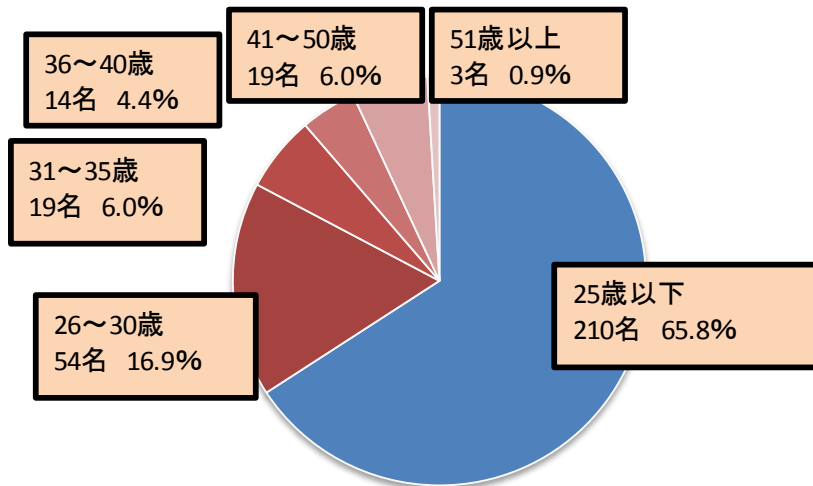

平成26年度 堺市立学校教員採用選考試験 結果概要

堺市教育委員会

1. 採用選考試験の流れ

2. 校種等(教科)別結果表

		志願者数								受験者数								合格者数							
校種等	教科	一般	身障	社会人	現職	講師	大進	大推	合計	一般	身障	社会人	現職	講師	大進	大推	合計	一般	身障	社会人	現職	講師	大進	大推	合計
小学校・特別支援学校	小学部	621	1	34	19	81			756	486	1	19	17	61			584	166	0	3	6	16			191
小学校	幼稚園共通	49				6			55	31				4			35	6		0	0	0			6
中学校・特別支援学校	中学部	552	2	41	12	128		27	762	327	1	24	10	107		24	493	66	1	1	4	14		17	103
	国語	56		3	1	6		16	82	43		1	1	4		13	62	10		0	1	1		8	20
	社会	115		19	2	15			151	75		10	2	15			102	20		0	0	1			21
	数学	50		2	1	6		7	66	34		1	1	6		7	49	11		0	0	0		6	17
	理科	33		2	3	9		4	51	13		1	2	8		4	28	3		0	2	2		3	10
	音楽	21		1	2	13			37	10		1	2	11			24	1		0	1	0			2
	美術	23		2		7			32	9		0		6			15	0		0		2			2
	保健体育	130	1	9		49			189	78	0	8		37			123	5	0	1		6			12
	技術	7			1	1			9	3			1	2			6	2			0	1			3
	家庭	18				3			21	10				2			12	3				0			3
	英語	99	1	3	2	19			124	52	1	2	1	16			72	11	1	0	0	1			13
小中一貫・連携推進		27			2	10			39	14			2	7			23	6			1	1			8
	国語	5			1				6	4			1				5	2			1				3
	社会	10			1	2			13	5			1	2			8	2			0	0			2
	数学	3				1			4	1				1			2	0				0			0
	理科	1				1			2	1				0			1	1				0			1
	音楽	4				2			6	1				2			3	1				0			1
	美術																0								0
	保健体育					1			1					1			1					1			1
	技術					1			1					1			1					0			0
	家庭					1			1					0			0					0			0
	英語	4				1			5	2				0			2	0				0			0
養護教諭		77		4	2	18			101	50		0	1	6			57	8		0	1	1			10
栄養教諭		40		3	1	1			45	22		1	1	0			24	1		0	0	0			1
合計		1,366	3	82	36	244		27	1,758	930	2	44	31	185		24	1,216	253	1	4	12	32		17	319

※受験者数・合格者数には併願による受験者・合格者を含めています。

3. 合格者内訳

合格者数319名のうち

男女別合格者数

経歴別合格者数

年齢別合格者数

居住地別合格者数