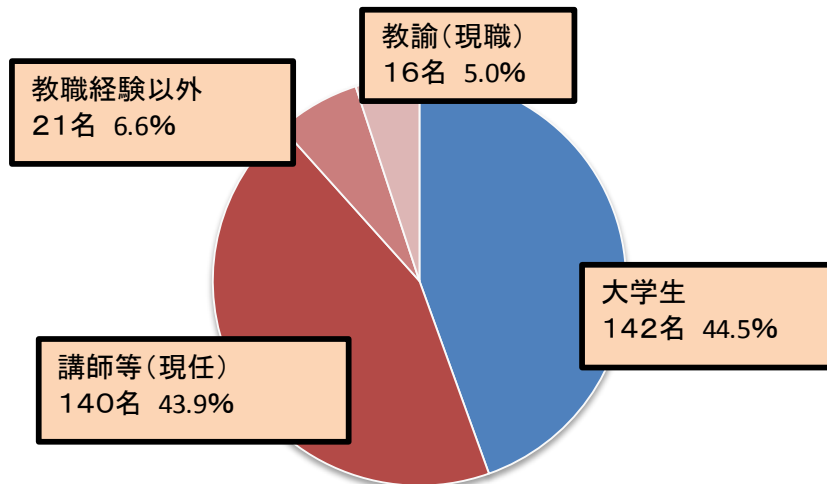

※受験者数・合格者数には併願による受験者・合格者を含めています。

3. 合格者内訳

合格者数319名のうち

男女別合格者数

経歴別合格者数

年齢別合格者数

居住地別合格者数