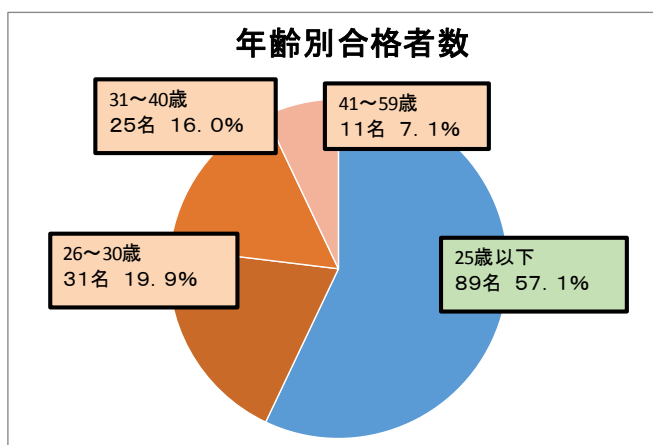

2 合格者内訳

2020合格者数156名のうち

※四捨五入の関係で合計が100%にならないことがあります。

3 過去5年の年度別推移

年 度		H28教採	H29教採	H30教採	H31教採	2020教採
実施年度		H27実施	H28実施	H29実施	H30実施	R1実施
合 計	採用予定数	272	226	201	170	150
	志願者数	1,800	1,625	1,227	1,115	963
	受験者数	1,180	1,176	995	872	769
	受験率	65.6	72.4	81.1	78.2	79.9
	合格者数	304	231	181	161	156
	最終倍率	3.9	5.1	5.5	5.4	4.9

※2020教採の受験者数は1次受験者数に「大学院対象選考」の受験者数を合計したものです。

※合格者数については、併願合格者数を含みます。