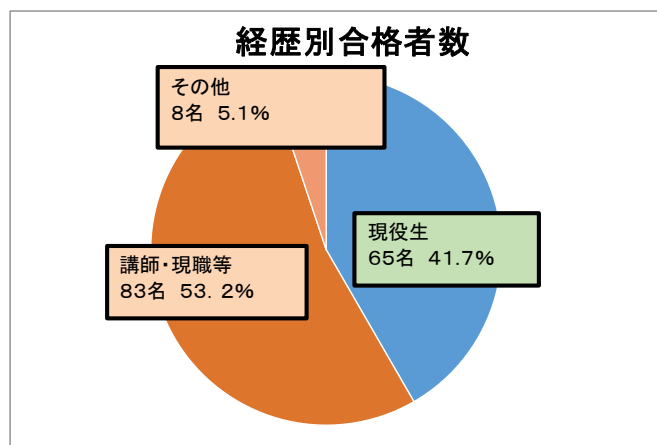

2 合格者内訳

2020合格者数156名のうち

※四捨五入の関係で合計が100%にならないことがあります。

3 過去5年の年度別推移

年 度		H28教採	H29教採	H30教採	H31教採	2020教採
実施年度		H27実施	H28実施	H29実施	H30実施	R1実施
合 計	採用予定数	272	226	201	170	150
	志願者数	1,800	1,625	1,227	1,115	963
	受験者数	1,180	1,176	995	872	769
	受験率	65.6	72.4	81.1	78.2	79.9
	合格者数	304	231	181	161	156
	最終倍率	3.9	5.1	5.5	5.4	4.9

※2020教採の受験者数は1次受験者数に「大学院対象選考」の受験者数を合計したものです。

※合格者数については、併願合格者数を含みます。