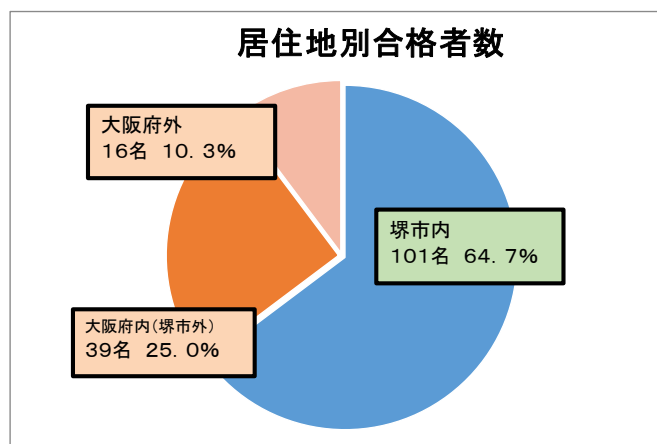

2 合格者内訳

2020合格者数156名のうち

※四捨五入の関係で合計が100%にならないことがあります。

3 過去5年の年度別推移

年 度		H28教採	H29教採	H30教採	H31教採	2020教採
実施年度		H27実施	H28実施	H29実施	H30実施	R1実施
合 計	採用予定数	272	226	201	170	150
	志願者数	1,800	1,625	1,227	1,115	963
	受験者数	1,180	1,176	995	872	769
	受験率	65.6	72.4	81.1	78.2	79.9
	合格者数	304	231	181	161	156
	最終倍率	3.9	5.1	5.5	5.4	4.9

※2020教採の受験者数は1次受験者数に「大学院対象選考」の受験者数を合計したものです。

※合格者数については、併願合格者数を含みます。