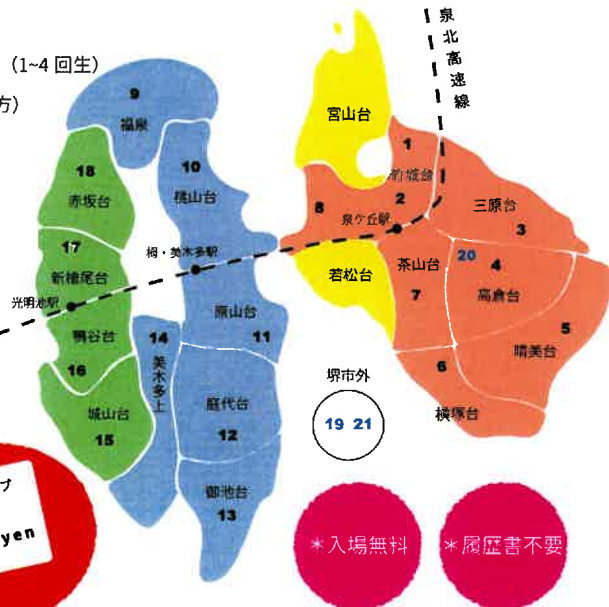

会場：ビッグ・アイ（ビッグパンの機） 時間：13:00~16:00（入退場自由）

〒590-0115 大阪府堺市南区茶山台 1-8-1 泉北高速鉄道『泉ヶ丘』駅 徒歩すぐ

主催：NPO 法人さかい民間教育保育施設連盟南区 後援：堺市・ハローワーク堺

協賛：桃山学院大学・大阪健康福祉短期大学・大阪千代田短期大学

対象の方

- ・南区で就職を希望する大学生（1~4 年生）
- ・既卒生 / 短時間（パート希望の方）
- ・潜在保育士さんも大歓迎！
- ・一般の方 ・高校生 ・中学生

会場内ホールにて

WORK SHOP EVENT!!

保育教諭 について、もっと知ろう！

保育教諭 体験カード

会場内のフーズで
スタッフを応援して

PRESENT!!

某有名コーヒESHOP
カード
1000 yen

【泉ヶ丘地区】

- | | | |
|------------|--------------|----------------|
| 1 竹城台東保育園 | 072-235-3898 | 南区土佐屋台 1495 番地 |
| 2 こひつじこども園 | 072-291-3222 | 南区竹城台 2 丁 2-1 |
| 3 三原台こども園 | 072-292-3818 | 南区三原台 3 丁 1-15 |
| 4 平和の園 | 072-292-3819 | 南区高倉台 3 丁 4-1 |
| 5 はるみだい保育園 | 072-293-2000 | 南区晴美台 2 丁 2-2 |
| 6 横塚こども園 | 072-293-4820 | 南区横塚台 3 丁 5 |
| 7 泉北園 | 072-292-3831 | 南区茶山台 3 丁 23-1 |
| 8 泉北若竹保育園 | 072-291-5488 | 南区豊田 1261 番地 |

@sakaisiminamikuminporen

【姆・美木多地区】

- | | | |
|----------------|--------------|-----------------|
| 9 ペガサス福泉中央こども園 | 072-275-1234 | 南区稲葉 1 丁 3131-2 |
| 10 竹宝保育園 | 072-299-5124 | 南区桃山台 4 丁 1-1 |
| 11 泉北花園こども園 | 072-299-3179 | 南区原山台 1 丁 8-1 |
| 12 ひなぎくこども園 | 072-298-4980 | 南区庭代台 2 丁 9-38 |
| 13 御池台こども園 | 072-297-5108 | 南区御池台 1 丁 26-1 |
| 14 美木多いっちゃん保育園 | 072-299-6657 | 南区美木多上 53-1 |