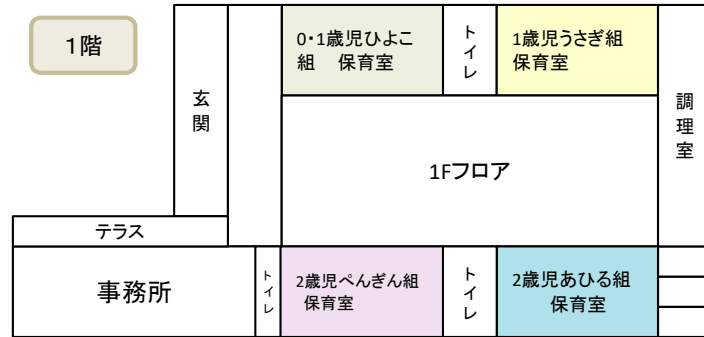

一日の流れ

0・1・2歳児		3・4・5歳児
開園(早朝保育)	7:15	開園(早朝保育)
順次登園		順次登園
牛乳(0・1歳児)	9:00	自由遊び・運動遊び
あそび	9:30	課題保育・選択保育
昼食	11:30	昼食
昼寝	12:30	昼寝(3歳児) 4・5歳児年齢別遊び
おやつ	15:00	おやつ
自由遊び	15:30	自由遊び
順次降園	16:00	順次降園
延長保育	18:30	延長保育
閉園	20:00	閉園

園

社会福祉法人 ゆずり葉会

深井こども園

○子どもにとっては
思いやり・意欲・友だち
作りの能力が育つ環

○地域の保護者にとっては
子育て情報の提供の場、
子育てができるコミュニティの

○保護者にとっては
多様な価値観の中で
お互いを認め合い子育ての

○保育で大切にしていること
好きな遊びを自分で選んで
思う存分遊べる環境の中で、

○保育を通して育てたい力・育ってほしい子ども像
・命を大切にする子ども
・意欲のあるたくましい子ども
・自分の気持ちを人に伝えられる子ども