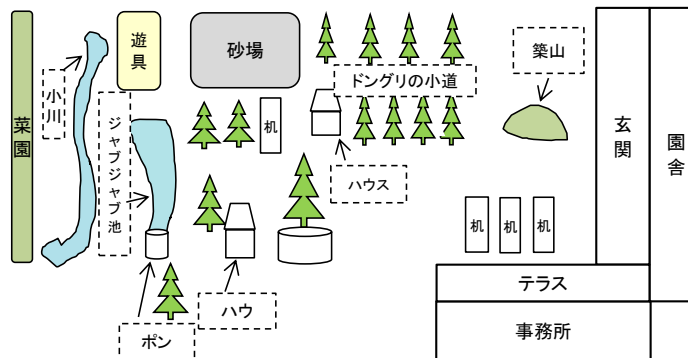

一日の流れ

0・1・2歳児		3・4・5歳児
開園(早朝保育)	7:15	開園(早朝保育)
順次登園		順次登園
牛乳(0・1歳児)	9:00	自由遊び・運動遊び
あそび	9:30	課題保育・選択保育
昼食	11:30	昼食
昼寝	12:30	昼寝(3歳児) 4・5歳児年齢別遊び
おやつ	15:00	おやつ
自由遊び	15:30	自由遊び
順次降園	16:00	順次降園
延長保育	18:30	延長保育
閉園	20:00	閉園

園

社会福祉法人 ゆずり葉会

深井こども園

○子どもにとっては
思いやり・意欲・友だち
作りの能力が育つ環

○地域の保護者にとっては
子育て情報の提供の場、
子育てができるコミュニティの

○保護者にとっては
多様な価値観の中で
お互いを認め合い子育ての

○保育で大切にしていること
好きな遊びを自分で選んで
思う存分遊べる環境の中で、

○保育を通して育てたい力・育ってほしい子ども像
・命を大切にする子ども
・意欲のあるたくましい子ども
・自分の気持ちを人に伝えられる子ども