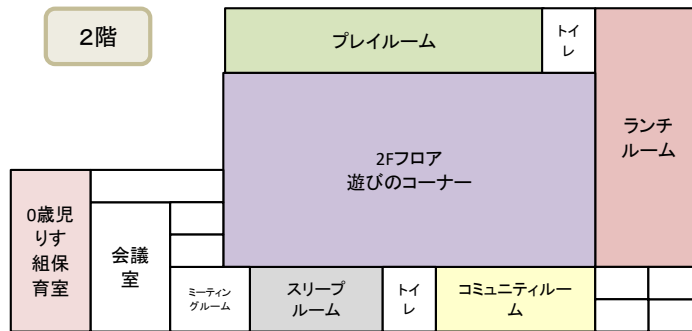

一日の流れ

0・1・2歳児		3・4・5歳児
開園(早朝保育)	7:15	開園(早朝保育)
順次登園		順次登園
牛乳(0・1歳児)	9:00	自由遊び・運動遊び
あそび	9:30	課題保育・選択保育
昼食	11:30	昼食
昼寝	12:30	昼寝(3歳児) 4・5歳児年齢別遊び
おやつ	15:00	おやつ
自由遊び	15:30	自由遊び
順次降園	16:00	順次降園
延長保育	18:30	延長保育
閉園	20:00	閉園

園

社会福祉法人 ゆずり葉会

深井こども園

○子どもにとっては
思いやり・意欲・友だち
作りの能力が育つ環

○地域の保護者にとっては
子育て情報の提供の場、
子育てができるコミュニティの

○保護者にとっては
多様な価値観の中で
お互いを認め合い子育ての

○保育で大切にしていること
好きな遊びを自分で選んで
思う存分遊べる環境の中で、

○保育を通して育てたい力・育ってほしい子ども像
・命を大切にする子ども
・意欲のあるたくましい子ども
・自分の気持ちを人に伝えられる子ども