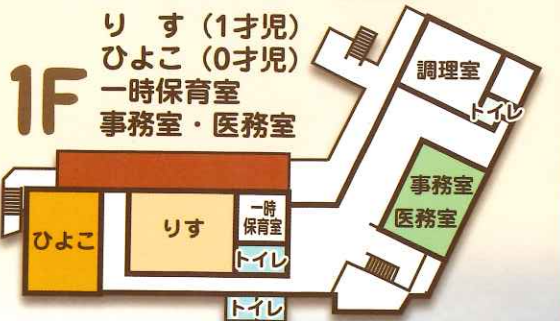

### 一時保育(自主事業)

3F ゆうぎしつ

施設の  
ごあんない

2F

そう (5才児)  
きりん (4才児)  
ぱんだ (3才児)  
うさぎ (2才児)

1F

りす (1才児)  
ひよこ (0才児)  
一時保育室  
事務室・医務室

# 年間行事

## 1学期

入園式 クラス懇談会  
 バイキングパーティー  
 園外保育 保育参観  
 内科・歯科検診  
 セタ音楽会  
 プラネタリウム見学  
 プールあそび  
 おたのしみ保育 個人懇談会

プールあそび

うんどう会

もちつき大会

移動動物園