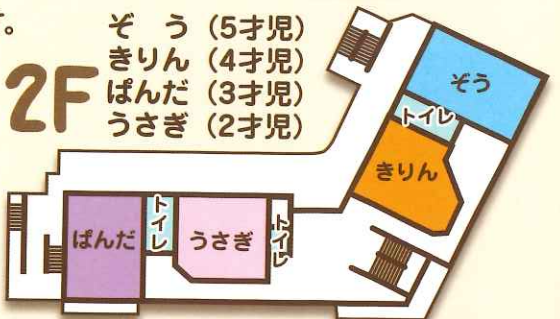

### 一時保育(自主事業)

3F ゆうぎしつ

施設の  
ごあんない

2F

そう (5才児)  
きりん (4才児)  
ぱんだ (3才児)  
うさぎ (2才児)

1F

りす (1才児)  
ひよこ (0才児)  
一時保育室  
事務室・医務室

## 1学期

入園式 クラス懇談会  
 バイキングパーティー  
 園外保育 保育参観  
 内科・歯科検診  
 セタ音楽会  
 プラネタリウム見学  
 プールあそび  
 おたのしみ保育 個人懇談会

プールあそび

うんどう会

もちつき大会

移動動物園