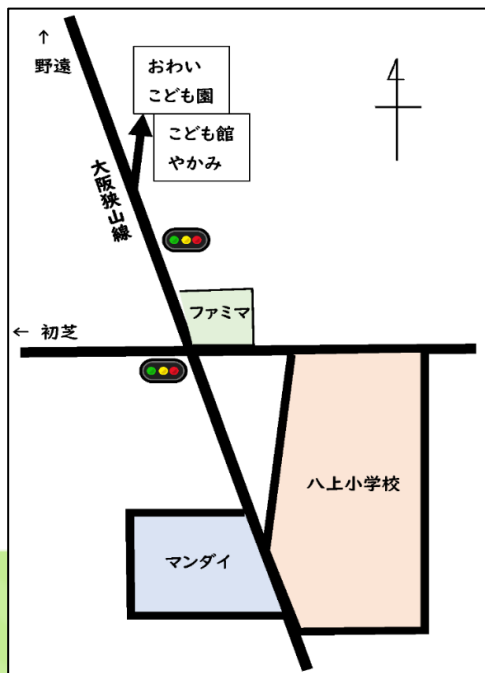

バスで堺東の小規模保育園
「堺東こどもの森保育園」
から送迎します。

- 定員 120名
- 0歳クラス 12名
- 1歳クラス 13名
- 2歳クラス 14名
- 3歳クラス 16名 + ステーション枠11名 + 1号認定2名
- 4歳クラス 16名 + ステーション枠11名 + 1号認定2名
- 5歳クラス 16名 + ステーション枠11名 + 1号認定2名

○保育時間
月～土曜日 7時30分から18時30分の範囲で就労状況等に応じて個別に登園時間を設定しています。

開園前後に30分延長保育あり。
日曜・祝日・年末年始12月29日～1月3日はお休みです。

○保育料

0～2歳	保育料は、世帯の市民税額の合計に基づき、堺市が決定します。 給食 無償。教材費等1,000円程度。 月3,000円のオムツ使い放題プランあり。
3～5歳	保育料は無償。 給食7,500円。教材費等1,000円程度。 4.5歳はスイミング月額3,500円程度

○お問い合わせ

見学希望の方、大歓迎です。
お気軽にお電話ください。
おわいこども園
☎ 072-361-4155
〒587-0063
堺市美原区大饗159-7

幼保連携型認定こども園

ステーション事業併設

おわいこども園

明日も行きたくなる園をめざしています。
コンパクトな園庭ですが、お隣の公園でダイナミックに走り回れます。
ゆったりした生活の中で、
優しい先生たちから、たくさん愛され自己肯定感を育む保育を実施します。

○日々の生活

- 7時 朝の延長保育時間
- 7時30分 開園 ゆったりした送迎用駐車場です
- 9時 朝おやつ 0~2歳
- 9時20分 ステーション枠の子どもたち合流
制作・音楽・体操・お散歩などの活動
体操教室や科学教室や英語教室もあります。
城岸寺公園や大池公園へお散歩。
- 12時 お昼ご飯
給食室で調理する手作り給食です。
- 13時 お昼寝
- 15時 おやつ
- 16時 お帰りの会
ステーション枠の子どもたち帰る
- 18時30分 閉園
- 19時 夕方の延長保育時間