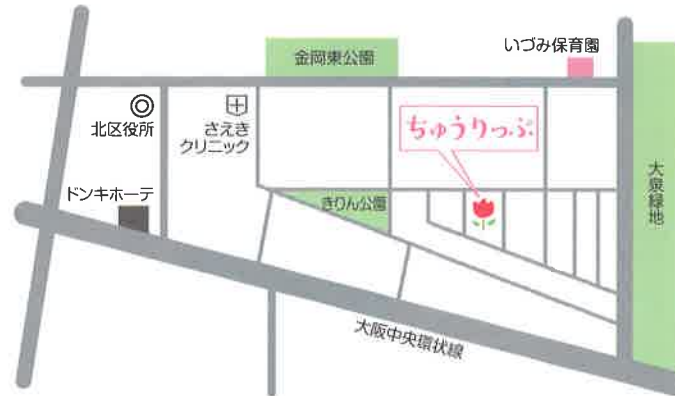

設備紹介

- 3タイプの保育室があります。
- 室内でも身体を動かせるような遊具を用意しています。
- 子供たちに人気はジャングルジムや大きなお家です。

保育室1

保育室2

保育室3

ちゅうりっぷの いろいろな行事

クリスマス会、
お別れ会などのイベント

堺市認可家庭保育室 ちゅうりっぷ

開室時間

月曜日～金曜日（祝休日、年末年始を除く）
午前8:00～午後6:00

保育対象者：生後6ヶ月～2歳児
（3歳になる年度いっぱい）

定員：5名

給食：有り（自園調理）アレルギー対応致します

いづみ保育園が
連携保育所です。
希望により3歳児から優先的に
入園できる枠があります。

堺市北区新金岡町5丁8-521 源野ハイツN101

TEL 072-205-7136

ちゅうりっぷのHPは
こちら

堺市認可家庭保育室

ちゅうりっぷ

～おうちのようにのびのびと
1人1人に愛情を～

YouTube
ご覧頂けます

Instagram
やってます

chu_rip2019

保育方針

12:30~ お昼寝

15:00~
お目覚め・おやつ
自由遊び

16:00~18:00
お迎え・順次降園