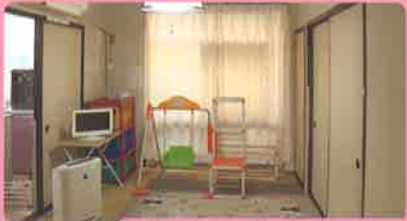

設備紹介

- 3タイプの保育室があります。
- 室内でも身体を動かせるような遊具を用意しています。
- 子供たちに人気はジャングルジムや大きなお家です。

保育室1

保育室2

保育室3

ちゅうりっぷの いろいろな行事

クリスマス会、
お別れ会などのイベント

堺市認可家庭保育室 ちゅうりっぷ

開室時間

月曜日～金曜日（祝休日、年末年始を除く）
午前8:00～午後6:00

保育対象者：生後6ヶ月～2歳児
（3歳になる年度いっぱい）

定員：5名

給食：有り（自園調理）アレルギー対応致します

いづみ保育園が
連携保育所です。
希望により3歳児から優先的に
入園できる枠があります。

堺市北区新金岡町5丁8-521 源野ハイツN101

TEL 072-205-7136