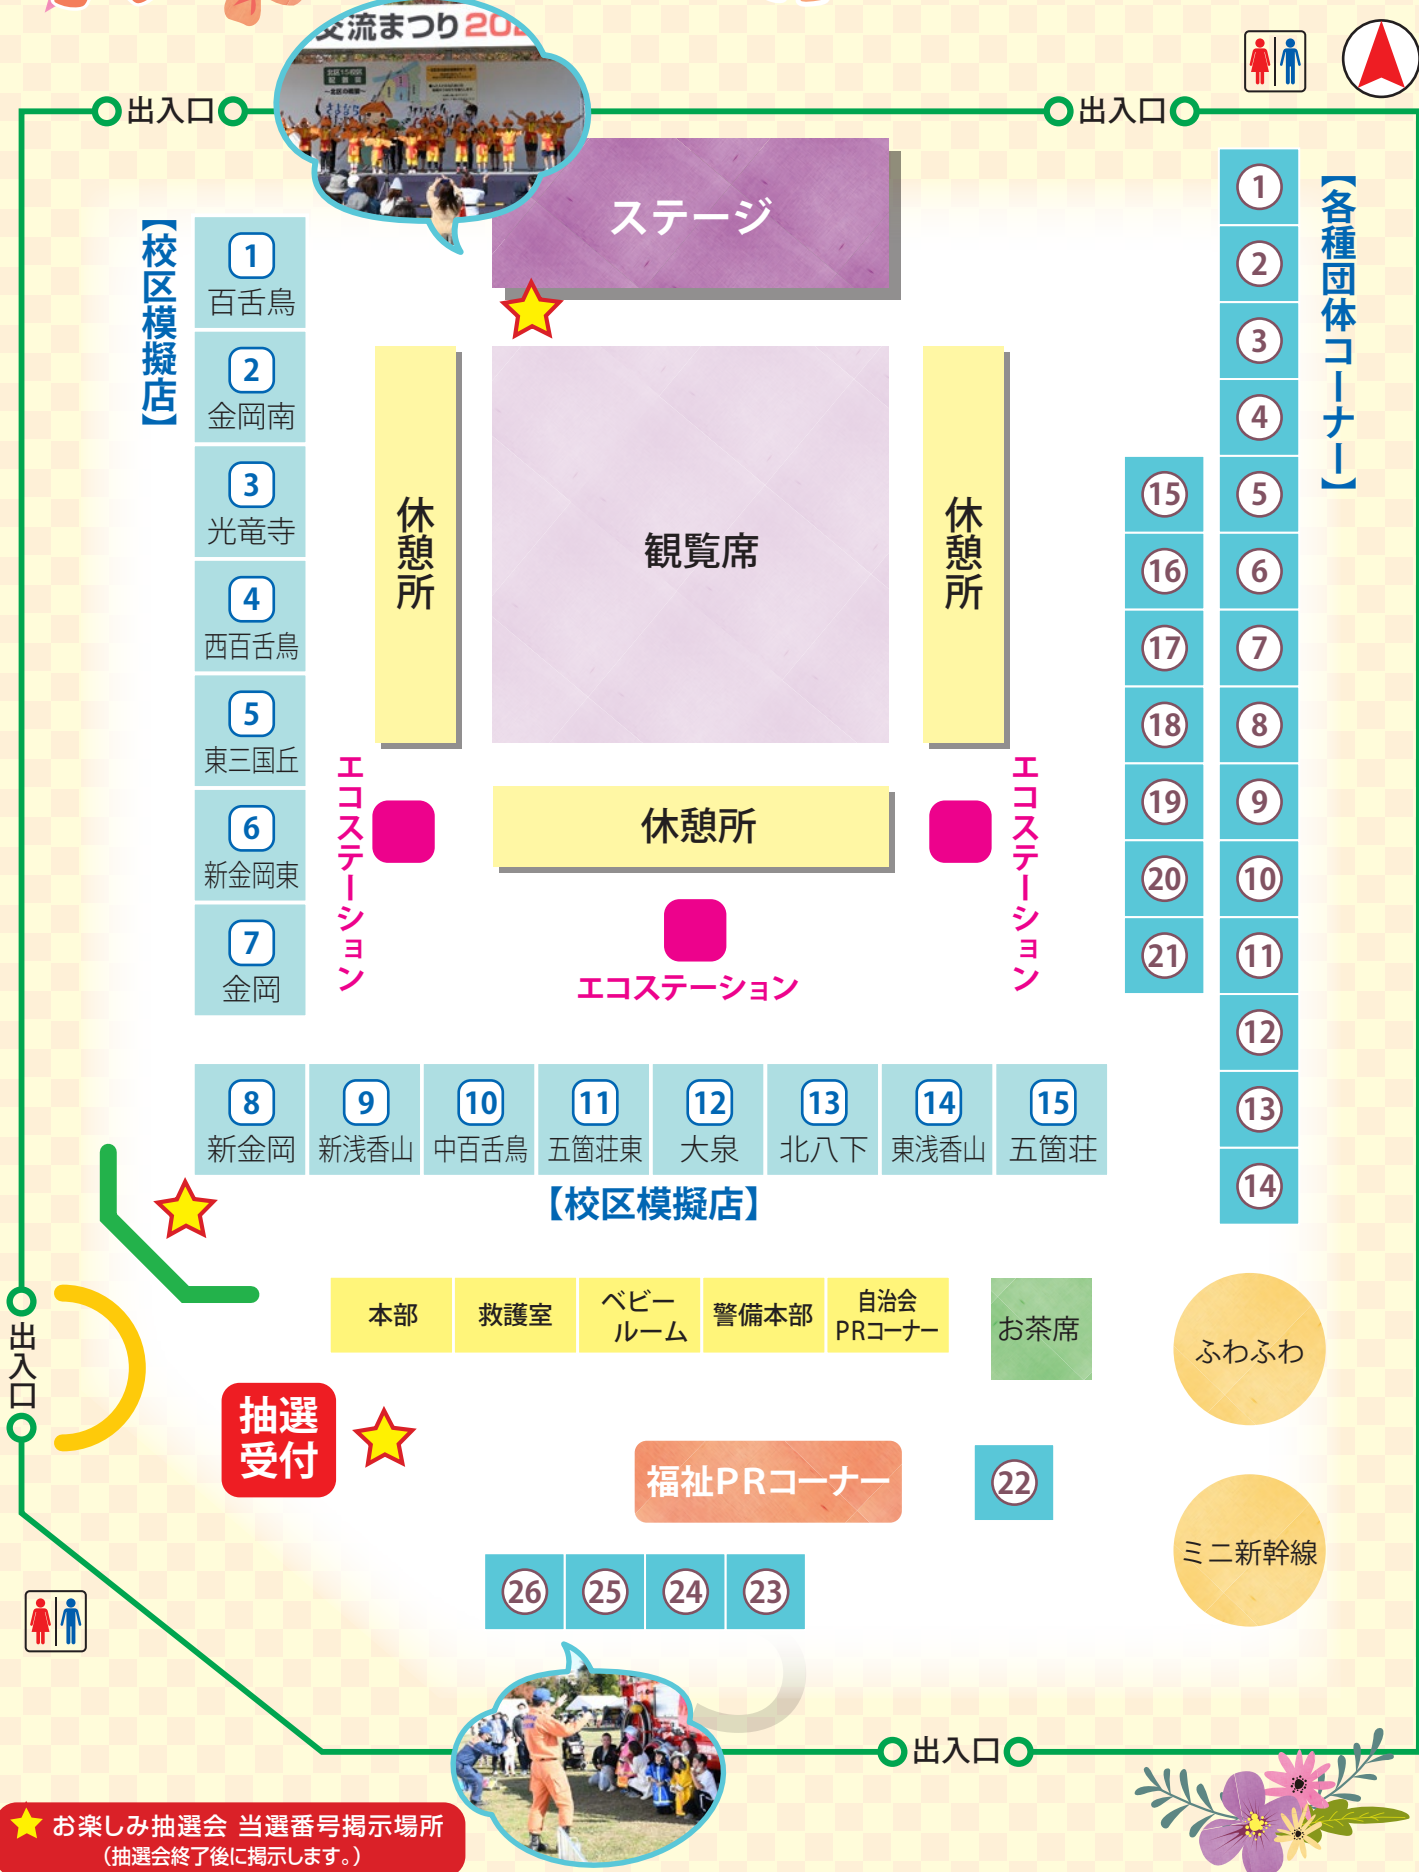

年齢制限なし【小学生以上は一人で乗車可】
整理券の配布について
乗車したい方は、希望する時間帯の整理券を受け取ってください。
午前乗車分：9時30分から配布
午後乗車分：12時30分から配布

お茶席コーナー

お抹茶と和菓子を味わっていただけます。

一席 300円

福祉PRコーナー

地域包括支援センター 相談・啓発コーナー

- ◎北第1地域包括支援センター
- ◎北第2地域包括支援センター
- ◎北第3地域包括支援センター
- ◎北第4地域包括支援センター
- ◎北基幹型包括支援センター

キャップハンディさかい

各種事業啓発・共同募金 介護認知症予防啓発・子ども食堂啓発 工作コーナー・風船配布等

堺市社会福祉協議会北区事務所
地域活動推進係・北基幹型包括支援センター
ボランティア相談コーナー

民生委員児童委員啓発活動

堺市北区民生委員児童委員協議会

会場マップ

ゴミはエコステーションへ捨ててください。
 金岡公園内はすべて禁煙です。

★ お楽しみ抽選会 当選番号掲示場所
 (抽選会終了後に掲示します。)

校区模擬店メニュー

- | | | | | |
|--|---|--|--|---|
| 1 百舌鳥 スーパーボールすくい パンチボール、ポン菓子 飲み物(お茶) | 2 金岡南 うどん、そば、柿 こんにやく 農産物加工品、飲み物 (ジュース・ビール) | 3 光竜寺 ぜんざい 飲み物 | 4 西百舌鳥 餃子 飲み物(ラムネ) 泉州タオル | 5 東三国丘 詰合せ菓子 飲み物(お茶 ジュース・コーヒー) |
| 6 新金岡東 フランクフルト 唐揚げ、飲み物(お茶 ジュース・ビール) | 7 金岡 カレーうどん 飲み物(お茶) | 8 新金岡 ホットドッグ、綿菓子 飲み物(お茶 ジュース・コーヒー) | 9 新浅香山 焼きそば かき氷 飲み物 | 10 中百舌鳥 チキンナゲット 飲み物(お茶 ジュース・ビール) |
| 11 五箇荘東 花の苗 飲み物(お茶 ジュース・ビール) | 12 大泉 青物市場 (野菜・果物) | 13 北八下 焼きおにぎり 焼き餅 | 14 東浅香山 ベルギーワッフル ポップコーン 飲み物、寿司 | 15 五箇荘 ふれあい喫茶 飲み物(ジュース コーヒー・ビール) スティックパン |