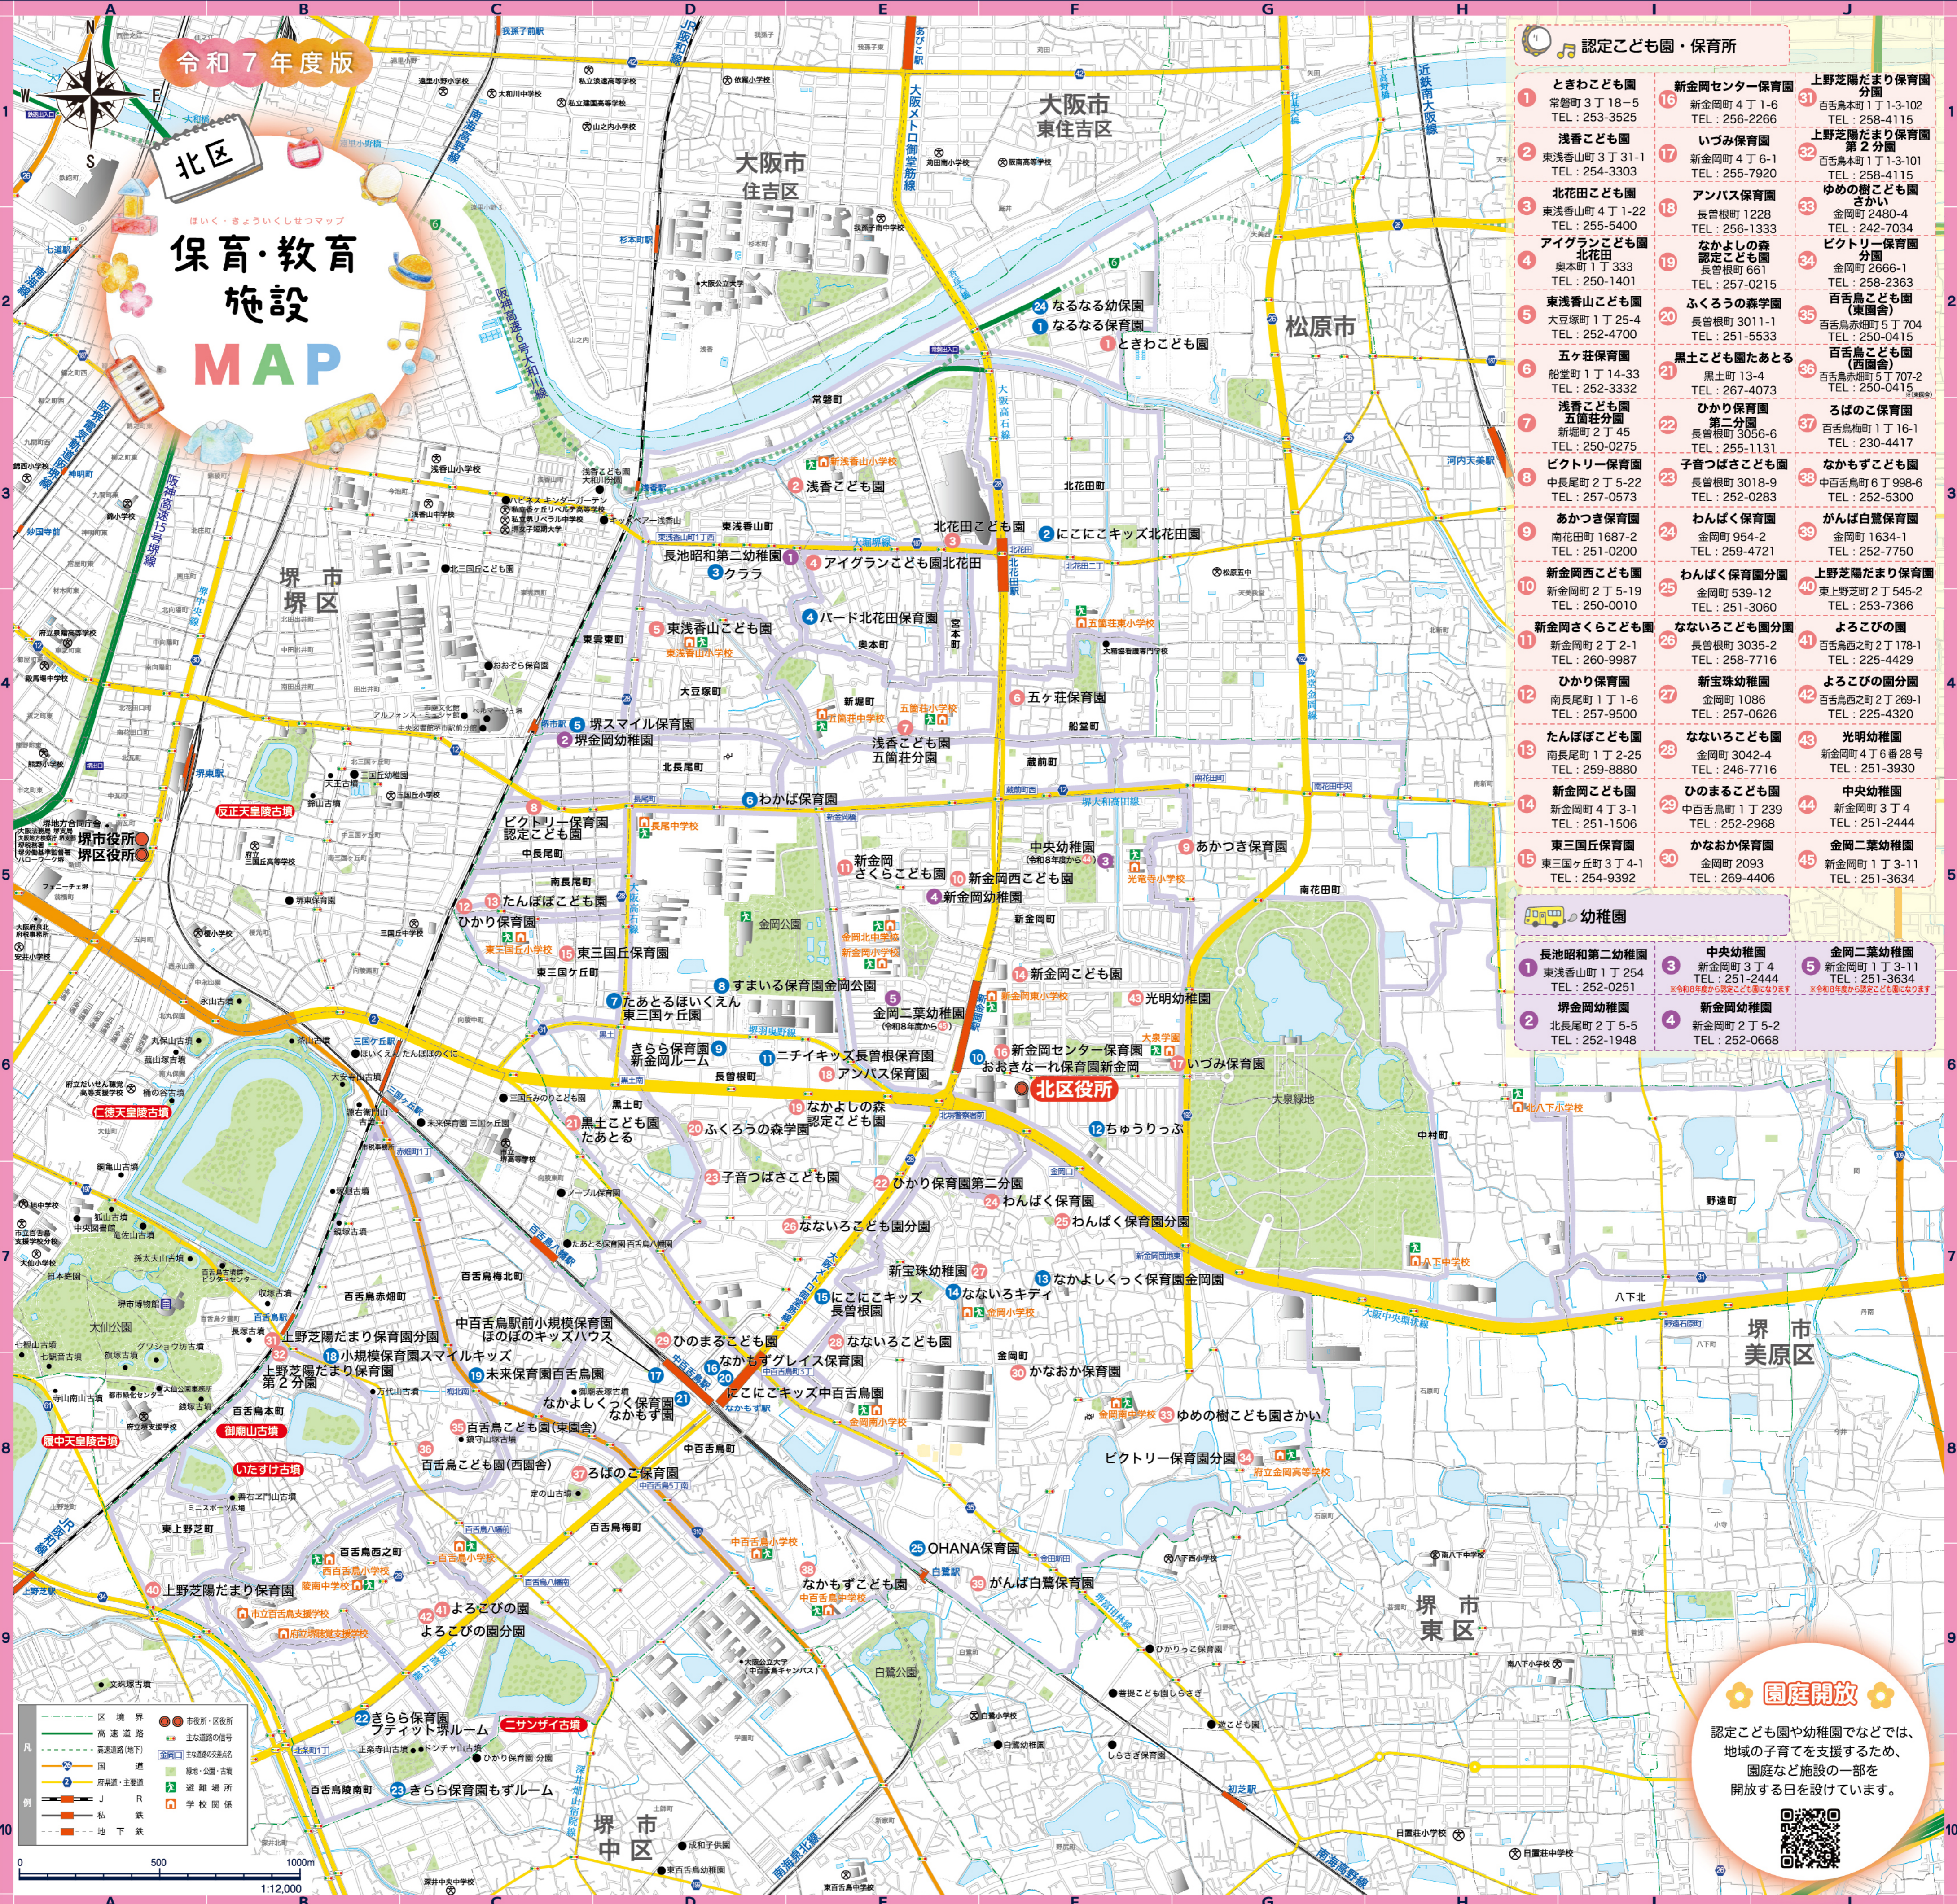

令和7年度版

保育・教育施設MAP

認定こども園・保育所

1 ときわこども園 常盤町 3丁 18-5 TEL: 253-3525	16 新金岡センター保育園 新金岡町 4丁 1-6 TEL: 256-2266	31 上野芝陽だまり保育園 分園 百舌鳥本町 1丁 1-3-102 TEL: 258-4115
2 浅香こども園 東浅香山町 3丁 31-1 TEL: 254-3303	17 いづみ保育園 新金岡町 4丁 6-1 TEL: 255-7920	32 上野芝陽だまり保育園 第2分園 百舌鳥本町 1丁 1-3-101 TEL: 258-4115
3 北花田こども園 東浅香山町 4丁 1-22 TEL: 255-5400	18 アンバス保育園 長曾根町 1228 TEL: 256-1333	33 ゆめの樹こども園 さかい 金岡町 2480-4 TEL: 242-7034
4 アイグランこども園 北花田 奥本町 1丁 333 TEL: 250-1401	19 なかよしの森 認定こども園 長曾根町 661 TEL: 257-0215	34 ピクチャー保育園 分園 金岡町 2666-1 TEL: 242-3363
5 東浅香山こども園 大豆塚町 1丁 25-4 TEL: 252-4700	20 ふくろうの森学園 長曾根町 3011-1 TEL: 251-5533	35 百舌鳥こども園 (東園舎) 百舌鳥赤畑町 5丁 704 TEL: 250-0415
6 五ヶ荘保育園 船堂町 1丁 14-33 TEL: 252-3332	21 黒土こども園たあとる 黒土町 13-4 TEL: 257-4073	36 百舌鳥こども園 (西園舎) 百舌鳥赤畑町 5丁 707-2 TEL: 250-0415
7 浅香こども園 五箇荘分園 新堀町 2丁 45 TEL: 250-0275	22 ひかり保育園 長曾根町 3056-6 TEL: 255-1131	37 ろばのご保育園 百舌鳥本町 1丁 16-1 TEL: 230-4417
8 ピクチャー保育園 中長尾町 2丁 5-22 TEL: 257-0573	23 子音つばさこども園 長曾根町 3018-9 TEL: 252-0283	38 なかもずこども園 中百舌鳥町 6丁 998-6 TEL: 252-5300
9 あかつき保育園 南花田町 1687-2 TEL: 251-0200	24 わんぱく保育園 金岡町 954-2 TEL: 259-4721	39 がんばり白鷺保育園 金岡町 1634-1 TEL: 252-7750
10 新金岡西こども園 新金岡町 2丁 5-19 TEL: 250-0010	25 わんぱく保育園分園 金岡町 539-12 TEL: 251-3060	40 上野芝陽だまり保育園 東上野芝町 2丁 545-2 TEL: 253-7366
11 新金岡さくらこども園 新金岡町 2丁 2-1 TEL: 260-9987	26 なないろこども園分園 長曾根町 3035-2 TEL: 258-7716	41 よるごびの園 百舌鳥西之町 2丁 178-1 TEL: 225-4429
12 ひかり保育園 南長尾町 1丁 1-6 TEL: 257-9500	27 新宝珠幼稚園 金岡町 1086 TEL: 257-0626	42 よるごびの園分園 百舌鳥西之町 2丁 269-1 TEL: 225-4320
13 たんぼこども園 南長尾町 1丁 2-25 TEL: 259-8880	28 なないろこども園 金岡町 3042-4 TEL: 246-7716	43 光明幼稚園 新金岡町 4丁 6番 28号 TEL: 251-3930
14 新金岡こども園 新金岡町 4丁 3-1 TEL: 251-1506	29 ひのまるこども園 中百舌鳥町 1丁 239 TEL: 252-2968	44 中央幼稚園 新金岡町 3丁 4 TEL: 251-2444
15 東三国丘保育園 東三国ヶ丘町 3丁 4-1 TEL: 254-9392	30 かなおか保育園 金岡町 2093 TEL: 269-4406	45 金岡二葉幼稚園 新金岡町 1丁 3-11 TEL: 251-3634