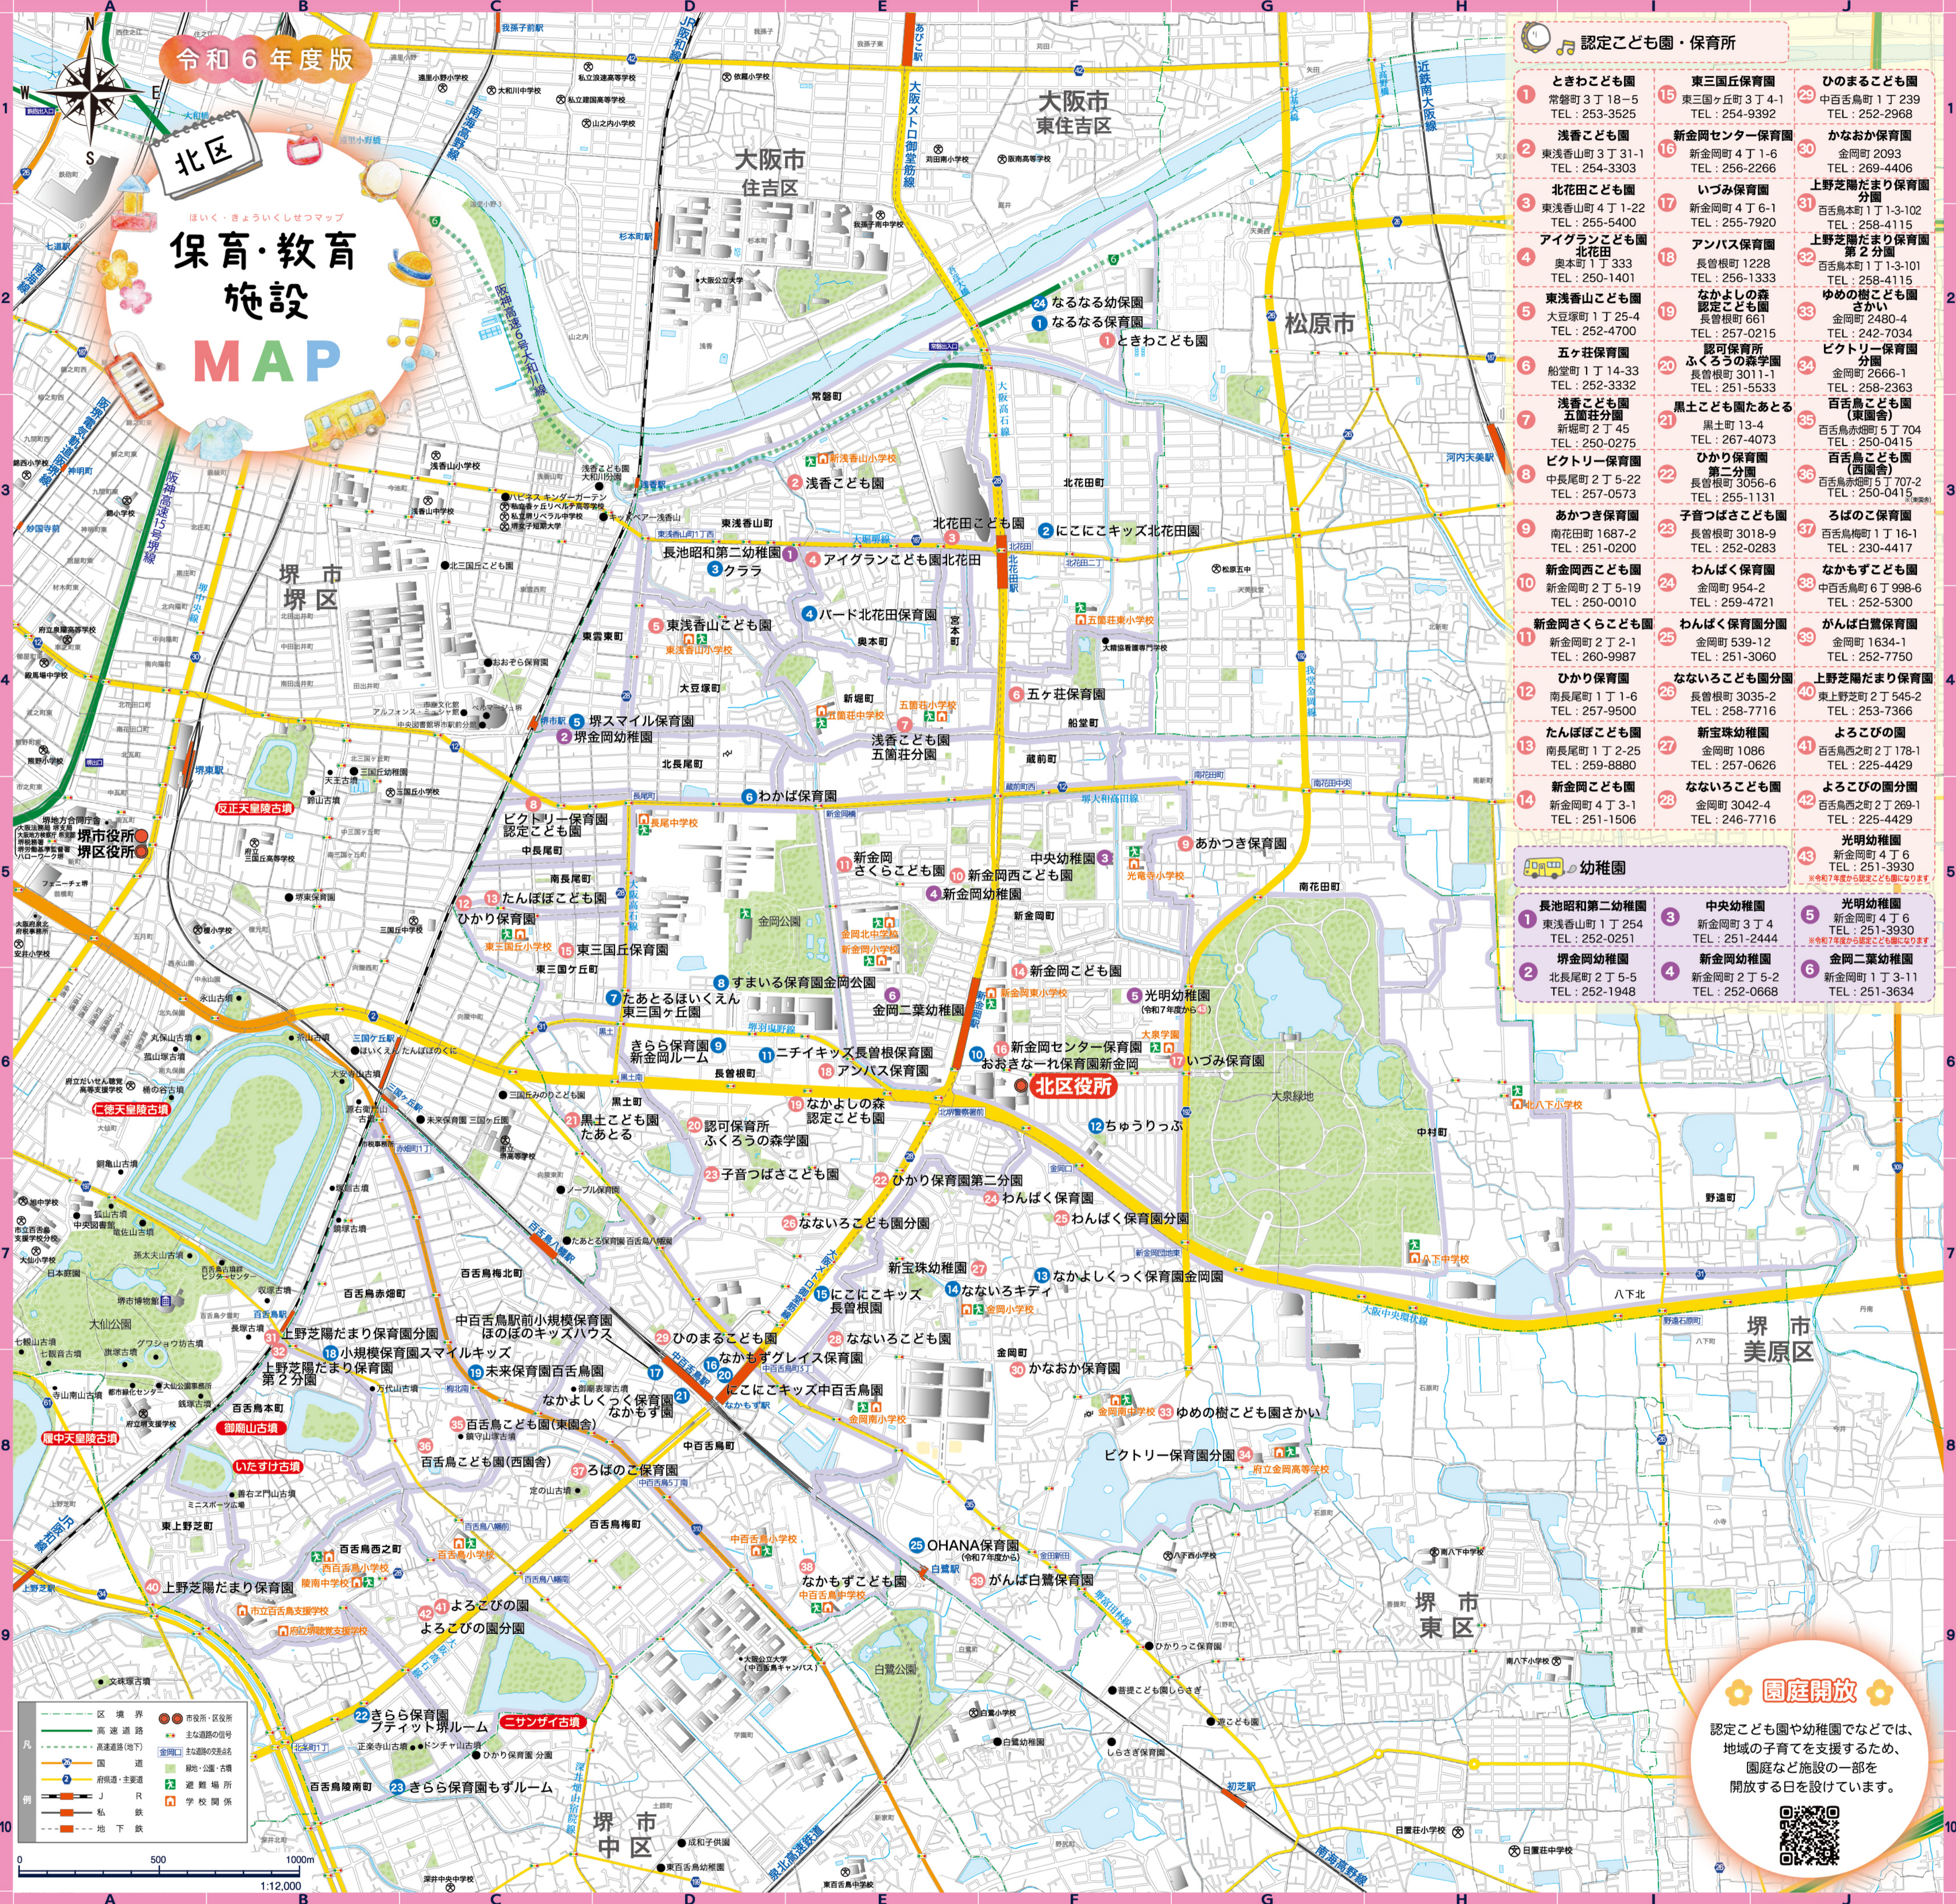

# 保育・教育施設MAP

1 ときわこども園 常盤町3丁18-5 TEL: 253-3525	15 東三国丘保育園 東三国ヶ丘町3丁4-1 TEL: 254-9392	29 ひのまるこども園 中百舌鳥町1丁239 TEL: 252-2968
2 浅香こども園 東浅香山町3丁31-1 TEL: 254-3303	16 新金岡センター保育園 新金岡町4丁1-6 TEL: 256-2266	30 かなおか保育園 金岡町2093 TEL: 269-4406
3 北花田こども園 東浅香山町4丁1-22 TEL: 255-5400	17 新金岡町4丁1-6 TEL: 255-7920	31 上野芝陽だまり保育園 分園 百舌鳥町1丁1-3-102 TEL: 258-4115
4 アイグランこども園 北花田 奥本町1丁333 TEL: 250-1401	18 アンパス保育園 長曾根町1228 TEL: 256-1333	32 上野芝陽だまり保育園 第2分園 百舌鳥町1丁1-3-101 TEL: 258-4115
5 東浅香山こども園 大豆塚町1丁25-4 TEL: 252-4700	19 なかよしの森 認定こども園 長曾根町661 TEL: 257-0215	33 ゆめの樹こども園 さかい 金岡町2480-4 TEL: 242-7034
6 五ヶ荘保育園 船室町1丁14-33 TEL: 252-3332	20 認可保育所 ふくろうの森学園 長曾根町3011-1 TEL: 251-5533	34 ピクチャー保育園 分園 金岡町2666-1 TEL: 258-2363
7 浅香こども園 五箇荘分園 新堀町2丁45 TEL: 250-0275	21 黒土こども園たあとる 黒土町13-4 TEL: 267-4073	35 百舌鳥こども園 (東園舎) 百舌鳥赤畑町5丁704 TEL: 250-0415
8 ピクチャー保育園 中長尾町2丁5-22 TEL: 257-0573	22 ひかり保育園 長曾根町3056-6 TEL: 257-1131	36 百舌鳥こども園 (西園舎) 百舌鳥赤畑町5丁707-2 TEL: 250-0415
9 あかつき保育園 南花田町1687-2 TEL: 251-0200	23 子音つばさこども園 長曾根町3018-9 TEL: 252-0283	37 るばのご保育園 百舌鳥梅町1丁16-1 TEL: 230-4417
10 新金岡西こども園 新金岡町2丁5-19 TEL: 250-0010	24 わんぱく保育園 金岡町954-2 TEL: 259-4721	38 なかもずこども園 中百舌鳥町6丁998-6 TEL: 252-5300
11 新金岡さくらこども園 新金岡町2丁2-1 TEL: 260-9987	25 わんぱく保育園分園 金岡町539-12 TEL: 251-3060	39 がんばり白鷺保育園 金岡町1634-1 TEL: 252-7750
12 ひかり保育園 南長尾町1丁1-6 TEL: 257-9500	26 なないろこども園分園 長曾根町3035-2 TEL: 258-7716	40 上野芝陽だまり保育園 東上野芝町2丁545-2 TEL: 253-7366
13 たんぼこども園 南長尾町1丁2-25 TEL: 259-8880	27 新宝珠幼稚園 金岡町1086 TEL: 257-0626	41 よろこびの園 百舌鳥西之町2丁178-1 TEL: 225-4429
14 新金岡こども園 新金岡町4丁3-1 TEL: 251-1506	28 なないろこども園 金岡町3042-4 TEL: 246-7716	42 よろこびの園分園 百舌鳥西之町2丁269-1 TEL: 225-4429
	29 光明幼稚園 新金岡町4丁6 TEL: 251-3930 ※令和7年度から認定こども園になります	