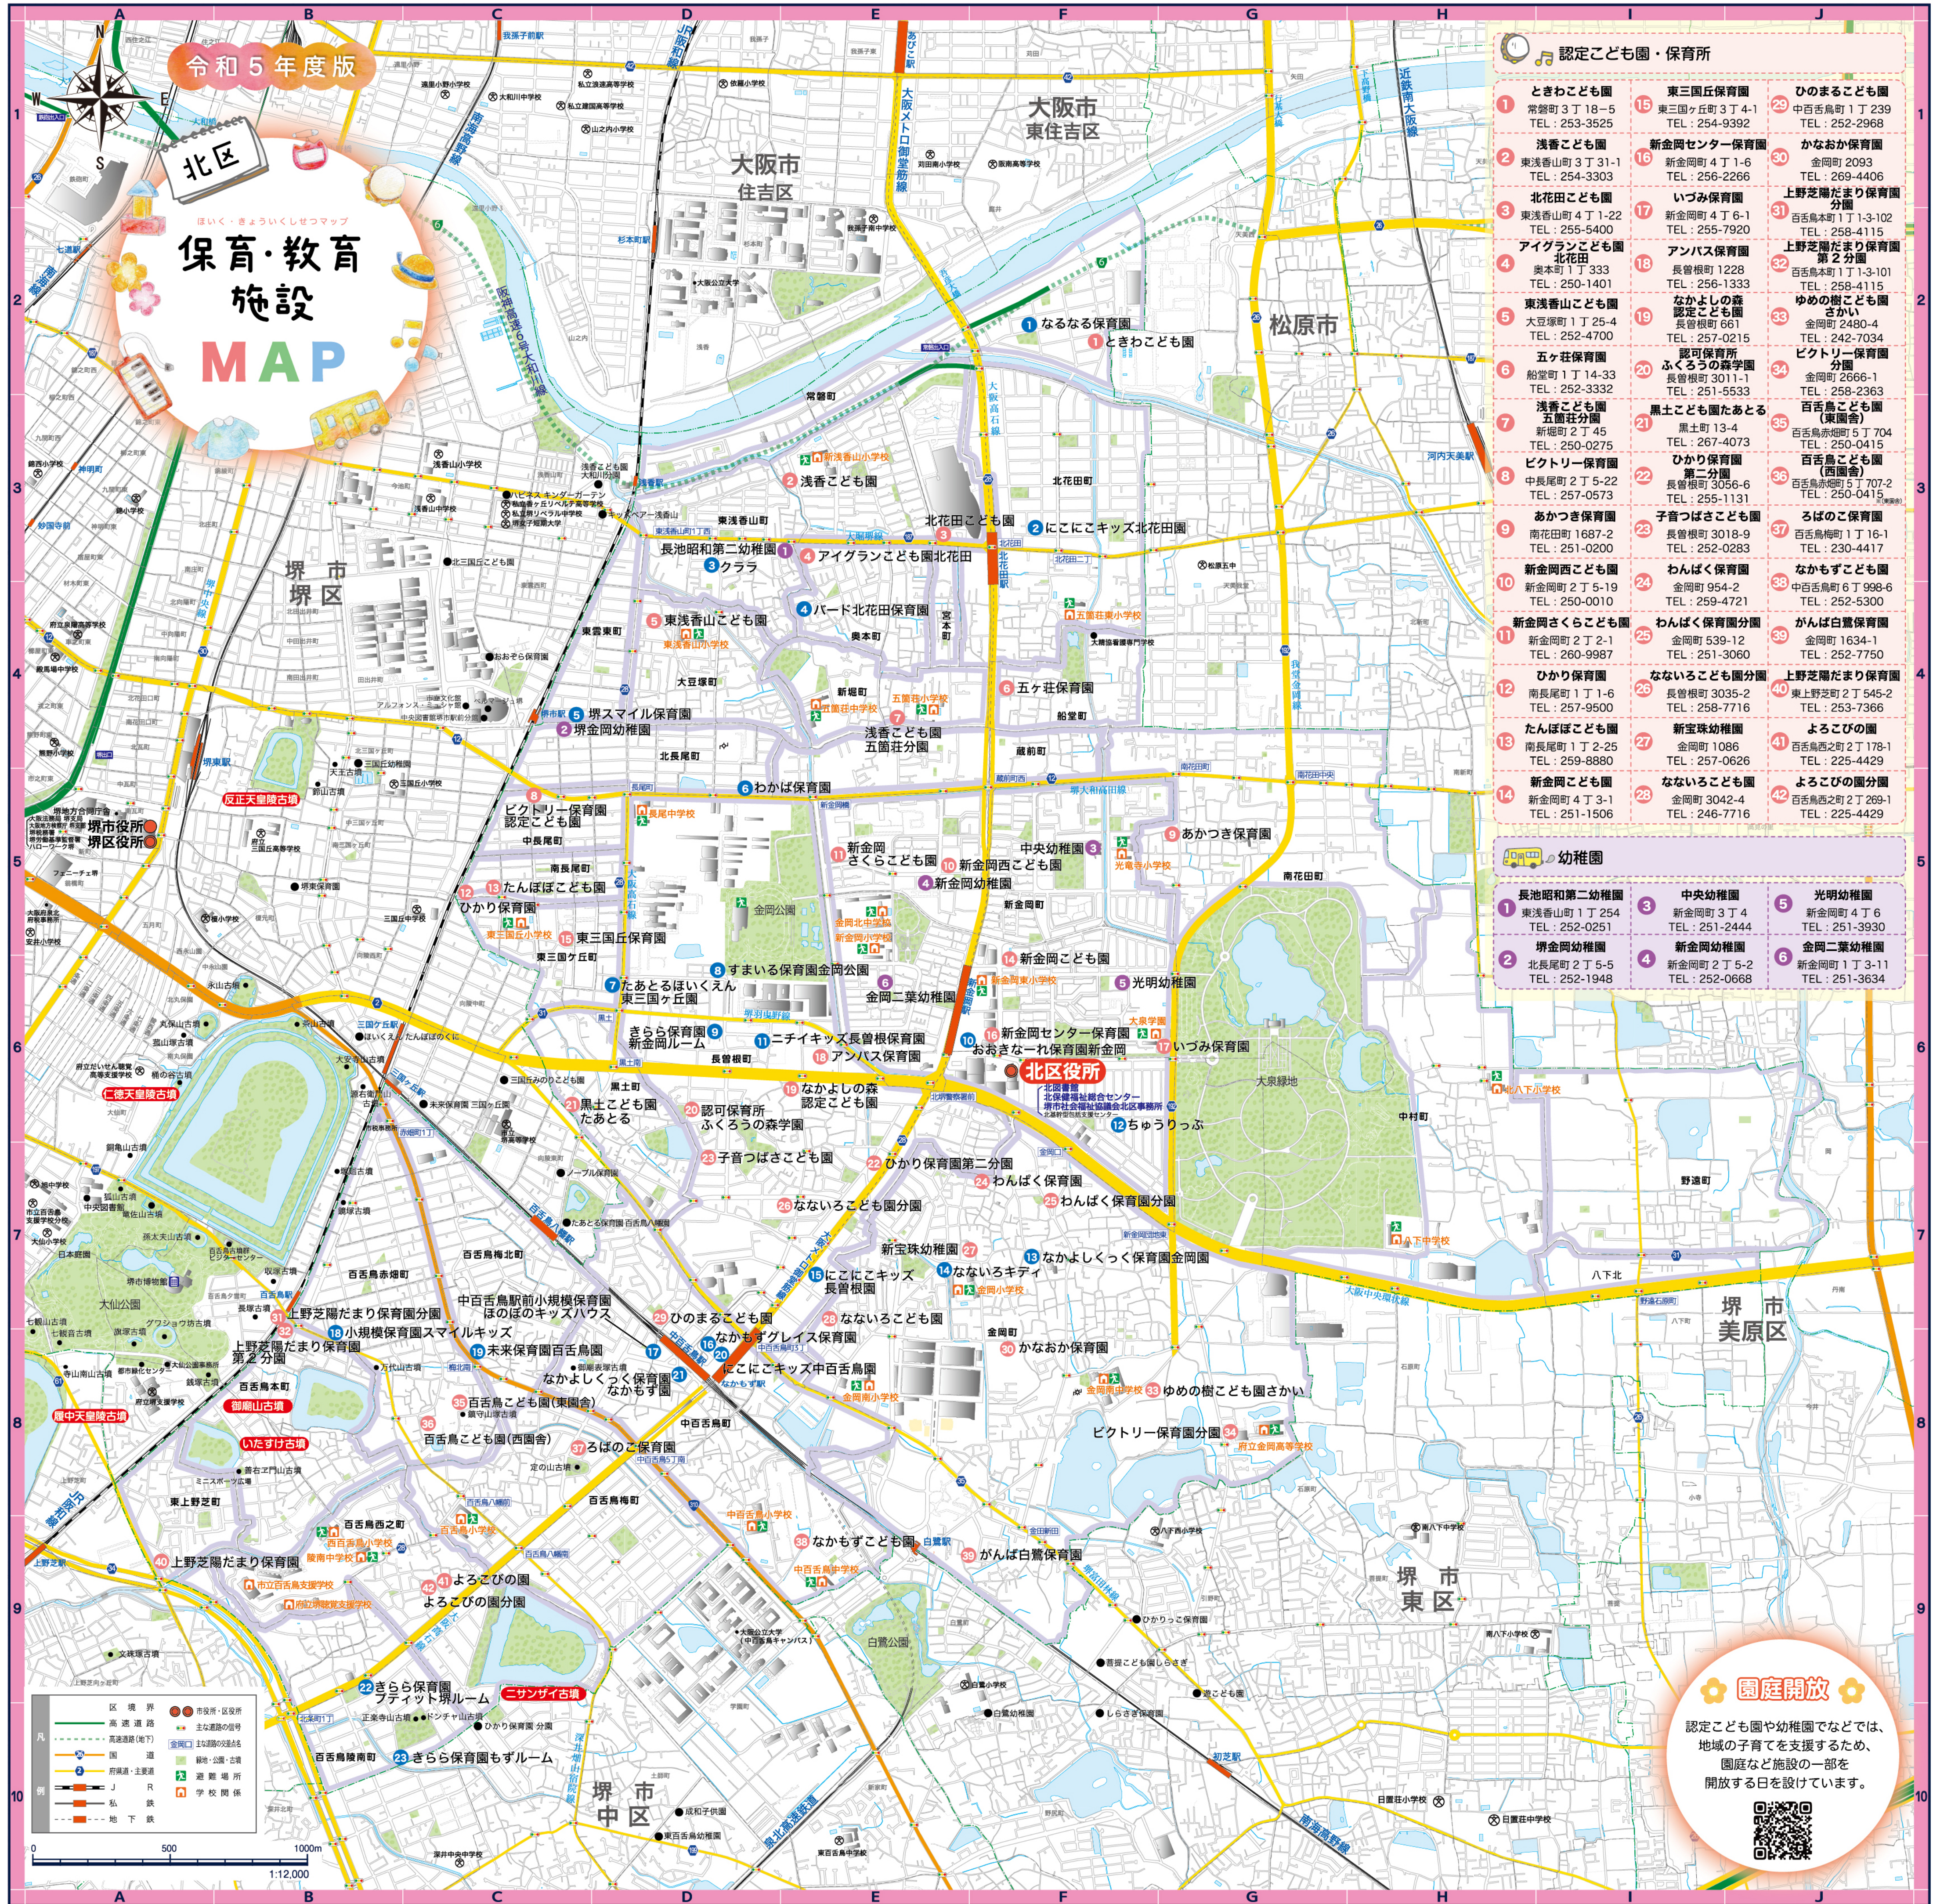

令和5年度版

保育・教育施設MAP

認定こども園・保育所		
1	ときわこども園 常盤町 3丁 18-5 TEL: 253-3525	15 東三国丘保育園 東三国ヶ丘町 3丁 4-1 TEL: 254-9392
2	浅香こども園 東浅香山町 3丁 31-1 TEL: 254-3303	16 新金岡センター保育園 新金岡町 4丁 1-6 TEL: 256-2266
3	北花田こども園 東浅香山町 4丁 1-22 TEL: 255-5400	17 いづみ保育園 新金岡町 4丁 6-1 TEL: 255-7920
4	アイグランこども園 北花田 奥本町 1丁 333 TEL: 250-1401	18 アンバス保育園 長曾根町 1228 TEL: 256-1333
5	東浅香山こども園 大豆塚町 1丁 25-4 TEL: 252-4700	19 なかよしの森認定こども園 長曾根町 661 TEL: 257-0215
6	五ヶ荘保育園 船堂町 1丁 14-33 TEL: 252-3332	20 認可保育所 ふくろうの森学園 長曾根町 3011-1 TEL: 251-5533
7	浅香こども園 五箇荘分園 新堀町 2丁 45 TEL: 250-0275	21 黒土こども園たあとる 黒土町 13-4 TEL: 267-4073
8	ピクチャー保育園 中長尾町 2丁 5-22 TEL: 251-0573	22 ひかり保育園 長曾根町 3056-6 TEL: 255-1131
9	あかつき保育園 南花田町 1687-2 TEL: 251-0200	23 子音つばさこども園 長曾根町 3018-9 TEL: 252-0283
10	新金岡西こども園 新金岡町 2丁 5-19 TEL: 250-0010	24 わんぱく保育園 金岡町 954-2 TEL: 259-4721
11	新金岡さくらこども園 新金岡町 2丁 2-1 TEL: 260-9987	25 わんぱく保育園分園 金岡町 539-12 TEL: 251-3060
12	ひかり保育園 南長尾町 1丁 1-6 TEL: 257-9500	26 なないろこども園分園 長曾根町 3035-2 TEL: 258-7716
13	たんぼぼこども園 南長尾町 1丁 2-25 TEL: 259-8880	27 新宝珠幼稚園 金岡町 1086 TEL: 257-0626
14	新金岡こども園 新金岡町 4丁 3-1 TEL: 251-1506	28 なないろこども園 金岡町 3042-4 TEL: 246-7716
15	ひのまるこども園 中百舌鳥町 1丁 239 TEL: 252-2968	29 かなおか保育園 金岡町 2093 TEL: 269-4406
16	上野芝陽だまり保育園 分園 百舌鳥町 1丁 1-3-102 TEL: 258-4115	30 上野芝陽だまり保育園 第2分園 百舌鳥町 1丁 1-3-101 TEL: 258-4115
17	ゆめの樹こども園 さかい 金岡町 2480-4 TEL: 242-7034	31 ピクチャー保育園 分園 金岡町 2666-1 TEL: 258-2363
18	百舌鳥こども園 (東園舎) 百舌鳥町 5丁 704 TEL: 250-0415	32 百舌鳥こども園 (西園舎) 百舌鳥町 5丁 707-2 TEL: 250-0415
19	ろばのこ保育園 百舌鳥町 1丁 16-1 TEL: 230-4417	33 なかもずこども園 中百舌鳥町 6丁 998-6 TEL: 252-5300
20	がんばり白鷺保育園 金岡町 1634-1 TEL: 252-7750	34 上野芝陽だまり保育園 東上野芝町 2丁 545-2 TEL: 253-7366
21	よろこびの園 百舌鳥西町 2丁 178-1 TEL: 225-4429	35 よろこびの園分園 百舌鳥西町 2丁 269-1 TEL: 225-4429

幼稚園		
1	長池昭和第二幼稚園 東浅香山町 1丁 254 TEL: 252-0251	3 中央幼稚園 新金岡町 3丁 4 TEL: 251-2444
2	堺金岡幼稚園 北長尾町 2丁 5-5 TEL: 252-1948	4 新金岡幼稚園 新金岡町 2丁 5-2 TEL: 252-0668
5	光明幼稚園 新金岡町 4丁 6 TEL: 251-3930	6 金岡二葉幼稚園 新金岡町 1丁 3-11 TEL: 251-3634

園庭開放

認定こども園や幼稚園などで、地域の子育てを支援するため、園庭など施設の一部を開放する日を設けています。

1	なるなる保育園 常盤町 3丁 7-21 TEL: 256-3111	2	にこにこキッズ 北花田園 北花田町 3丁 20-17 TEL: 250-0488	3	クララ 東浅香山町 1丁 24-20 TEL: 259-2054	4	バード北花田保育園 奥本町 1丁 83-1 TEL: 251-2258	5	堺スマイル保育園 東雲東町 1丁 6-11 TEL: 252-3720	6	わかば保育園 北長尾町 8丁 1-22 TEL: 252-0530	7	たあとるほいくえん 東三国ヶ丘園 東三国ヶ丘町 5丁 3-18 TEL: 276-4131	8	すまいる保育園 金岡公園 長曾根町 1179-18 TEL: 242-9005	9	きらら保育園 新金岡 新金岡町 4丁 1-11 TEL: 276-4368	10	おおきな一れ保育園 新金岡 新金岡町 4丁 1-11 TEL: 276-4368	11	ニチキッズ 長曾根保育園 長曾根町 1467-1 TEL: 240-3360	12	ちゅうりっぷ 新金岡町 5丁 7-101 TEL: 205-7136