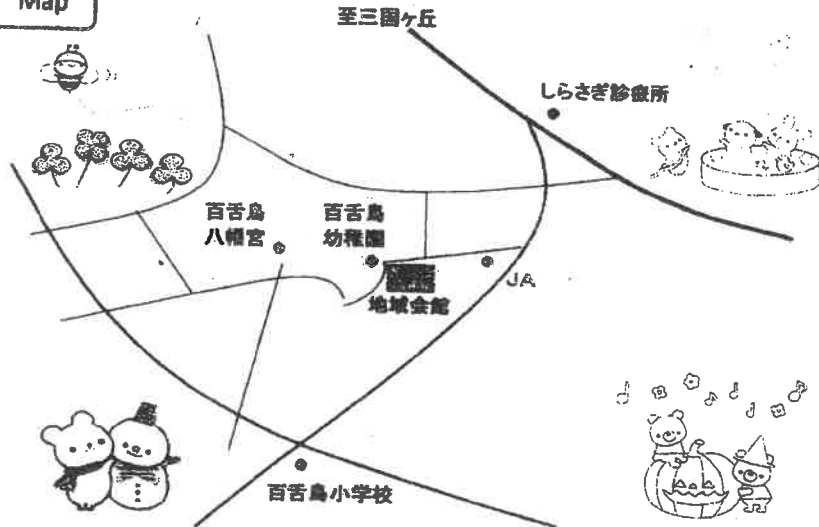

+++ 百舌鳥校区 子育てサークル +++

もず赤ちゃん広場&ミニもず

◆ 対象 : もず赤ちゃん広場 ⇒ 0歳~1歳

ミニもず ⇒ 1歳~入園まで

◆ 日時 : 毎月第2火曜日 午前10時~11時30分

◆ 場所 : 百舌鳥校区地域会館(Map参照)

もず赤ちゃん広場 ⇒ 1階和室

ミニもず ⇒ 2階

◆ 内容 : もず赤ちゃん広場 ⇒ ママ同士の交流

ミニもず ⇒ 工作、育児講座、子育てアドバイザーさんや保育所の先生

との交流、運動会やクリスマス会などの各種イベント

Map

◎申し込みは不要です。気軽に参加して下さい。
◎悪天候の場合中止になることもあります。

* お問い合わせ先 *
子育て支援センター : 072-251-1512
北保健センター : 072-258-6600

< 2024年度 ミニもず年間予定表 >

毎月 第2火曜日 午前10:00~11:30

月	日	曜日	内 容	
			保健師、歯科衛生士さん	読み聞かせ、アドバイザーさん
4	9	火	北保健センター 保健師さんのお話	
5	14	火		子育てアドバイザーさんと遊ぼう
6	11	火	北保健センター 保健師、歯科衛生士さんのお話	
7	9	火		絵本読み聞かせ 西野さん
8	【お休み】			
9	10	火		絵本読み聞かせ 西野さん
10	8	火		子育てアドバイザーさんと遊ぼう
11	12	火	北保健センター 保健師さんのお話	
12	10	火	クリスマス会	
1	14	火		子育てアドバイザーさんと遊ぼう
2	11	祝・火		絵本読み聞かせ 西野さん
3	11	火		子育てアドバイザーさんと遊ぼう

スマートフォンの子育て応援アプリに場所と目的等を載せております

またパソコンのホームページにも記載しております