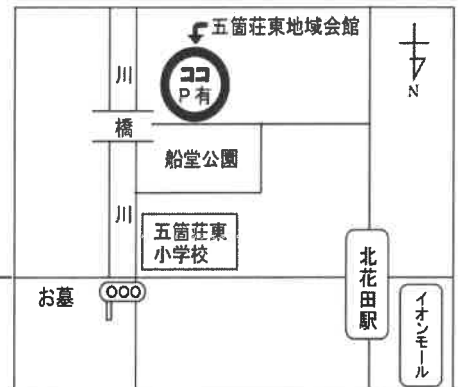

## 五箇荘東校区

### 同じ校区に住むお母さんや子どもたちと気軽集える場に参加しませんか？

- 場所** : 五箇荘東地域会館  
**日時** : 毎月第2火曜日 10:30~11:45  
**対象** : 0歳~就学前の五箇荘東小学校地域に住む親子  
**年会費** : 子ども1人につき100円  
 (2人目からは50円&3月初参加のみ免除)  
**協力** : ボランティア「あいのわ」グループ  
 午前8時の時点で暴風警報、大雨警報発令時は中止となります。

あそぼう会の様子やお知らせ、内容変更がある場合は『きしゃポッポ公式LINE@アカウント』でお知らせしますのでぜひ登録してください。予約が必要な場合、LINEから受け付けています。

登録方法：①LINEの友達追加画面のID検索で『@mif8977z』と入力

②QRコード

妊婦さんもぜひ遊びに来てください(無料)  
赤ちゃんと過ごす時間を見ませんか？  
お気軽に遊びに来てください♪

お問い合わせ先  
五ヶ荘保育園 252-3332  
北保健センター 258-6600