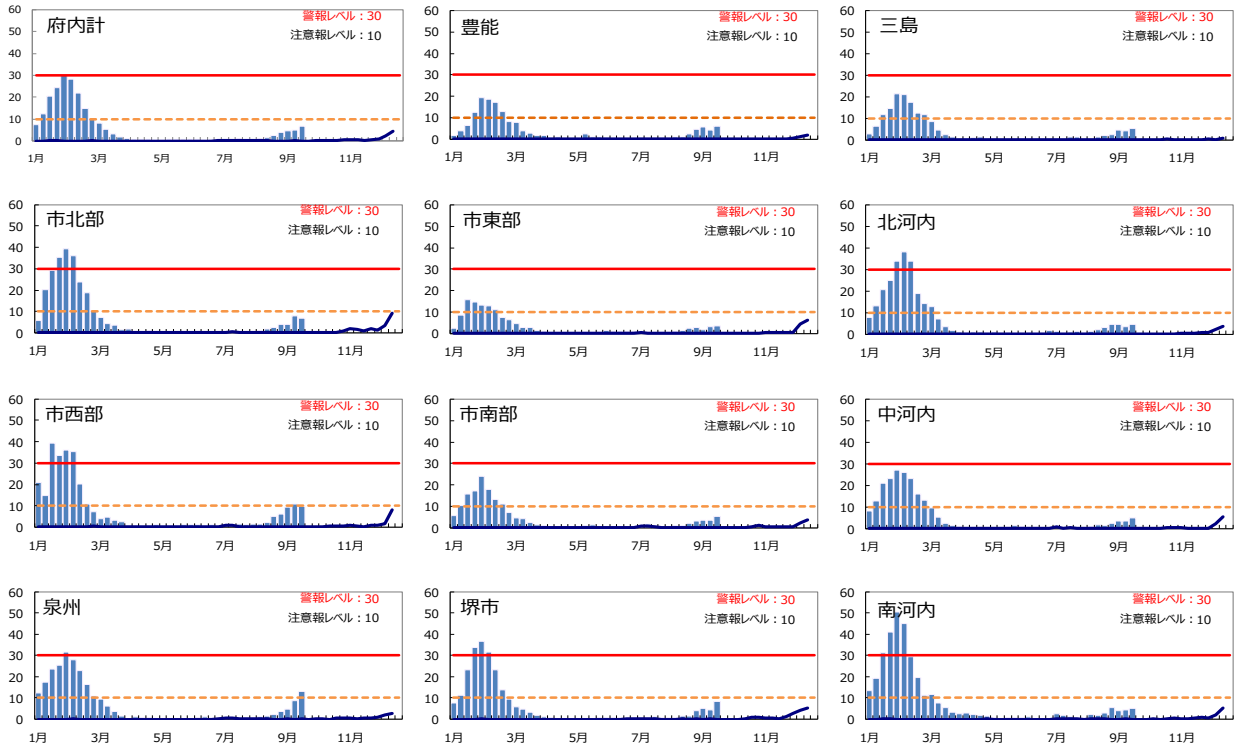

# インフルエンザ

線(2022年1週~2022年52週) 棒(2023年1週~2023年39週)

# 咽頭結膜熱

線(2022年1週~2022年52週) 棒(2023年1週~2023年39週)