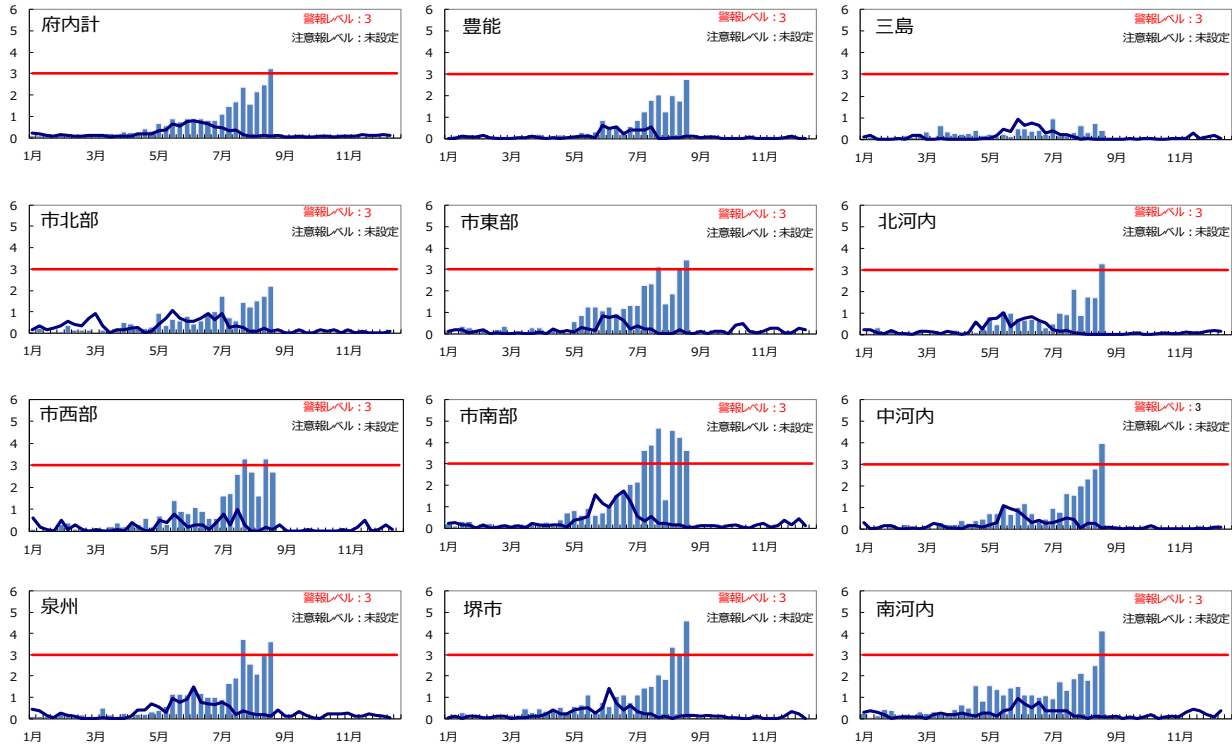

## 咽頭結膜熱

線(2022年1週~2022年52週) 棒(2023年1週~2023年35週)

## インフルエンザ

線(2022年1週~2022年52週) 棒(2023年1週~2023年35週)