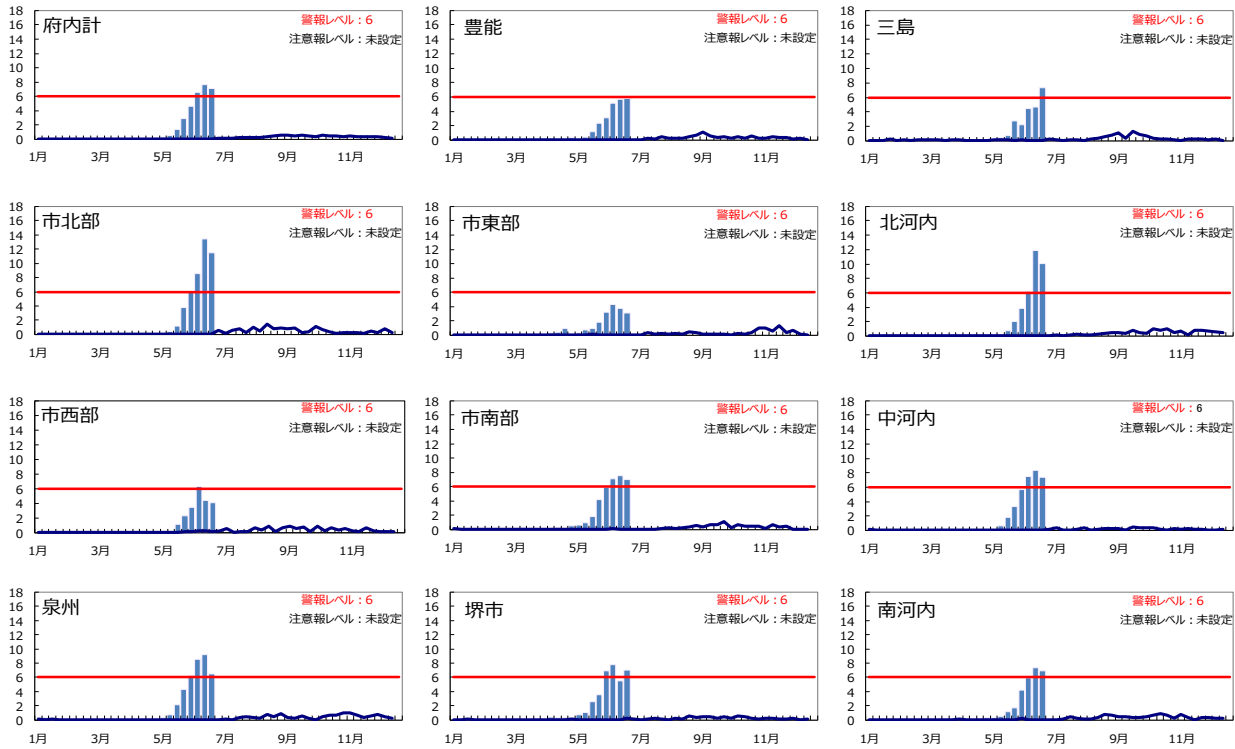

# ヘルパンギーナ

線(2022年1週～2022年52週) 棒(2023年1週～2023年26週)

# R Sウイルス感染症

線(2022年1週～2022年52週) 棒(2023年1週～2023年26週)