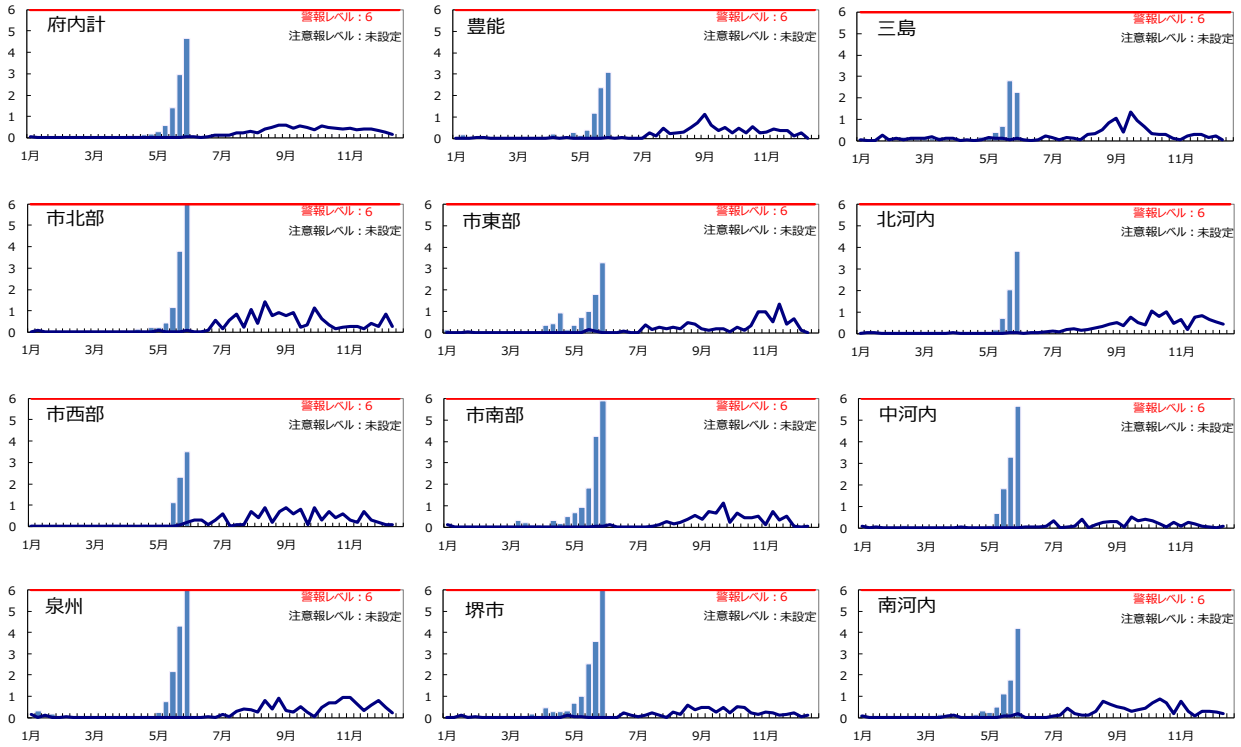

# ヘルパンギーナ

線(2022年1週～2022年52週) 棒(2023年1週～2023年23週)

# RSウイルス感染症

線(2022年1週～2022年52週) 棒(2023年1週～2023年23週)