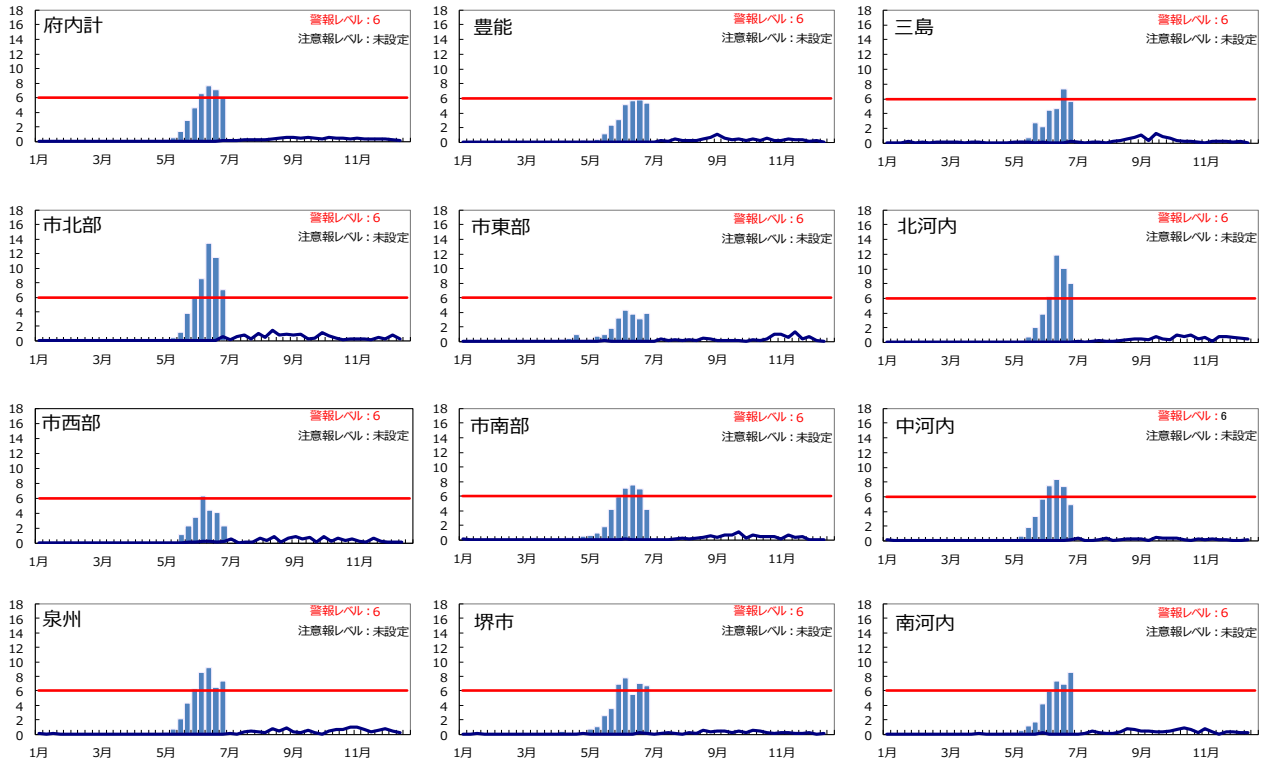

ヘルパンギーナ

線(2022年1週~2022年52週) 棒(2023年1週~2023年27週)

R Sウイルス感染症

線(2022年1週~2022年52週) 棒(2023年1週~2023年27週)