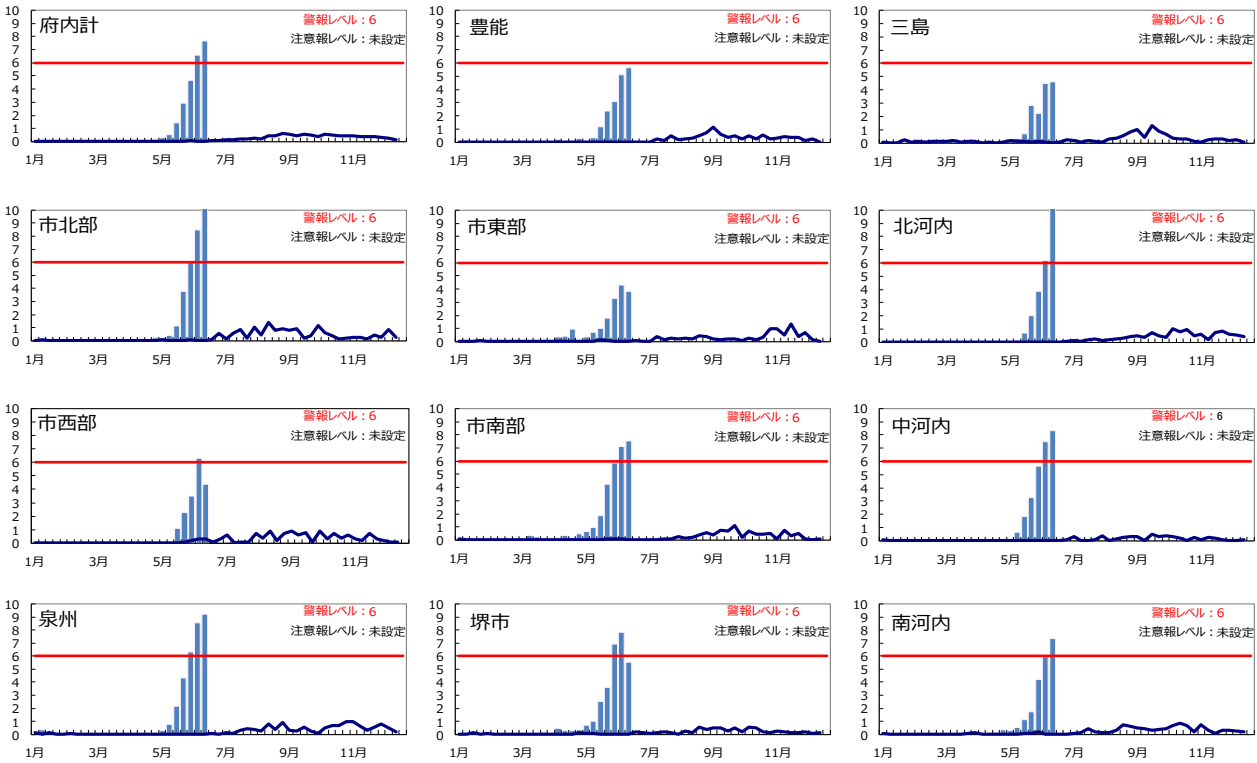

# ヘルパンギーナ

線(2022年1週~2022年52週) 棒(2023年1週~2023年25週)

# R Sウイルス感染症

線(2022年1週~2022年52週) 棒(2023年1週~2023年25週)