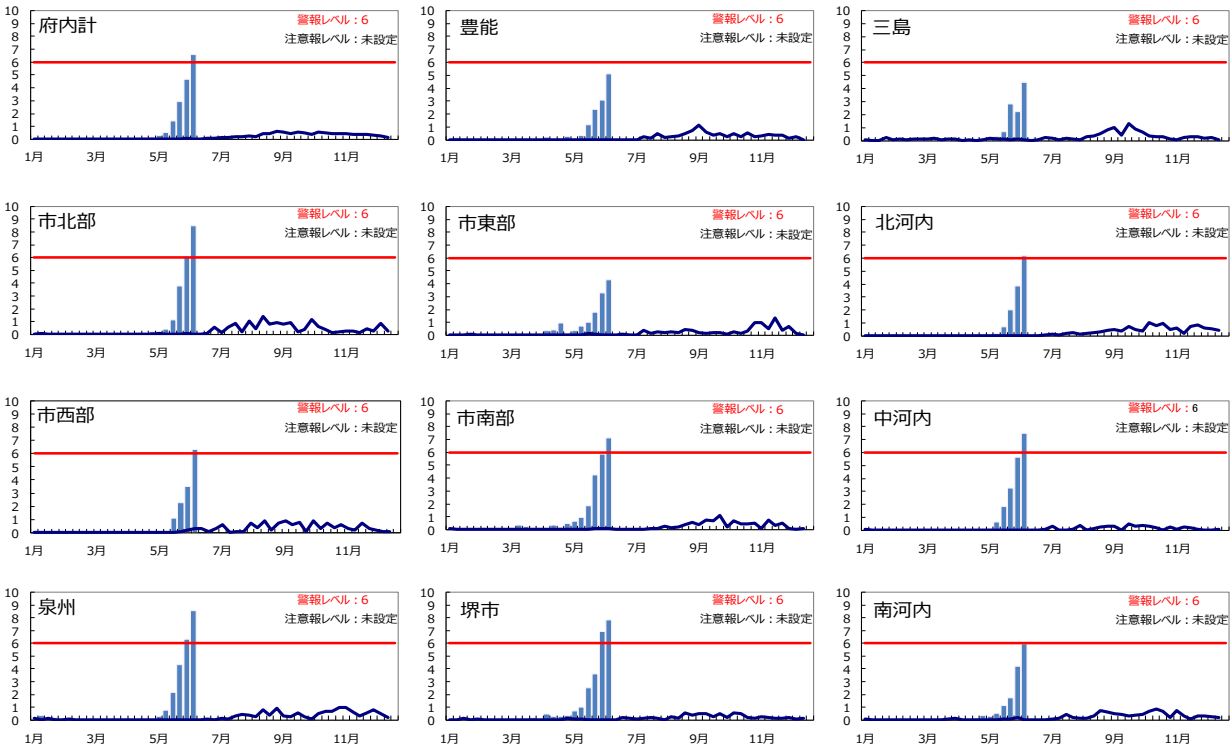

ヘルパンギーナ

線(2022年1週~2022年52週) 棒(2023年1週~2023年24週)

R Sウイルス感染症

線(2022年1週~2022年52週) 棒(2023年1週~2023年24週)