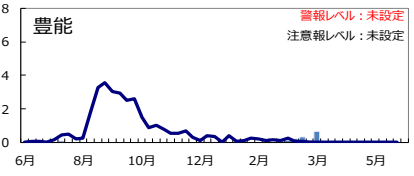

R Sウイルス感染症

線(2019年26週~2020年25週) 棒(2020年26週~2021年13週)

咽頭結膜熱

線(2019年26週~2020年25週) 棒(2020年26週~2021年13週)