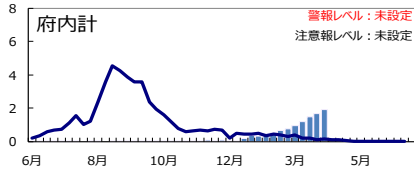

R Sウイルス感染症

線(2019年26週~2020年25週) 棒(2020年26週~2021年13週)

咽頭結膜熱

線(2019年26週~2020年25週) 棒(2020年26週~2021年13週)