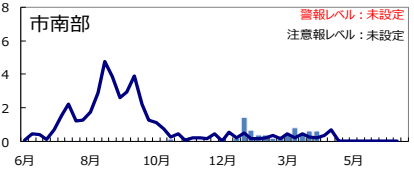

R Sウイルス感染症

線(2019年26週~2020年25週) 棒(2020年26週~2021年13週)

咽頭結膜熱

線(2019年26週~2020年25週) 棒(2020年26週~2021年13週)