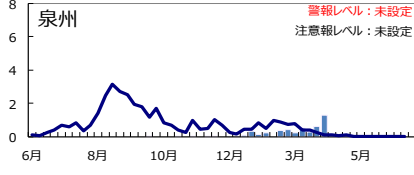

R Sウイルス感染症

線(2019年26週~2020年25週) 棒(2020年26週~2021年13週)

咽頭結膜熱

線(2019年26週~2020年25週) 棒(2020年26週~2021年13週)