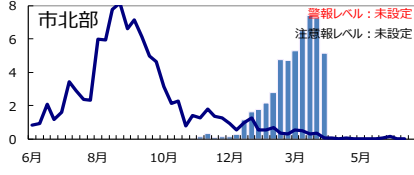

R Sウイルス感染症

線(2019年26週~2020年25週) 棒(2020年26週~2021年13週)

咽頭結膜熱

線(2019年26週~2020年25週) 棒(2020年26週~2021年13週)