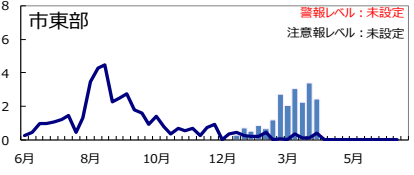

R Sウイルス感染症

線(2019年26週~2020年25週) 棒(2020年26週~2021年13週)

咽頭結膜熱

線(2019年26週~2020年25週) 棒(2020年26週~2021年13週)