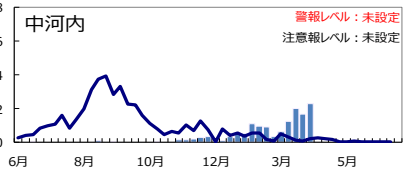

R Sウイルス感染症

線(2019年26週~2020年25週) 棒(2020年26週~2021年13週)

咽頭結膜熱

線(2019年26週~2020年25週) 棒(2020年26週~2021年13週)