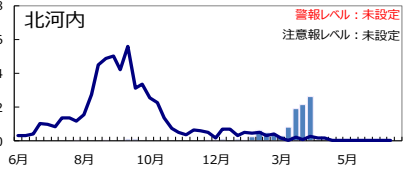

R Sウイルス感染症

線(2019年26週~2020年25週) 棒(2020年26週~2021年13週)

咽頭結膜熱

線(2019年26週~2020年25週) 棒(2020年26週~2021年13週)