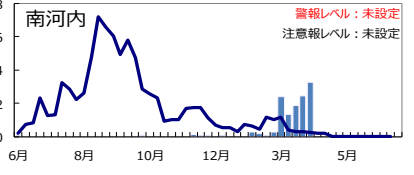

R Sウイルス感染症

線(2019年26週~2020年25週) 棒(2020年26週~2021年13週)

咽頭結膜熱

線(2019年26週~2020年25週) 棒(2020年26週~2021年13週)