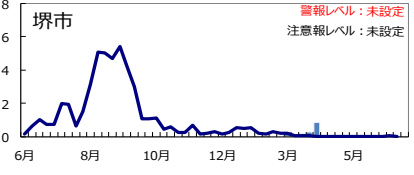

R Sウイルス感染症

線(2019年26週~2020年25週) 棒(2020年26週~2021年13週)

咽頭結膜熱

線(2019年26週~2020年25週) 棒(2020年26週~2021年13週)