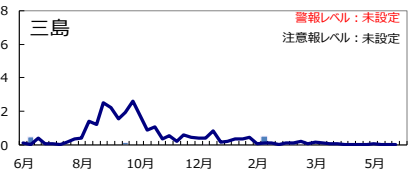

R Sウイルス感染症

線(2019年26週~2020年25週) 棒(2020年26週~2021年13週)

咽頭結膜熱

線(2019年26週~2020年25週) 棒(2020年26週~2021年13週)