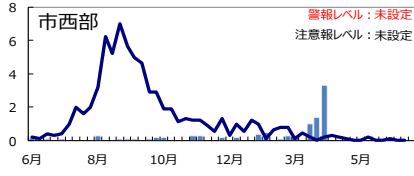

R Sウイルス感染症

線(2019年26週~2020年25週) 棒(2020年26週~2021年13週)

咽頭結膜熱

線(2019年26週~2020年25週) 棒(2020年26週~2021年13週)