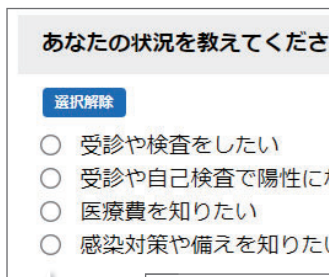

新型コロナウイルス感染症の情報は

堺市LINE・WEB「コロナ相談」へ

スマホやパソコンなどで必要な情報を
いつでも、何度でも、簡単にお調べいただけます

堺市 コロナ相談について 🔍 検索

※LINEやウェブ上で相談員が個々の事情をお伺いして相談に応じたり各担当に直接電話につながるサービスではありません。

LINE コロナ相談	WEB コロナ相談
<p>利用方法 堺市LINE公式アカウントを「友だち追加」してください 次の二次元コードを読み取りご利用ください</p> <p>堺市公式アカウント アカウント名: 堺市 アカウントID: @sakai-city 二次元コード (LINE「友だち追加」用) は次のとおり</p>   <p>友だち追加のうえ、メニュー画面に表示される「新型コロナウイルス」をクリックしてご利用ください</p>	<p>利用方法 次の二次元コードを読み取りご利用ください</p>  <p>二次元コードがご利用できない方はインターネットで「堺市 コロナ相談について」で検索しご利用ください</p> <p>おすすめ ブックマーク (お気に入り登録) していただく、より簡単・便利にお使いいただけます</p>

知りたい項目を
選択肢から選ぶことで
条件に合った案内を表示

お問合せの多い
項目を掲載

検査キットで検査したい
検査キットは薬局・薬店で市販が可能となっています。取扱薬局
抗原検査キットを利用する際は、国が承認したことを示す「体外!