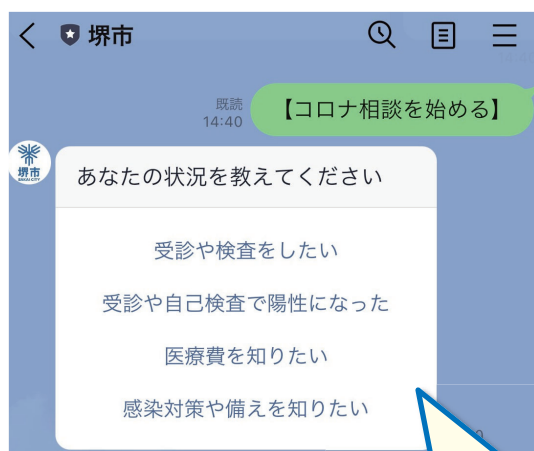

新型コロナウイルス感染症の情報は

堺市LINE・WEB「コロナ相談」へ

スマホやパソコンなどで必要な情報を
いつでも、何度でも、簡単にお調べいただけます

堺市 コロナ相談について 🔍 検索

※LINEやウェブ上で相談員が個々の事情をお伺いして相談に応じたり各担当に直接電話につながるサービスではありません。

LINE コロナ相談	WEB コロナ相談
<p>利用方法 堺市LINE公式アカウントを「友だち追加」してください 次の二次元コードを読み取りご利用ください</p> <p>堺市公式アカウント アカウント名: 堺市 アカウントID: @sakai-city 二次元コード (LINE「友だち追加」用) は次のとおり</p>   <p>友だち追加のうえ、メニュー画面に表示される「新型コロナウイルス」をクリックしてご利用ください</p>	<p>利用方法 次の二次元コードを読み取りご利用ください</p>  <p>二次元コードがご利用できない方はインターネットで「堺市 コロナ相談について」で検索しご利用ください</p> <p>おすすめ ブックマーク (お気に入り登録) していただく、より簡単・便利にお使いいただけます</p>

知りたい項目を
選択肢から選ぶことで
条件に合った案内を表示

お問合せの多い
項目を掲載

検査キットで検査したい
検査キットは薬局・薬店で市販が可能となっています。取扱薬局
抗原検査キットを利用する際は、国が承認したことを示す「体外!