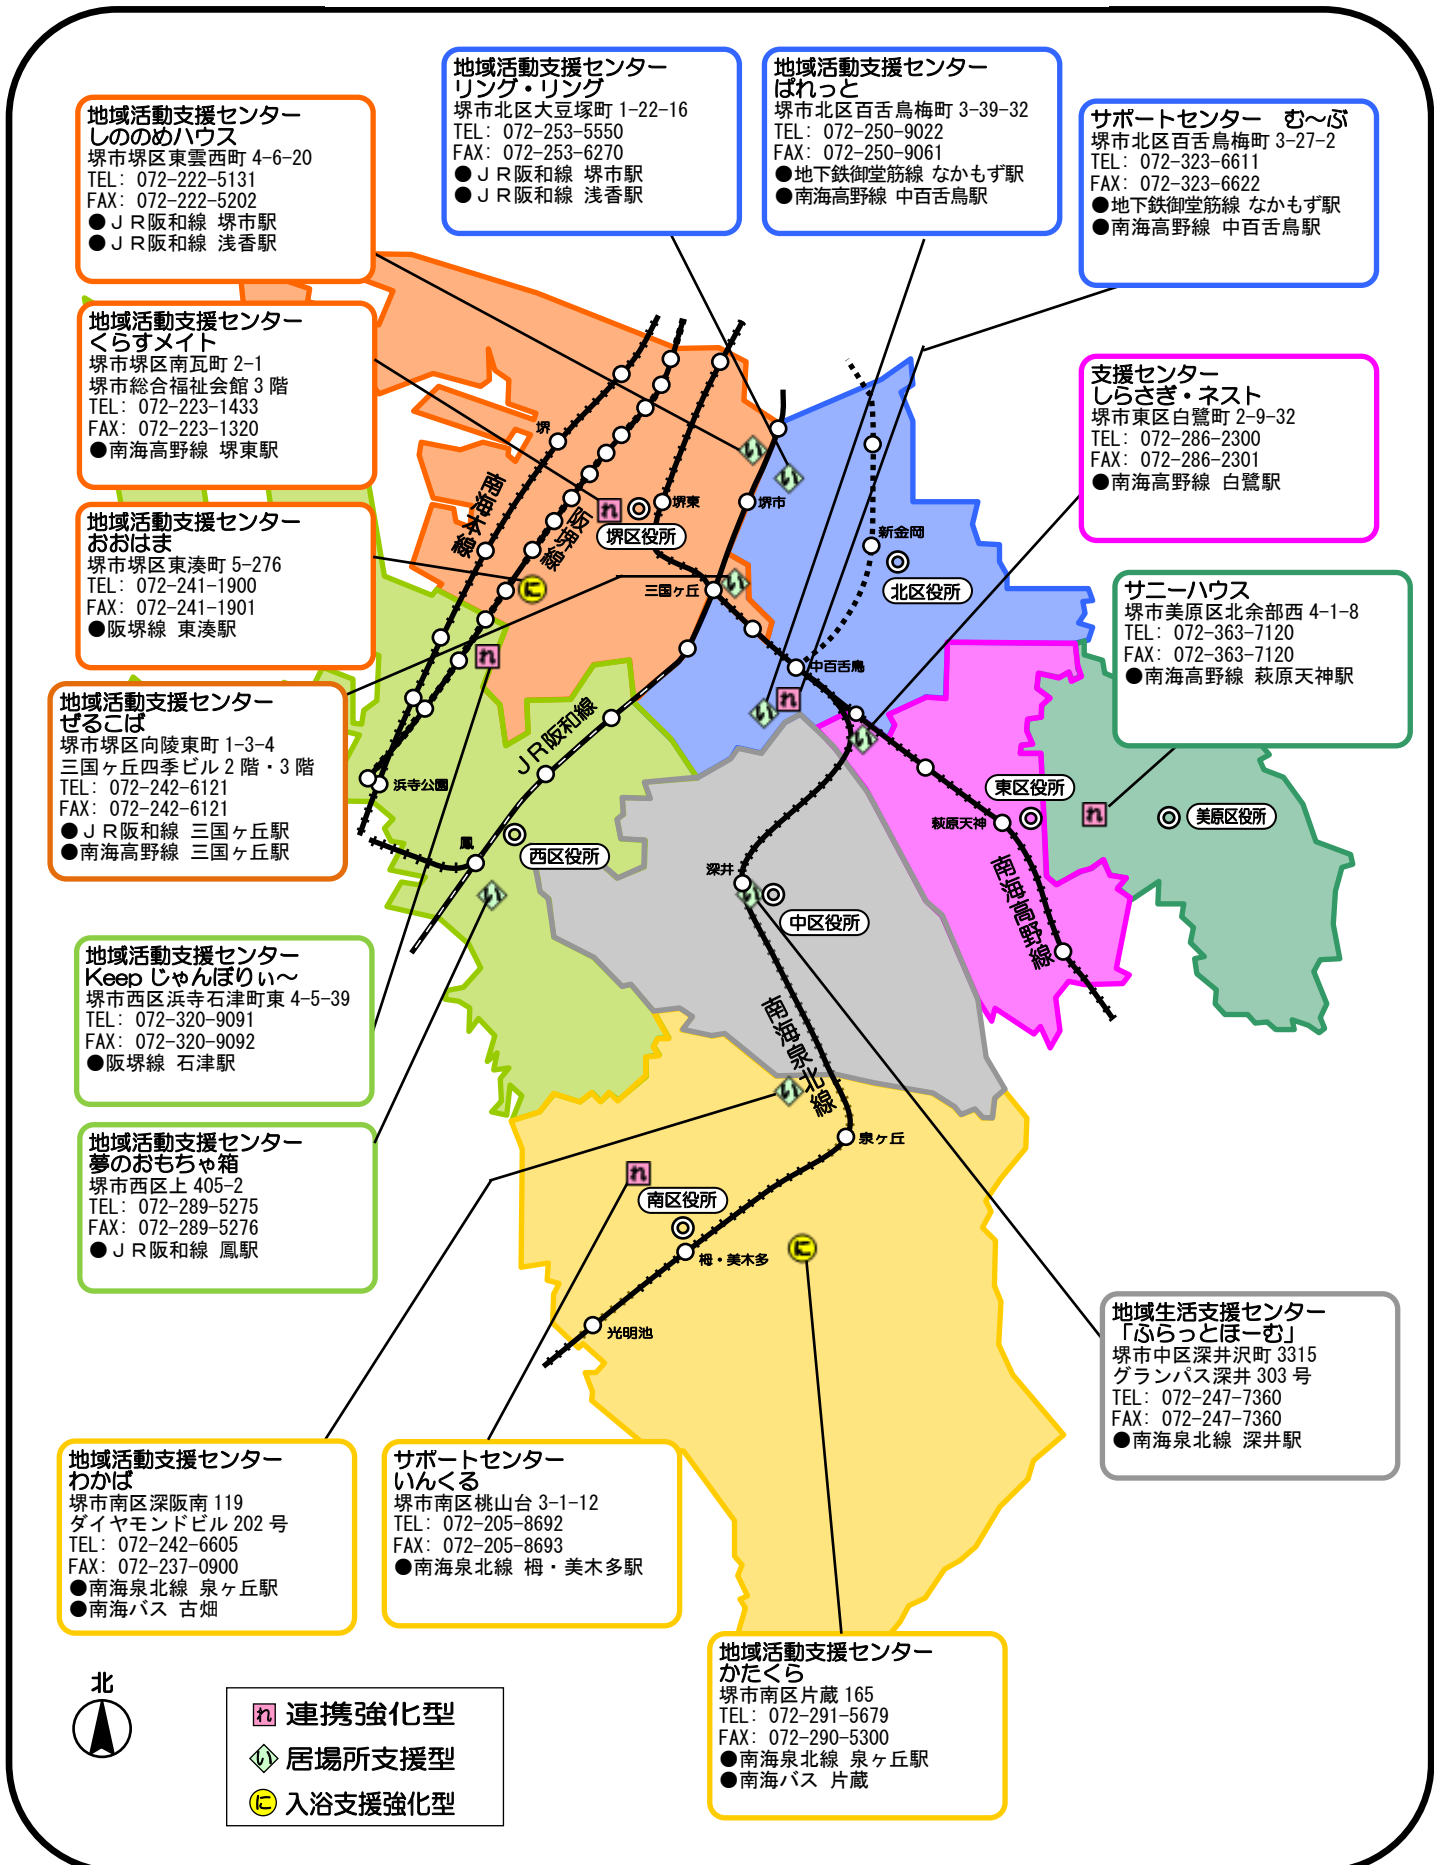

# 堺市の地域活動支援センター

令和7年4月1日現在

**地域活動支援センター**  
しのめハウス  
堺市堺区東雲西町 4-6-20  
TEL: 072-222-5131  
FAX: 072-222-5202  
● JR阪和線 堺市駅  
● JR阪和線 浅香駅

**地域活動支援センター**  
リング・リング  
堺市北区大豆塚町 1-22-16  
TEL: 072-253-5550  
FAX: 072-253-6270  
● JR阪和線 堺市駅  
● JR阪和線 浅香駅

**地域活動支援センター**  
ばれっと  
堺市北区百舌鳥梅町 3-39-32  
TEL: 072-250-9022  
FAX: 072-250-9061  
● 地下鉄御堂筋線 なかもず駅  
● 南海高野線 中百舌鳥駅

**サポートセンター** む〜ぶ  
堺市北区百舌鳥梅町 3-27-2  
TEL: 072-323-6611  
FAX: 072-323-6622  
● 地下鉄御堂筋線 なかもず駅  
● 南海高野線 中百舌鳥駅