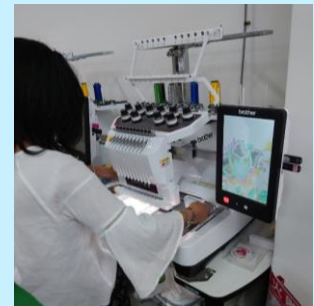

## 2.事業所概要

提供サービス	就労移行	○
	就労継続支援A型	○
	就労継続支援B型	○
	自立訓練	
	就労定着支援	
	その他（具体例）	
対象障害	身体	○
	知的	○
	精神	○
	発達	○
	難病	○
	その他（具体例）	
事業所の強み	同じグループ内にA型事業所、B型事業所を併設しており、一人一人に合った実習も取り入れております。『習うより慣れよ。』という言葉がありますが、一般的に必要なビジネスマナーだけではなく、ドルフィングループが大切にしている“手に職をつける”を意識して特殊技能の習得も目指していただけます。工業用ミシンの技術習得や企業での施設外就労をおこなうことで選択肢を広げることが可能です。	
作業内容	<ul style="list-style-type: none"> <li>・軽作業（組み立て・検品 等）</li> <li>・農業・木工・ボスティング</li> <li>・施設外就労（清掃、工場ライン作業）</li> <li>・縫製（業務用各種ミシン、アイロン、完成品の検品・梱包、刺繍）</li> <li>・精密機械などの組み立て</li> </ul>	
主な進路 （一般就労先）	就職先は、ハローワークと連携して職員と一緒に探していきます。	