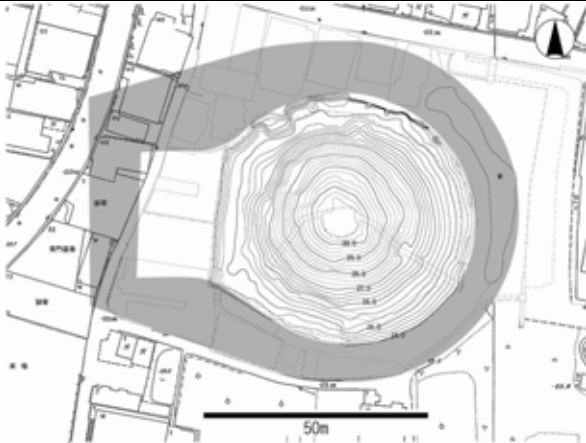

7 いたすけ古墳 所在地 大阪府堺市北区百舌鳥本町3丁

8 永山古墳(仁徳陵古墳陪冢) 所在地 大阪府堺市堺区東永山園

9 長塚古墳 所在地 大阪府堺市堺区百舌鳥夕雲町2丁

10 丸保山古墳(仁徳陵古墳陪冢)

所在地 大阪府堺市堺区北丸保園

11 御廟表塚古墳

所在地 大阪府堺市北区中百舌鳥町4丁

12 銭塚古墳

所在地 大阪府堺市堺区東上野芝町1丁