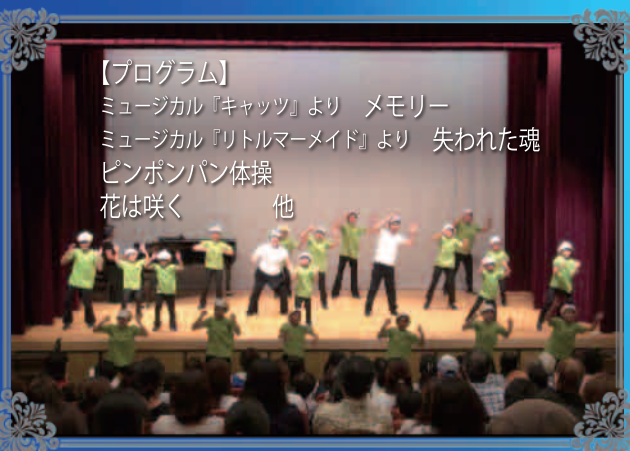

平成30年度 第4回

M・Cミュージアムコンサート

入場料無料

音楽の万華鏡

<http://homepage1.bb-west.ne.jp/herbrillante-music/>

【出演】

倉本佳枝 (歌・ピアノ)
朝倉紗央里 (歌手話・ダンス・振付)
雨水元輝 (ピアノ)
声楽と管弦楽器のアンサンブル HERBrillante
児童合唱&ミュージカル HBr☆KIDS
合唱&ミュージカル HBr♪CUORE

【スタッフ】

舞台・衣裳・道具・照明 HBr*STAFF

【プログラム】

ミュージカル『キャッツ』より メモリー
ミュージカル『リトルマーメイド』より 失われた魂
ピンポンパン体操
花は咲く 他