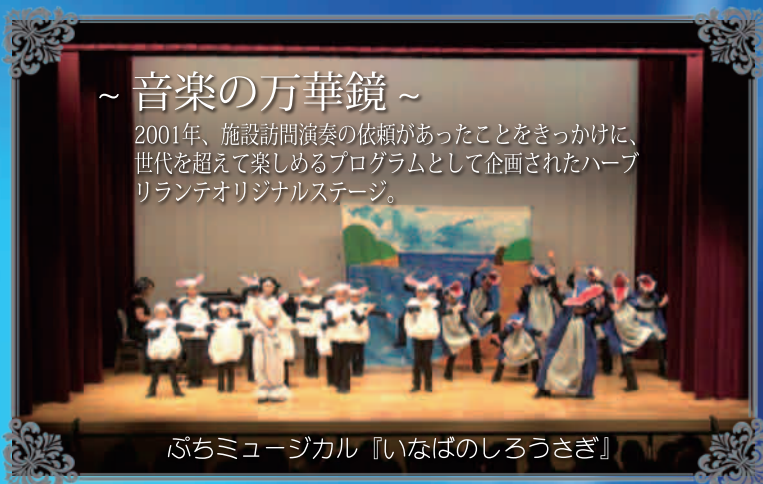

### ~ 音楽の万華鏡 ~

2001年、施設訪問演奏の依頼があったことをきっかけに、世代を超えて楽しめるプログラムとして企画されたハープリランテオリジナルステージ。

ぶちミュージカル『いなばのしろうさぎ』