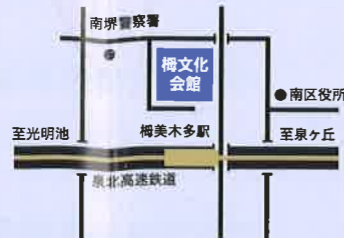

梅文化会館

堺市南区桃山台2-1-2
泉北高速鉄道「梅・美木多」駅下車 徒歩2分

文芸

第1講座室 出送料1,000円
9/8日 受付 11:00 出切 12:00
大会開始 14:00
第33回堺市民芸術祭川柳大会
主体団体: 堺川柳協会 (072-232-4170)

東文化会館

堺市東区北野田1084-136
南海高野線「北野田」駅下車 デッキ直結西へ徒歩約2分

文芸

フラットホール 資料代1,000円
10/19日 13:00~16:30
堺市民芸術祭短歌大会
主体団体: 堺歌人クラブ (072-274-2449)

地域文化

フラットホール 資料代500円
10/27日 14:00~16:00
講演会「行基さんを考える」
主体団体: 堺行基の会 (072-271-5972)

堺市役所 本館

堺市堺区南瓦町3番1号
南海高野線「堺東」駅下車
西出口からバスロータリーの方面に約200メートル

地域文化

1Fエントランス 無料
10/21日 13:00~17:00
22日 9:00~17:00
24日 9:00~17:00
25日 9:00~16:00
帯結び・美術作品・切手展
主体団体: 堺文化会 (072-253-7631)