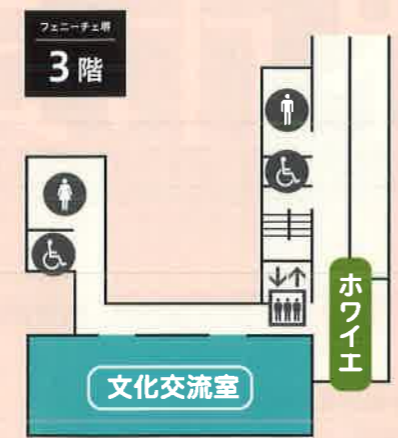

令和元年度
堺市民芸術祭
SAKAI CITIZEN ART FESTIVAL 2019
IN フェニーチェ堺

開催記念
セレモニー
9/7(土)
9:45~

祝
令和元年度
堺市民芸術祭
IN フェニーチェ堺

フェニーチェ堺

- **文芸** **大スタジオ** **無料**
  9/6(金) 受付 11:00 出句切 12:00
  開会 13:00
  堺市民芸術祭俳句大会
  主体団体:堺俳人クラブ(072-232-6426)
- **邦楽** **大ホール** **無料**
  9/7(土) 開場 10:00 開演 10:30
  堺市邦楽協会演奏会 韻と唄の融和(おととうたのハーモニー)
  主体団体:堺市邦楽協会
- **洋楽** **大ホール** **無料**
  9/7(土) 開場 13:50 開演 14:20
  カクテルコンサート「新しい令和の響き」
  主体団体:洋楽部会
- **劇** **大ホール** **無料**
  9/7(土) 開場 17:30 朗読開演 18:00
  演劇開演 19:00
  朗読「車窓家族」 作:高田 郁 演出:飯尾 智津子
  演劇「和菓子を食べた猫」 作・演出:山本 知史
  主体団体:ぐる〜ぶ・わい(072-228-1619)
  劇団プレイング(072-254-1020)
- **地域文化** **小ホール** **無料**
  9/7(土) 13:00~17:00
  堺・撮れとれ映像祭2019 & ナイスのすずめ踊り2019
  主体団体:ビデオサークル・堺、仲間集連
- **美術** **ギャラリー** **無料**
  9/7(土)~8(日) 10:00~17:00
  美術部会 選抜展(洋画・写真・つまみ絵・水墨画)
  主体団体:美術部会
- **華道美術** **文化交流室** **無料**
  9/7(土)~8(日) 10:00~17:00
  堺市民芸術祭 第71回堺市いけばな展・美術部会(書道)
  主体団体:堺市いけばな協会
- **茶道** **1Fエントランス・2Fホワイエ・3Fホワイエ**
  9/7(土) 10:00~15:00
  (受付は14:30まで)
  前売・当日共 呈茶券 3枚綴り1,000円
  堺市民芸術祭呈茶
  主体団体:三千家堺茶道部会
- **邦舞** **大ホール** **無料**
  9/8(日) 開場 10:30 開演 11:00
  邦舞部会 舞踊会(民舞踊の会・日本舞踊の会・新舞踊の会)
  主体団体:日本舞踊の会、新舞踊の会、民舞踊の会
- **洋舞** **大ホール** **無料**
  9/8(日) 開場 16:30 開演 17:00
  2019バレエフェスティバル in 堺
  主体団体:洋舞部会バレエの部
- **詩吟** **小ホール** **無料**
  9/8(日) 12:30~17:00
  構成吟「望郷」
  主体団体:堺市詩吟連盟(072-544-5885)
- **文芸** **大スタジオ** **無料**
  9/8(日) 14:00~16:00
  講演会
  「南極大陸研究(氷雪学)から見た地球環境変化についてPART II」
  主体団体:泉北読書会(072-298-0543)