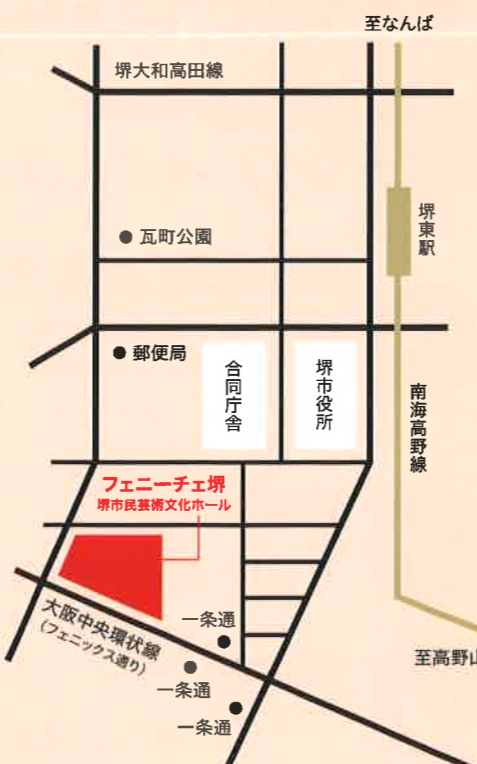

梅文化会館

堺市南区桃山台2-1-2
泉北高速鉄道「梅・美木多」駅下車 徒歩2分

文芸

第1講座室 出送料1,000円
9/8日 受付 11:00 出切 12:00
大会開始 14:00
第33回堺市民芸術祭川柳大会
主体団体: 堺川柳協会 (072-232-4170)

東文化会館

堺市東区北野田1084-136
南海高野線「北野田」駅下車 デッキ直結西へ徒歩約2分

文芸

フラットホール 資料代1,000円
10/19日 13:00~16:30
堺市民芸術祭短歌大会
主体団体: 堺歌人クラブ (072-274-2449)

地域文化

フラットホール 資料代500円
10/27日 14:00~16:00
講演会「行基さんを考える」
主体団体: 堺行基の会 (072-271-5972)

堺市役所 本館

堺市堺区南瓦町3番1号
南海高野線「堺東」駅下車
西出口からバスロータリーの方面に約200メートル

地域文化

1Fエントランス 無料
10/21日 13:00~17:00
22日 9:00~17:00
24日 9:00~17:00
25日 9:00~16:00
帯結び・美術作品・切手展
主体団体: 堺文化会 (072-253-7631)

地域文化

1Fエントランス 無料
10/31日 12:00~18:00
11/1日 10:00~18:00
2日 10:00~16:00
フラワーアレンジメント展
主体団体: 花のサーズデイ (072-253-6113)

フェニーチェ堺

堺市堺区翁橋町2丁1-1
南海高野線「堺東」駅下車 徒歩8分

堺能楽会館

堺市堺区大浜北町3丁4-7
南海線「堺」駅南口から南へ徒歩7分

謡曲

無料
11/24日 10:00~17:00
謡曲琵琶合同演奏大会
主体団体: 堺歌世会 (072-292-2625)