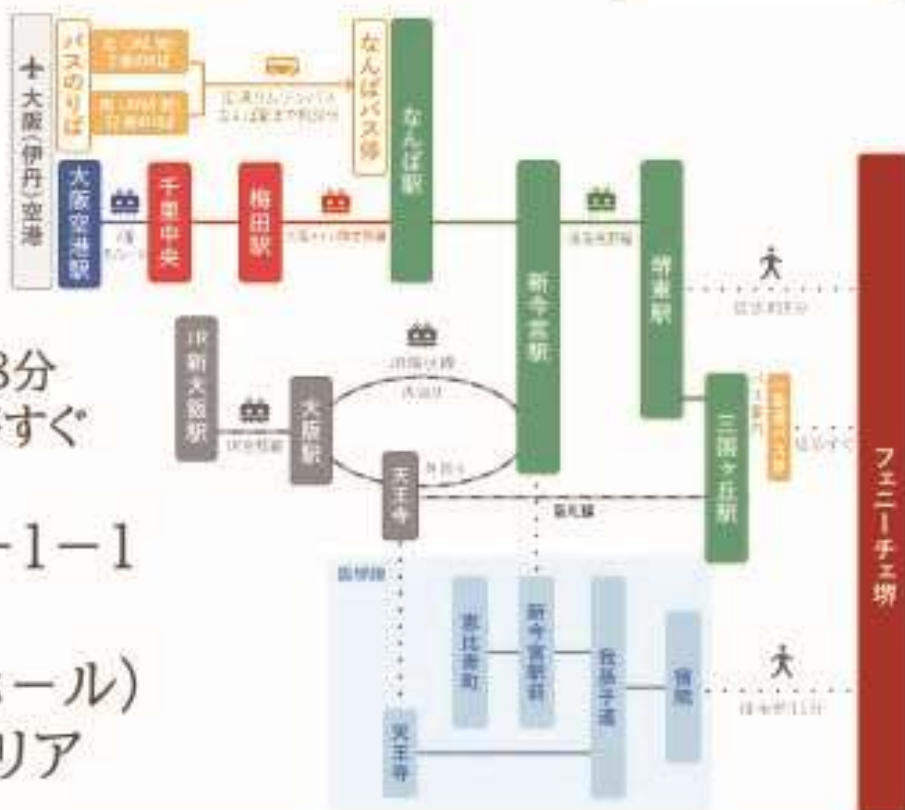

令和4年度堺市文化芸術活動応援補助金事業

書道展 かにこしょのかい

第6回 禾和書の会展

会期 2022年11月25日～27日

会場 フェニーチェ堺 1F 交流・創作ギャラリー
(堺市民芸術文化ホール)

第6回 禾和書の会展

会期 2022年11月25日～27日

入場無料

- 25日(金)
13時～17時
- 26日(土)
10時～17時
- 27日(日)
10時～16時

南海高野線堺東駅徒歩8分
南海バス 一条通バス停すぐ

堺市堺区翁橋町2-1-1
フェニーチェ堺
(堺市民芸術文化ホール)
1F 交流. 創作ギャラリー