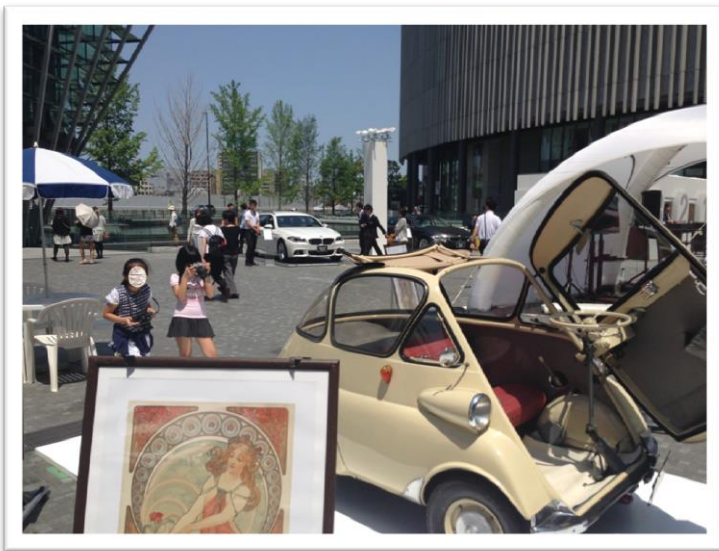

## グランフロント大阪うめきた広場 展示

- 1 日 時：平成27年5月9日（土）・10日（日） 11時～18時
- 2 展示会場：グランフロント大阪うめきた広場
- 3 展示車両：BMW Isetta 250 1台
- 4 展示の様子

BMW主催  
アクティブ・ラインアップ・  
フェアに  
Isetta 250を  
参加展示しました。

土曜日は残念ながら  
雨模様でしたが、  
日曜日は天気にも恵まれ、  
土日ということもあり  
朝からたくさんのお客様が  
ご来場されました。

Isettaは  
珍しい正面開きのドア！  
外国の方も多数来られ  
楽しそうに記念撮影して  
盛り上がっていました。

Isettaの可愛さに  
子供カメラマンが  
大喜び♪

同時に  
アルフォンス・ミュシャの  
レプリカも展示しました。  
特に女性の方に好評でした！