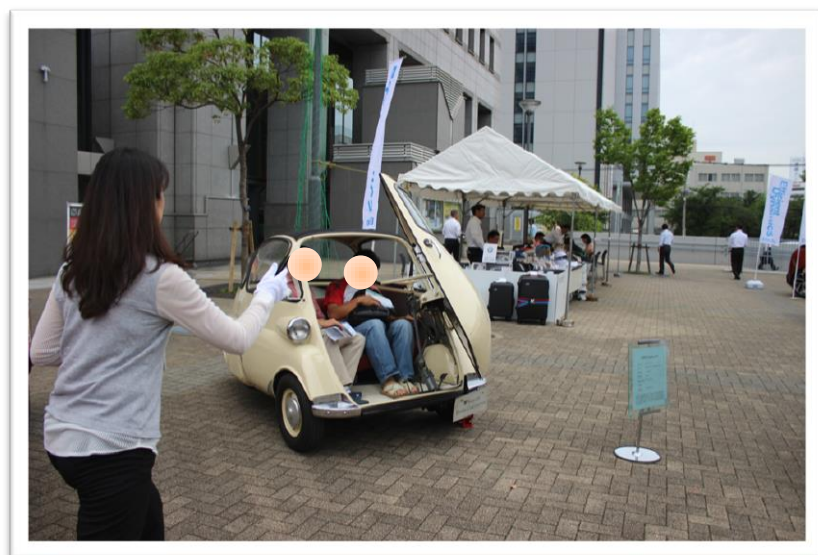

平成27年7月 堺市市民交流広場 展示

- 1 日 時：平成27年7月8日（水）・9日（木） 10時～17時
- 2 展示会場：堺市市民交流広場（堺市役所前） E l b e BMW 特別展示会
- 3 展示車両：BMW I s e t t a 250、BMW 1600-2 C a b
- 4 展示の様子

本市ヒストリックカーのPRの良い機会と捉え、I s e t t a 250と1600-2 C a bを自主展示しました。

梅雨時期ということもあり、天気はあまり良くなく、かなり蒸し暑い中での展示会になりましたが、来庁された方々が珍しそうにご覧になっていました。

最新モデルと
ヒストリックカー。
機能性やデザイン性の進化を
見比べてみると
時代の流れを感じますね。

ヒストリックカーの
乗り心地はどうですか？

ヒストリックカーに乗って
記念撮影。
ハイ、チーズ！！