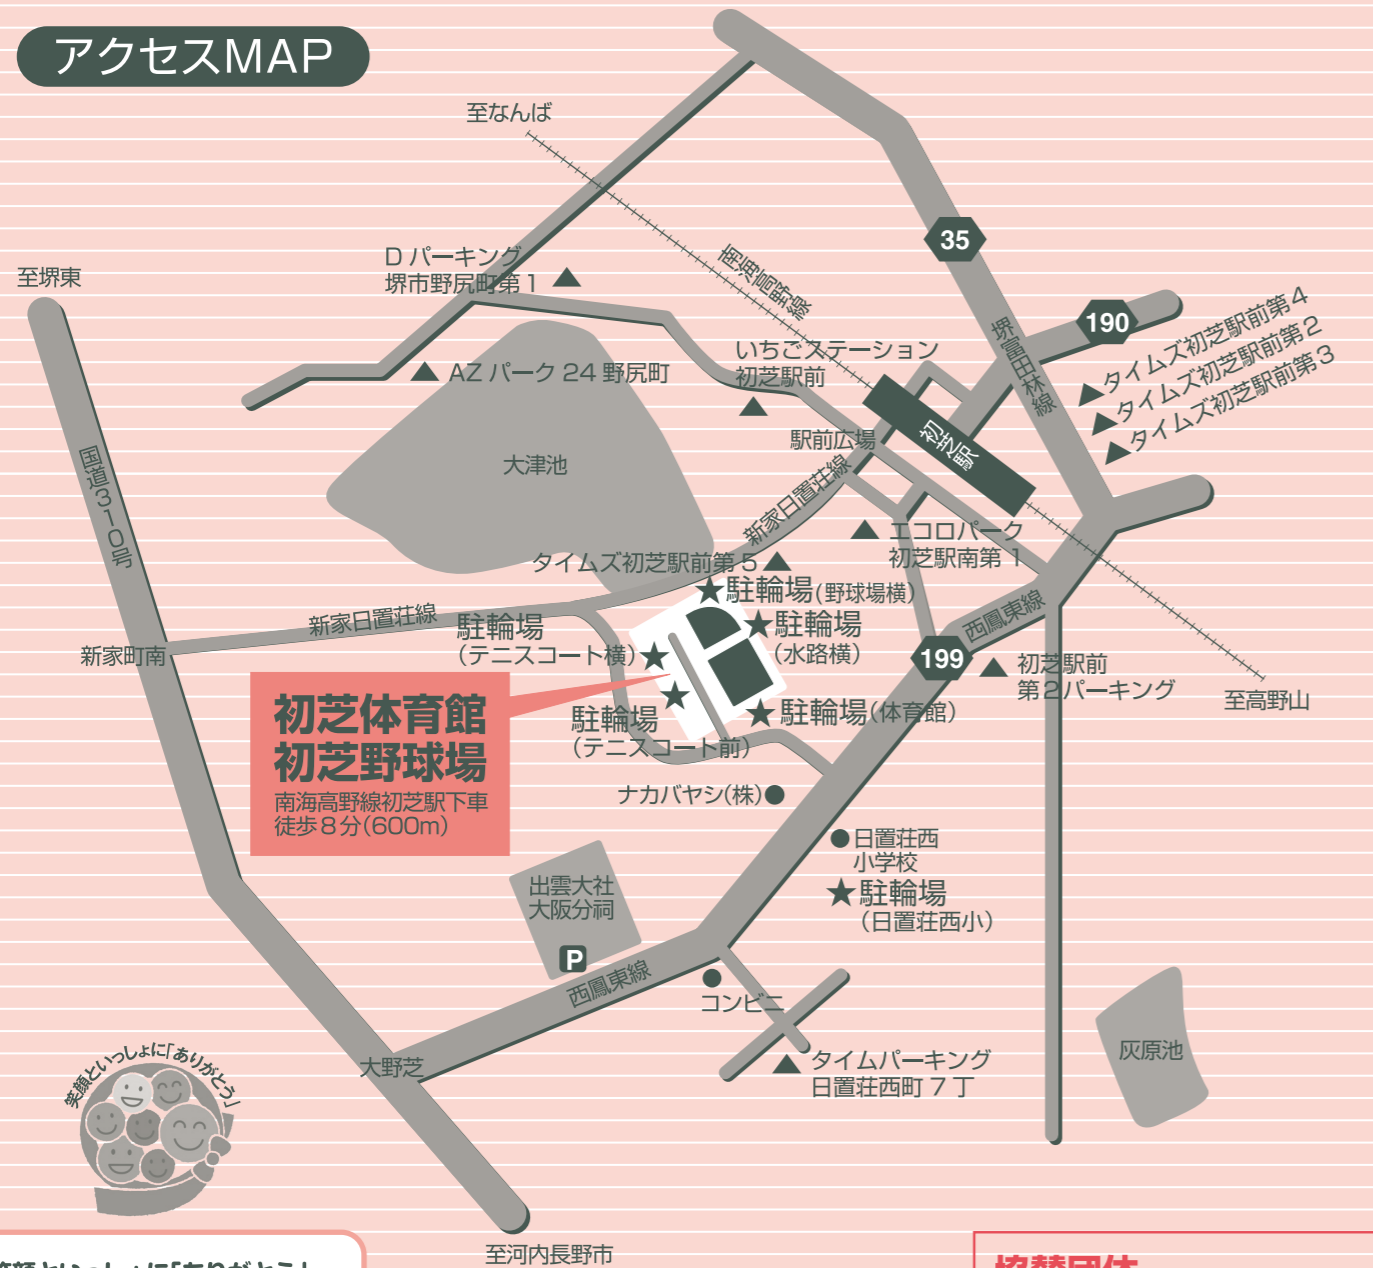

アクセスMAP

▲は有料駐車場です。

**初芝体育館
初芝野球場**
南海高野線初芝駅下車
徒歩8分(600m)

協賛団体

- ナカバヤシ株式会社
- 出雲大社大阪分祠
- 堺市農業協同組合

笑顔といっしょに「ありがとう」

思いやりや感謝の気持ちがあふれるまちをめざし、東区では区民の皆さまと一緒に、「ありがとう」の輪を広げる取組を推進しています。
このロゴマークとキャッチコピーは、取組を広くPRするものとして、平成25年3月に公募により決定したものです。

当日は、駐車場に限りがありますので、電車・バスなどをご利用ください。

参加団体(順不同)

- | | | | |
|---|--|---|--|
| ●東区自治連合協議会
(南八下・八下西・日置荘・日置荘西・白鷺・登美丘西・登美丘東・登美丘南・野田) | ●(医)頌徳会 日野病院
●大阪府赤十字血液センター
南大阪事業所
●堺東部障害者作業所
●ハーベスト
●うららのお店
●自律学舎しゅぷ
●こころの窓 青い鳥
●麦の会ラベンダー作業所
●東区障害者自立支援協議会
●支援センター しらさぎ
●日本ボーイスカウト堺第25団 | ●(公社)堺市シルバー人材センター
●堺市ろうあ者福祉協会東支部
●堺市更生保護女性会東地区
●堺市生涯学習交流サロン
東・美原区班
●おーるサンドイッチキャンパス
●東基幹型包括支援センター
●(福)堺市社会福祉協議会
東区事務所
●ワールドマスターズゲームズ2027関西 堺市実行委員会
●堺市明るい選挙推進協議会 | ●「交通事故をなくす運動」
堺市推進協議会
●堺自転車まちづくり・市民の会
●(公財)堺市公園協会
●自衛隊大阪地方協力本部
堺出張所
●堺市東区子ども食堂ネットワーク
●(一社)堺市薬剤師会
●堺市東断酒会
●すずらん会
●ひがし8020メイト
●堺市 |
|---|--|---|--|

第21回

東区民まつり

2026年

5月10日

午前10時～午後3時頃

雨天決行

ただし、一部内容を変更する場合があります。

堺市立初芝体育館・初芝野球場
(堺市東区野尻町221-4)

〇×クイズの成績上位者には景品があります。
※雨天時は第一体育室で実施します。

テニスコート横
駐輪場

水路横駐輪場

ちんどん屋 が登場!

会場内でのにぎやかな演奏を
お楽しみください。

受付

野球場

救護
運営本部