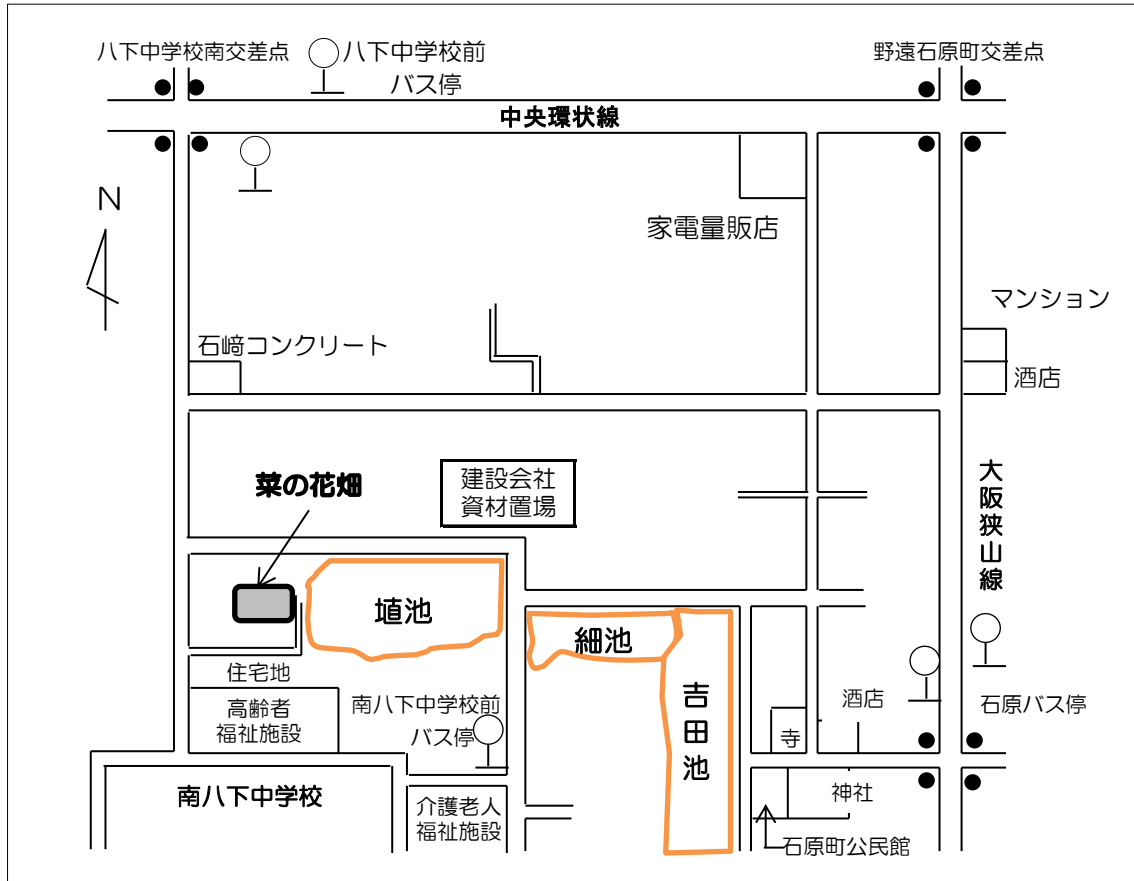

『菜の花畑』事業実施場所

○南八下校区

菜の花畑へのアクセス

高野線北野田駅から 南海バス「45系統・地下鉄新金岡駅前」行（3番のりば）に乗車。
「八下中学校前」バス停下車。南へ約700m。

高野線初芝駅前から 南海バス「47系統・美原区役所前」行（2番のりば）に乗車。
「石原」バス停下車。西へ約1000m。